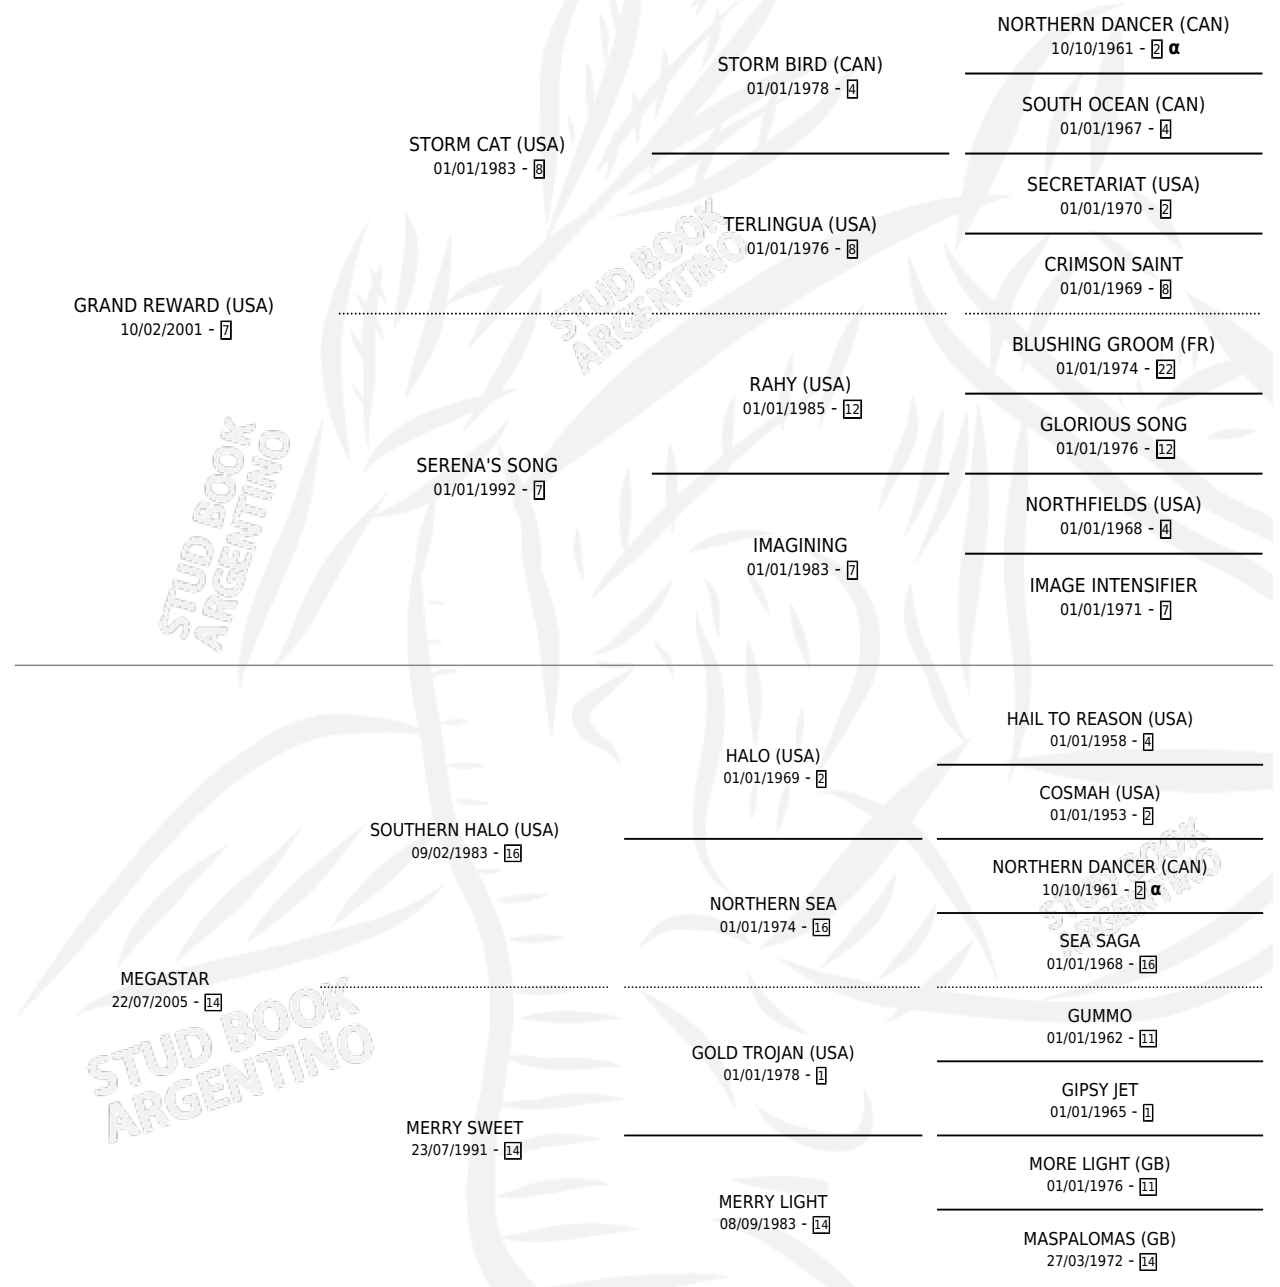

MEGA DIVA

por **GRAND REWARD (USA)** y **MEGASTAR** por **SOUTHERN HALO (USA)**

Argentina · Hembra · Zaino · SP · 09/11/2015
Familia 14-c · Volumen 42

ESTADO

TIPIFICACIÓN SANGUÍNEA	X
TIPIFICACIÓN POR ADN	✓
PASAPORTE	✓
IDENTIFICACIÓN POR MICROCHIP	✓
REPRODUCTOR	✓

Lugar de nacimiento: La Quebrada
Criador: La Quebrada

~

HIJOS

	MACHOS	HEMBRAS
5 NACIERON	2	3
2 CORRIERON	0	2

SIN ACTUACIONES

PEDIGREE

INBREEDING : α

S