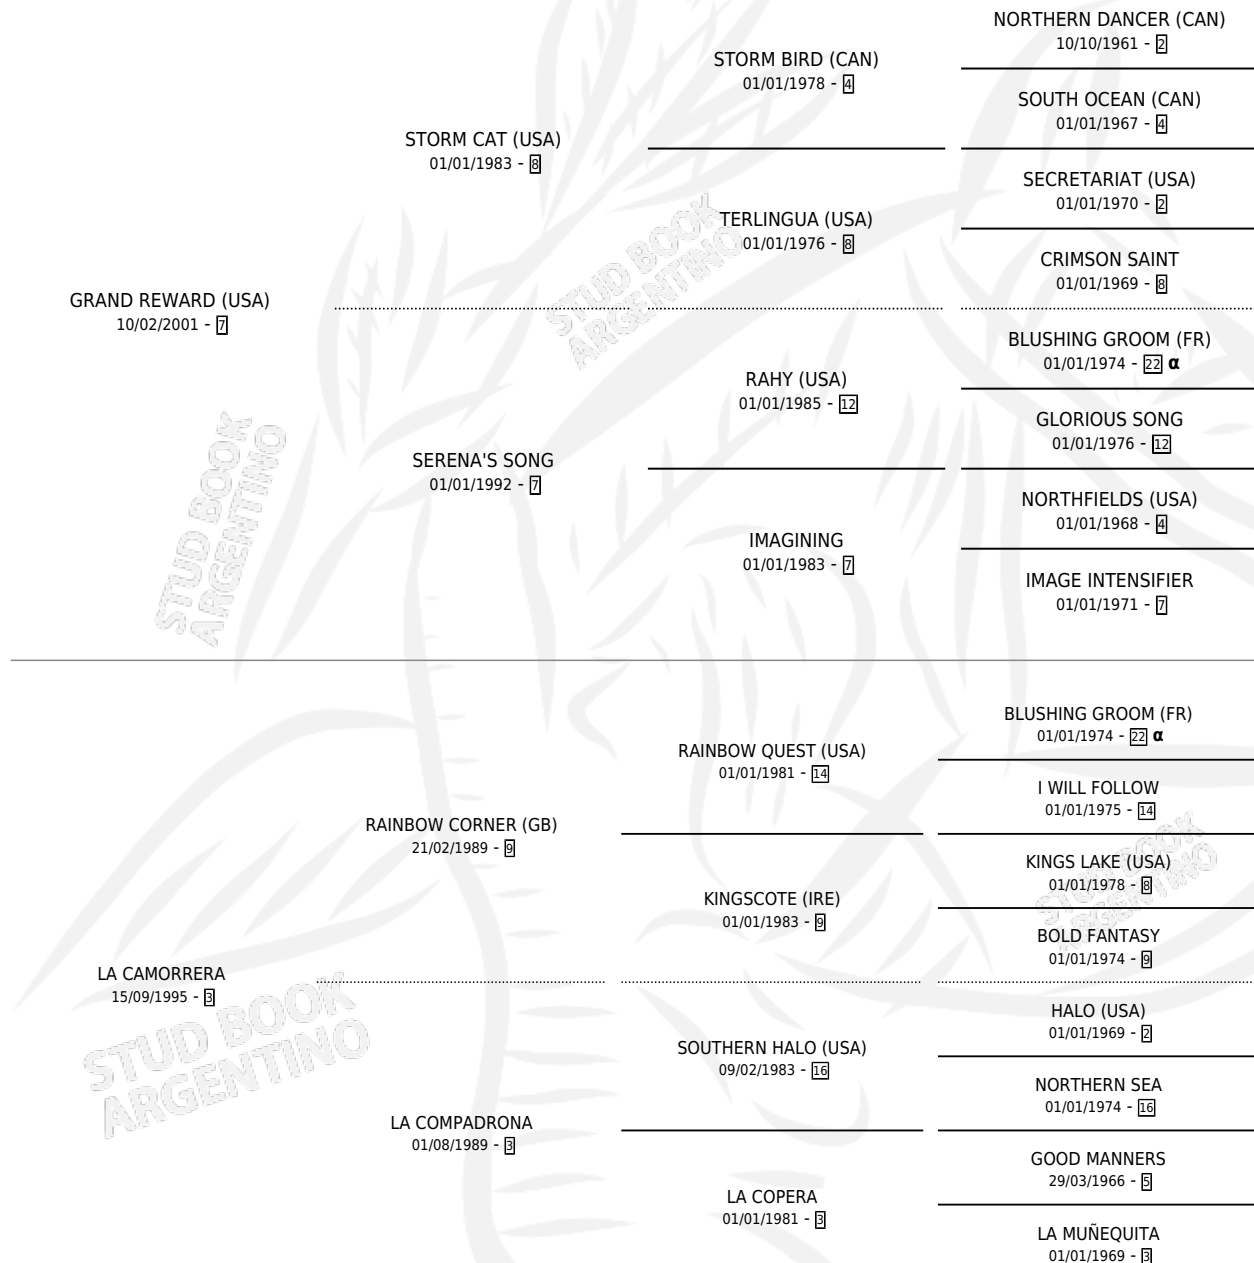

LA DESCHAVADA

por **GRAND REWARD (USA)** y **LA CAMORRERA** por **RAINBOW CORNER (GB)**

Argentina · Hembra · Alazan · SP · 22/11/2015
Familia 3-h · Volumen 42

ESTADO

TIPIFICACIÓN SANGUÍNEA	X
TIPIFICACIÓN POR ADN	✓
PASAPORTE	✓
IDENTIFICACIÓN POR MICROCHIP	✓
REPRODUCTOR	✓

Lugar de nacimiento: La Quebrada
Criador: La Quebrada

~

HIJOS

	MACHOS	HEMBRAS
4 NACIERON	1	3
1 CORRIERON	1	0

SIN ACTUACIONES

PEDIGREE

INBREEDING : α

CAMPAÑA

Solo carreras oficiales de Argentina

POR EDAD

EDAD	CC	1°	2°	3°	4°	5°	NP	CLC	CLG	CLCG1	CLGG1	IMPORTE	GANANCIA / CC
3 AÑOS	10	3	1	1	0	1	4	0	0	0	0	\$798,250	\$79,825
4 AÑOS	3	0	0	0	1	0	2	1	0	0	0	\$65,000	\$21,667
TOTALES	13	3	1	1	1	1	6	1	0	0	0	\$863,250	\$66,404
%		23.1%	7.7%	7.7%	7.7%	7.7%	46.2%	7.7%	0.0%	0.0%	0.0%		

Ganadora de 3 carreras en Palermo - \$863,250, a los 3 años.

POR DISTANCIA

HIPODROMO	CC	1°	2°	3°	4°	5°	NP	CLC	CLG	CLCG1	CLGG1	IMPORTE
PALERMO	8	3	1	1	0	0	3	1	0	0	0	\$826,250
1400 MTS	2	0	0	0	0	0	2	0	0	0	0	\$0
1600 MTS	5	2	1	1	0	0	1	1	0	0	0	\$601,250
1800 MTS	1	1	0	0	0	0	0	0	0	0	0	\$225,000
LA PLATA	1	0	0	0	1	0	0	0	0	0	0	\$30,000
1600 MTS	1	0	0	0	1	0	0	0	0	0	0	\$30,000
SAN ISIDRO	4	0	0	0	0	1	3	0	0	0	0	\$7,000
1400 MTS	3	0	0	0	0	1	2	0	0	0	0	\$7,000
1200 MTS	1	0	0	0	0	0	1	0	0	0	0	\$0