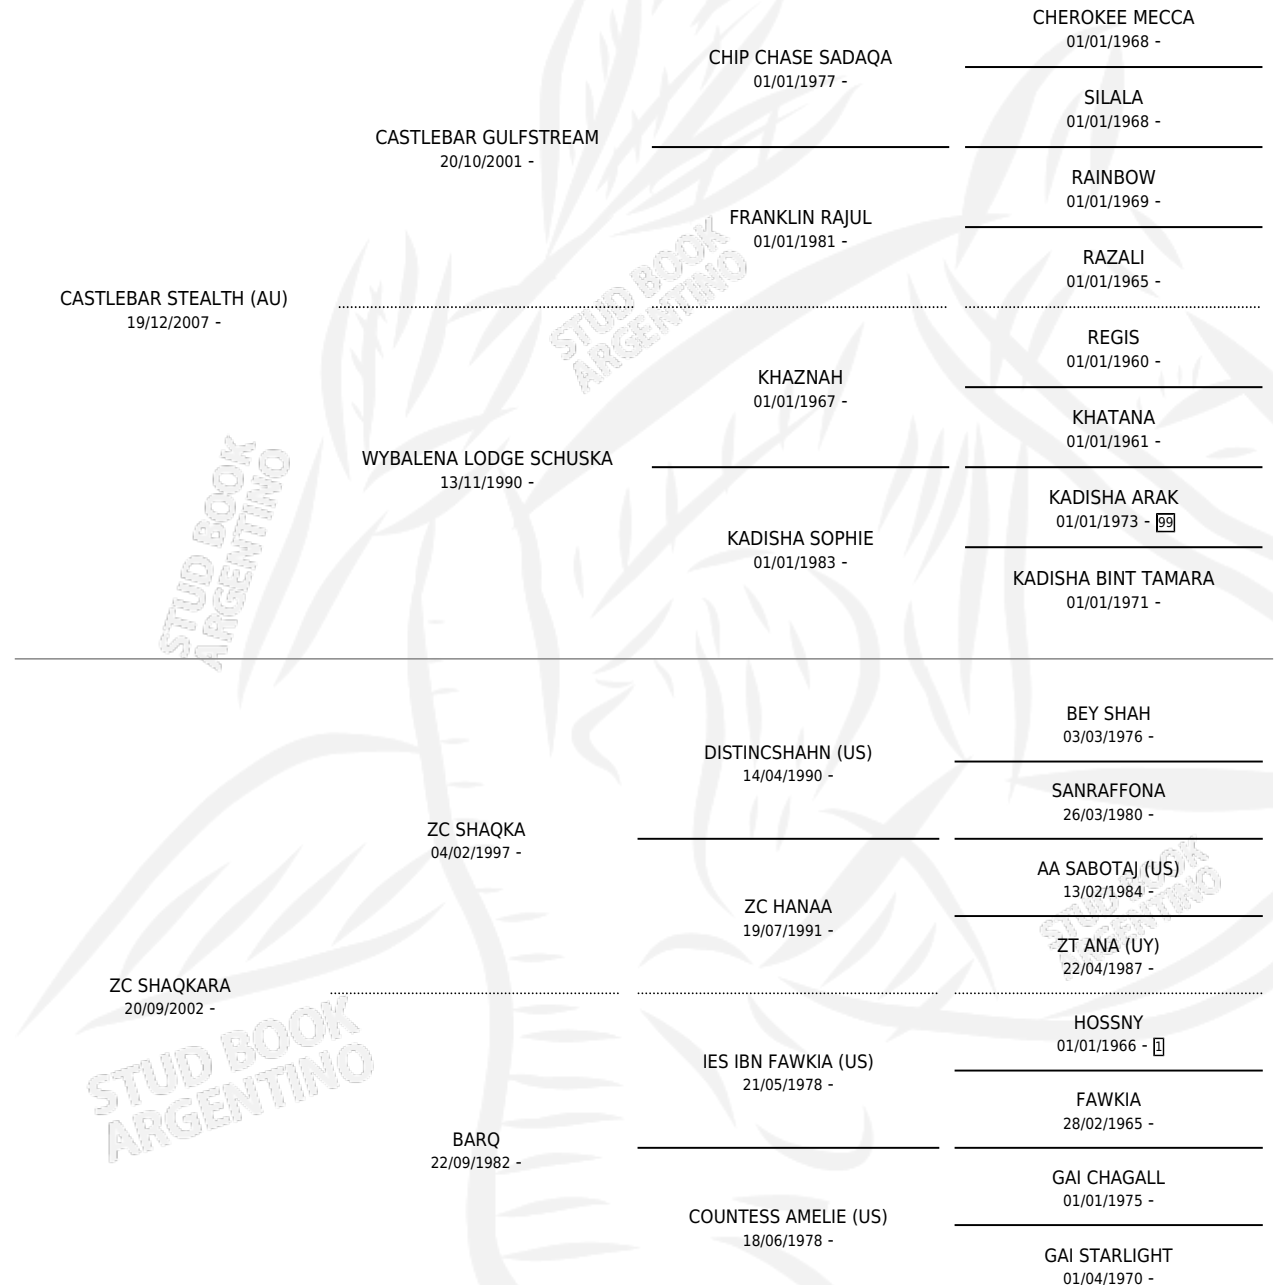

ZC FARHA

por CASTLEBAR STEALTH (AU) y ZC SHAQKARA por ZC SHAQKA

Argentina · Macho · Alazan · AP · 05/11/2015
Familia · Volumen 42

ESTADO

TIPIFICACIÓN SANGUÍNEA	X
TIPIFICACIÓN POR ADN	X
PASAPORTE	X
IDENTIFICACIÓN POR MICROCHIP	X
REPRODUCTOR	X

Lugar de nacimiento: Marias
Criador: Marias

PEDIGREE

ZC FARHA

Datos oficiales del Stud Book Argentino

Documento generado el 11/05/2026

studbook.org.ar