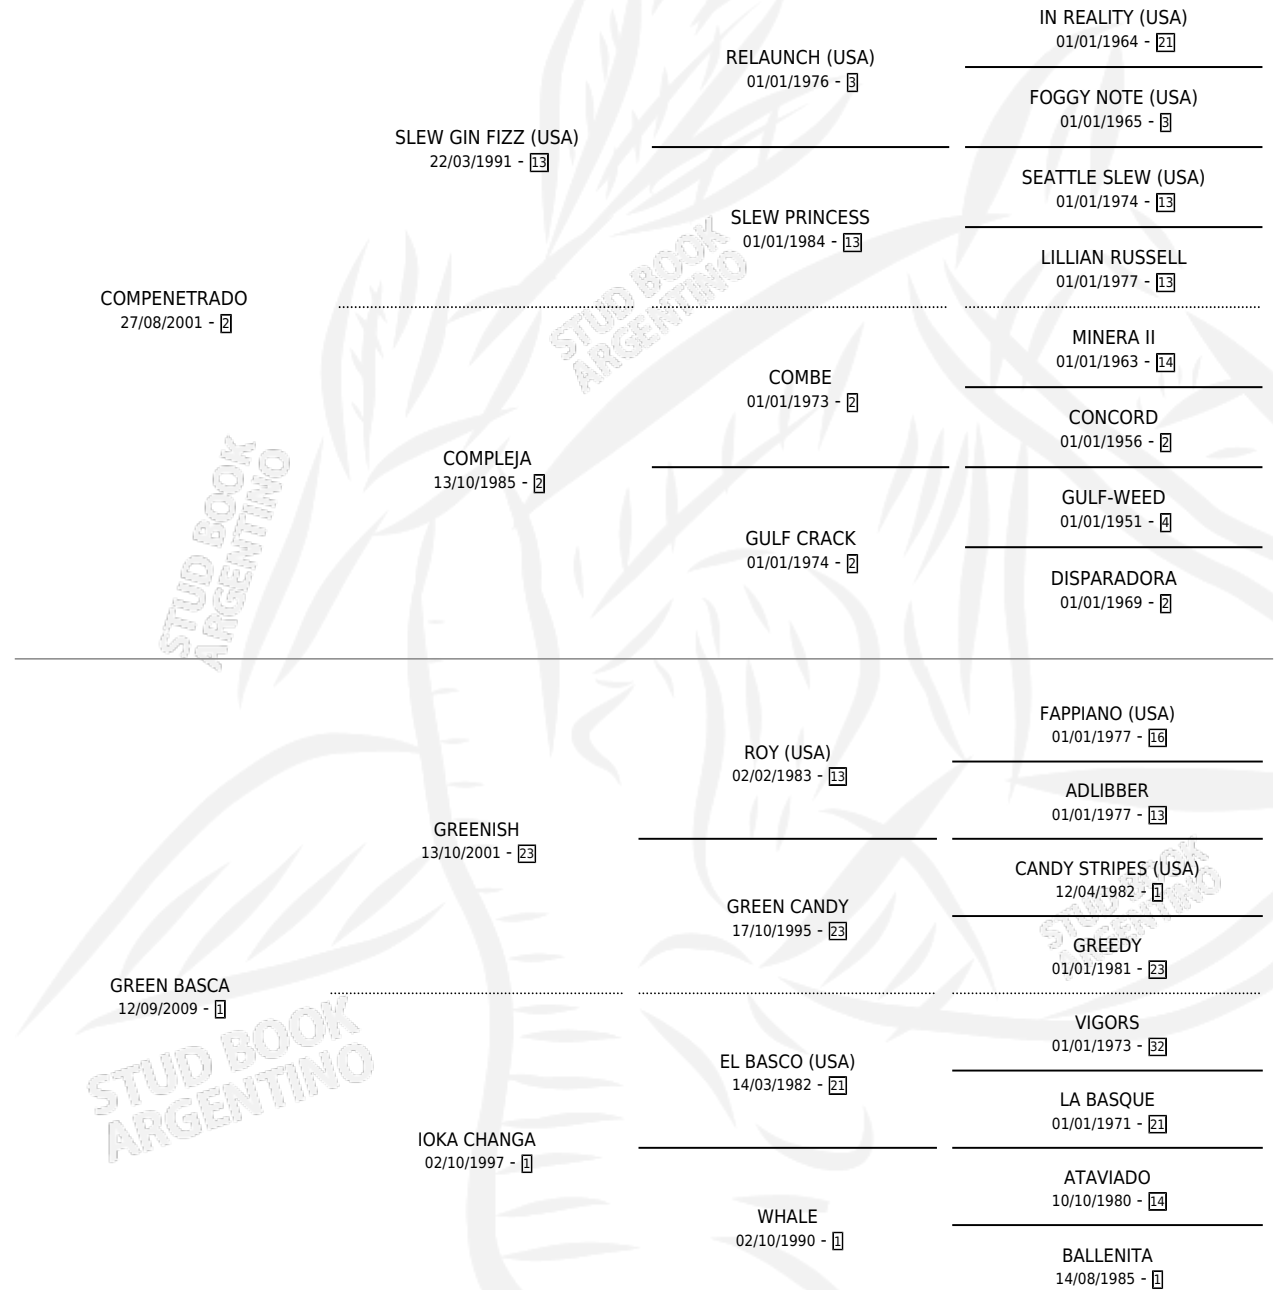

SRTA CANDELARIA

por COMPENETRADO y GREEN BASCA por GREENISH

Argentina · Hembra · Tordillo · SP · 06/11/2015
Familia 1 · Volumen 42

ESTADO

TIPIFICACIÓN SANGUÍNEA	X
TIPIFICACIÓN POR ADN	✓
PASAPORTE	✓
IDENTIFICACIÓN POR MICROCHIP	✓
REPRODUCTOR	X

Lugar de nacimiento: Campo particular
Criador: Petenatti Eduardo Ruben

PEDIGREE