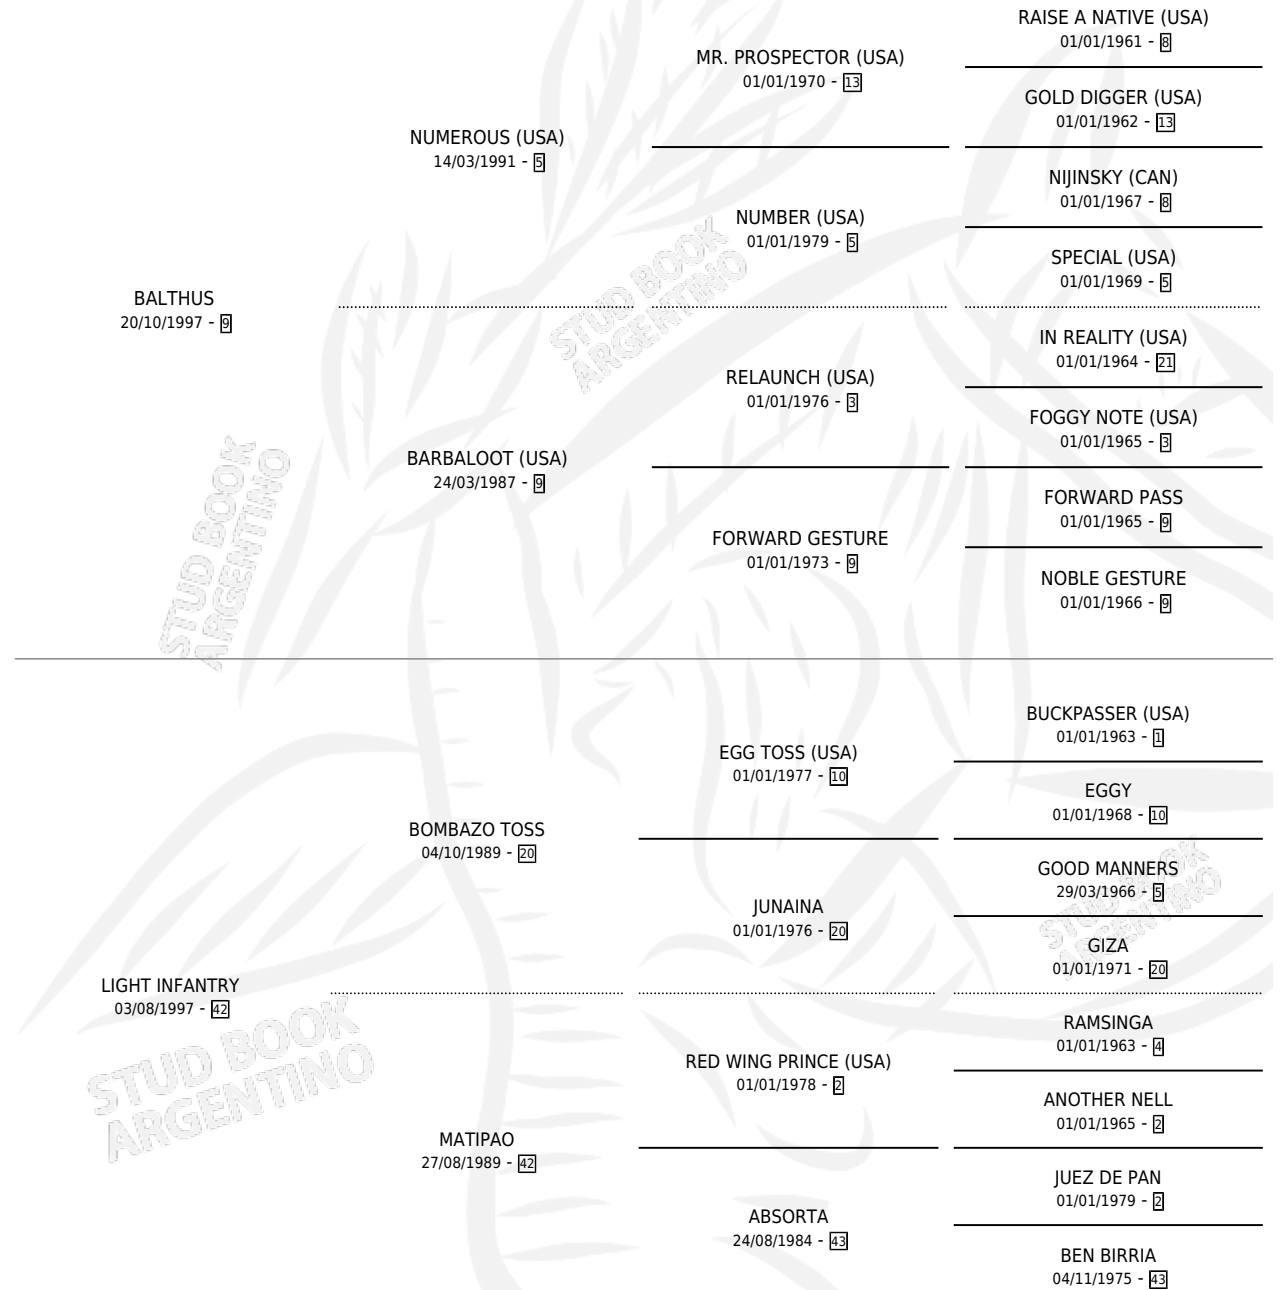

LA FLOTA BAL

por **BALTHUS** y **LIGHT INFANTRY** por **BOMBAZO TOSS**

Argentina · Hembra · Zaino · SP · 10/11/2015
Familia 42 · Volumen 42

ESTADO

TIPIFICACIÓN SANGUÍNEA	X
TIPIFICACIÓN POR ADN	✓
PASAPORTE	✓
IDENTIFICACIÓN POR MICROCHIP	✓
REPRODUCTOR	X

Lugar de nacimiento: Preto
Criador: Abella Eduardo Raul

PEDIGREE

LA FLOTA BAL

Datos oficiales del Stud Book Argentino

Documento generado el 11/05/2026

studbook.org.ar