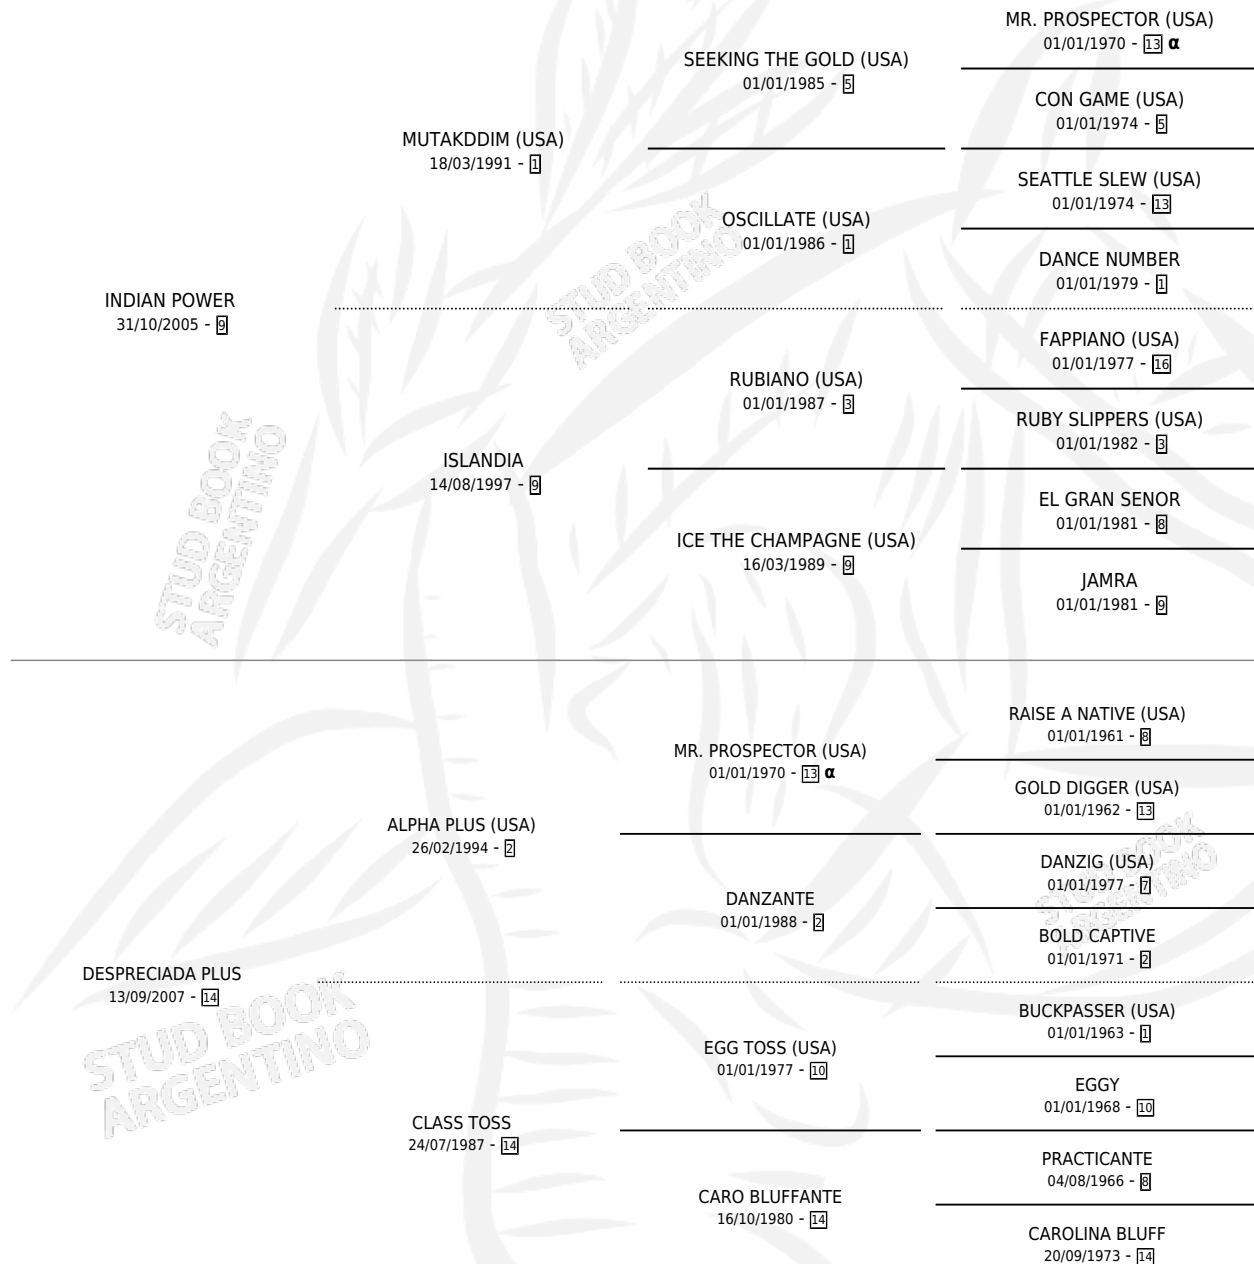

LUJURIA PLUS

por INDIAN POWER y DESPRECIADA PLUS por ALPHA PLUS (USA)

Argentina · Hembra · Zaino · SP · 17/10/2015
Familia 14 · Volumen 42

ESTADO

TIPIFICACIÓN SANGUÍNEA	X
TIPIFICACIÓN POR ADN	X
PASAPORTE	X
IDENTIFICACIÓN POR MICROCHIP	X
REPRODUCTOR	X

Lugar de nacimiento: Las Cuatro

Criador: Amione Walter Daniel y Amione Angel

PEDIGREE

INBREEDING : α

LUJURIA PLUS

Datos oficiales del Stud Book Argentino

Documento generado el 28/04/2026

studbook.org.ar