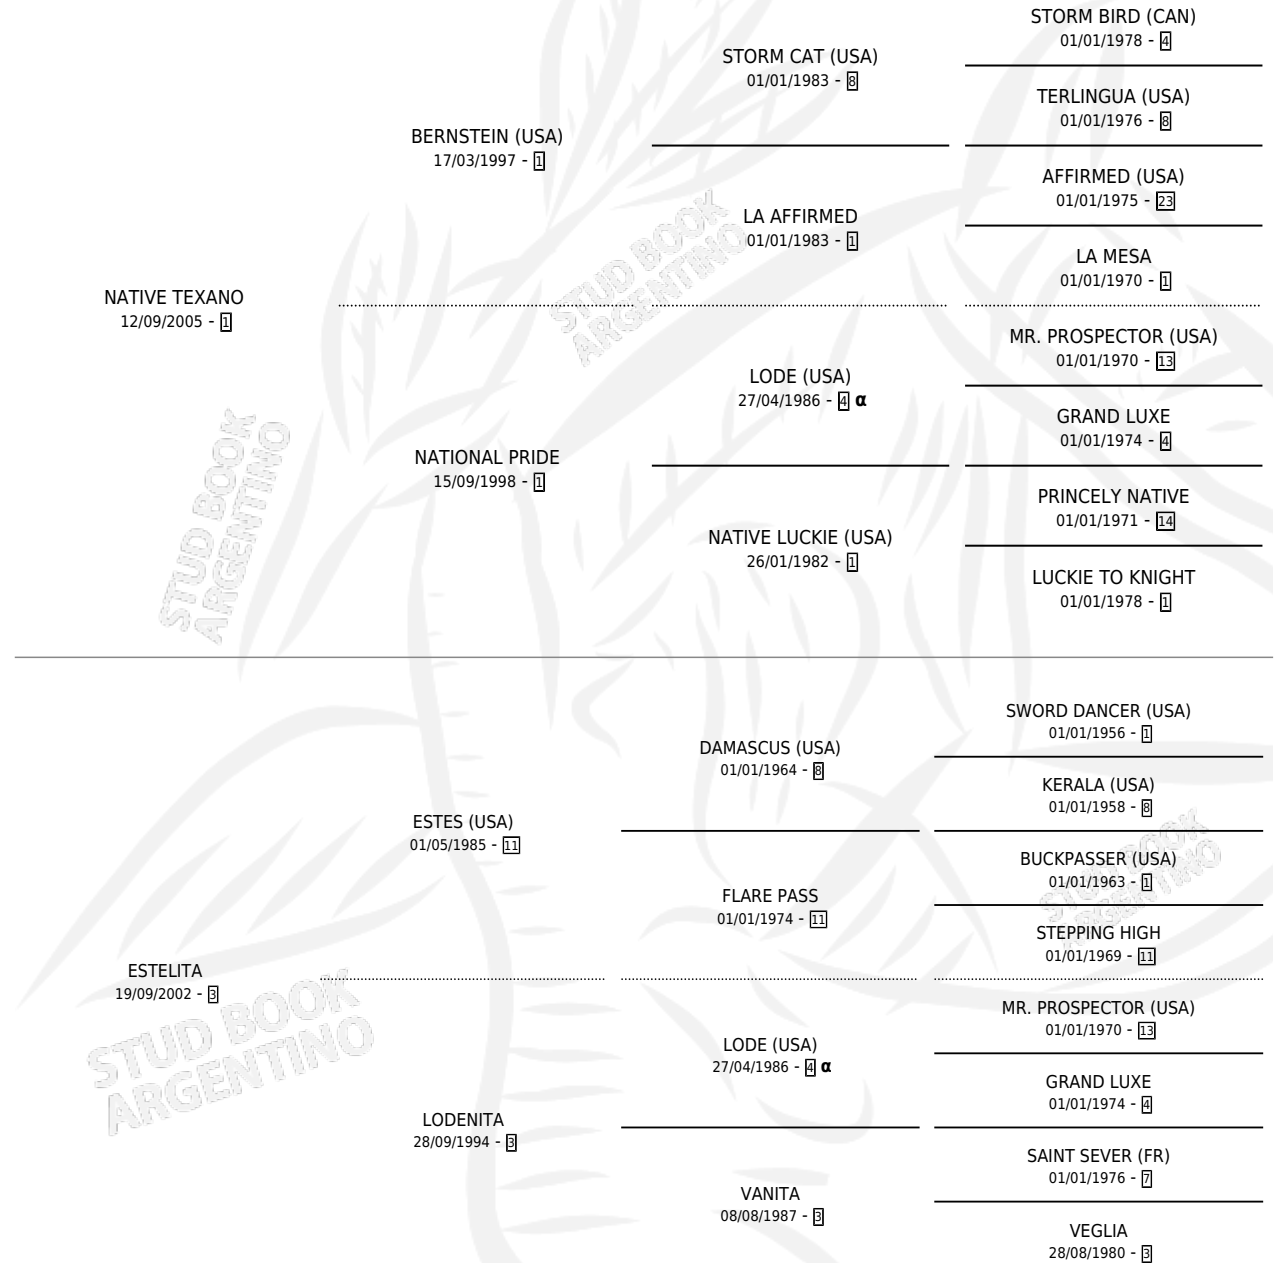

STORMY ESTELA

por NATIVE TEXANO y ESTELITA por ESTES (USA)

Argentina · Hembra · Zaino · SP · 27/10/2015
Familia 3-b · Volumen 42

ESTADO

TIPIFICACIÓN SANGUÍNEA	X
TIPIFICACIÓN POR ADN	✓
PASAPORTE	✓
IDENTIFICACIÓN POR MICROCHIP	✓
REPRODUCTOR	X

Lugar de nacimiento: Ranquel

Criador: Ranquel

PEDIGREE

INBREEDING : α

STORMY ESTELA

Datos oficiales del Stud Book Argentino

Documento generado el 08/05/2026

studbook.org.ar