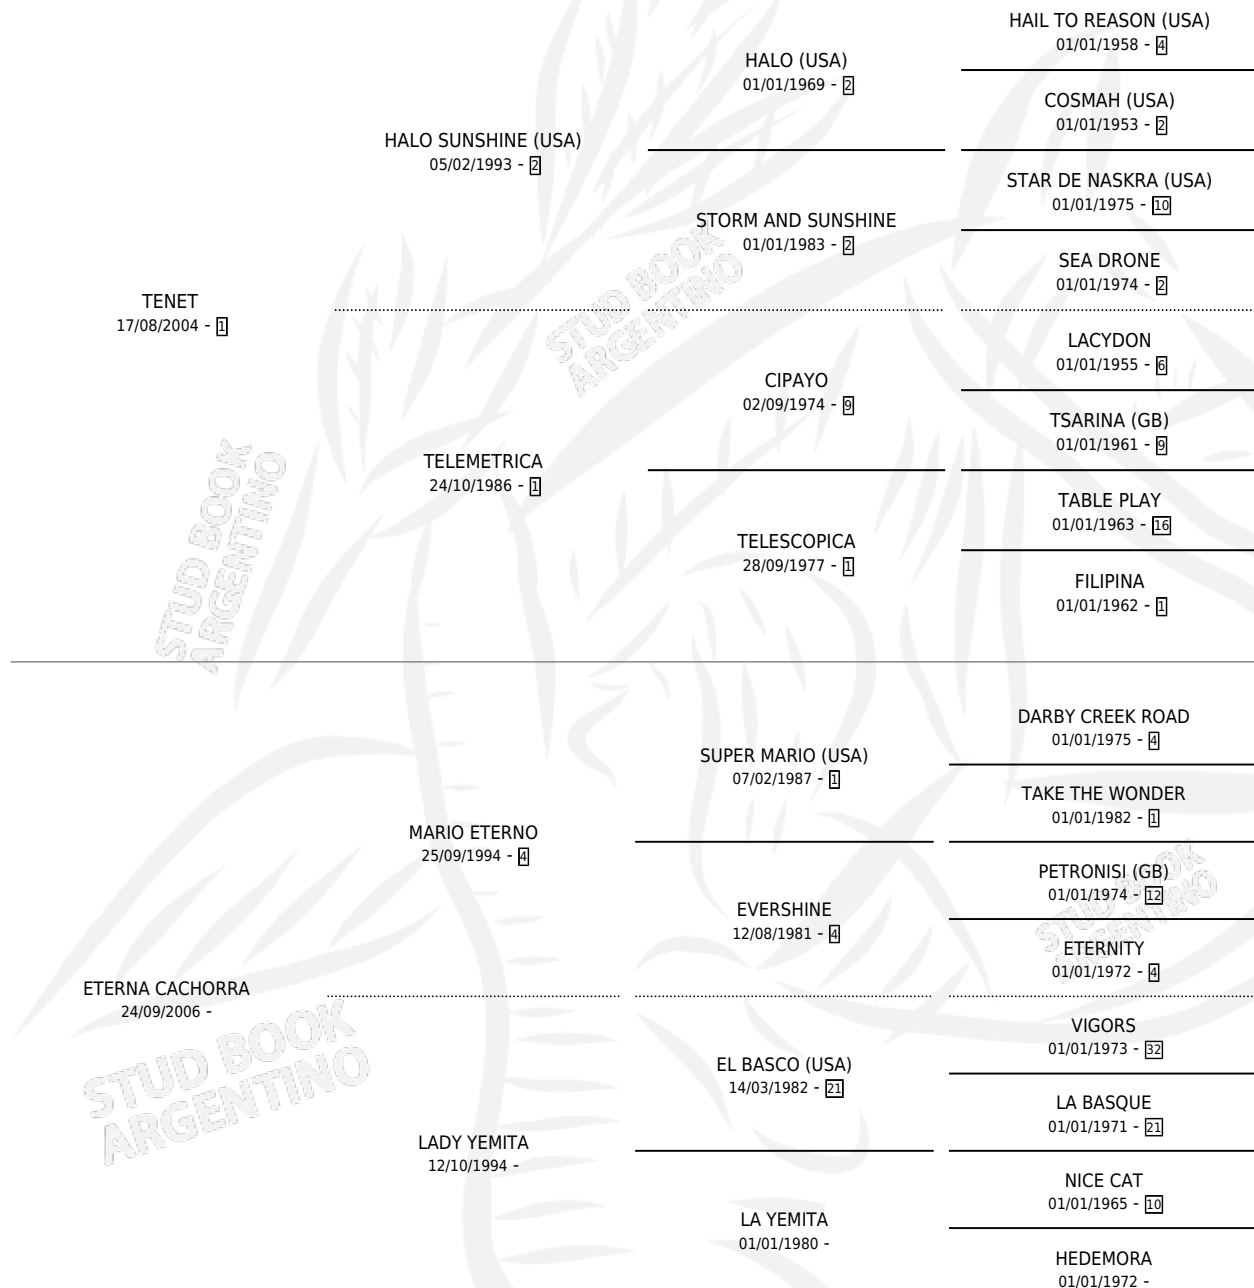

ETERNO CACHORRO

por TENET y ETERNA CACHORRA por MARIO ETERNO

Argentina · Macho · Alazan · SP · 10/11/2015
Familia · Volumen 42

ESTADO

TIPIFICACIÓN SANGUÍNEA	X
TIPIFICACIÓN POR ADN	X
PASAPORTE	X
IDENTIFICACIÓN POR MICROCHIP	X
REPRODUCTOR	X

Lugar de nacimiento: La Inesita

Criador: Sin dato

PEDIGREE

ETERNO CACHORRO

Datos oficiales del Stud Book Argentino

Documento generado el 06/05/2026

studbook.org.ar