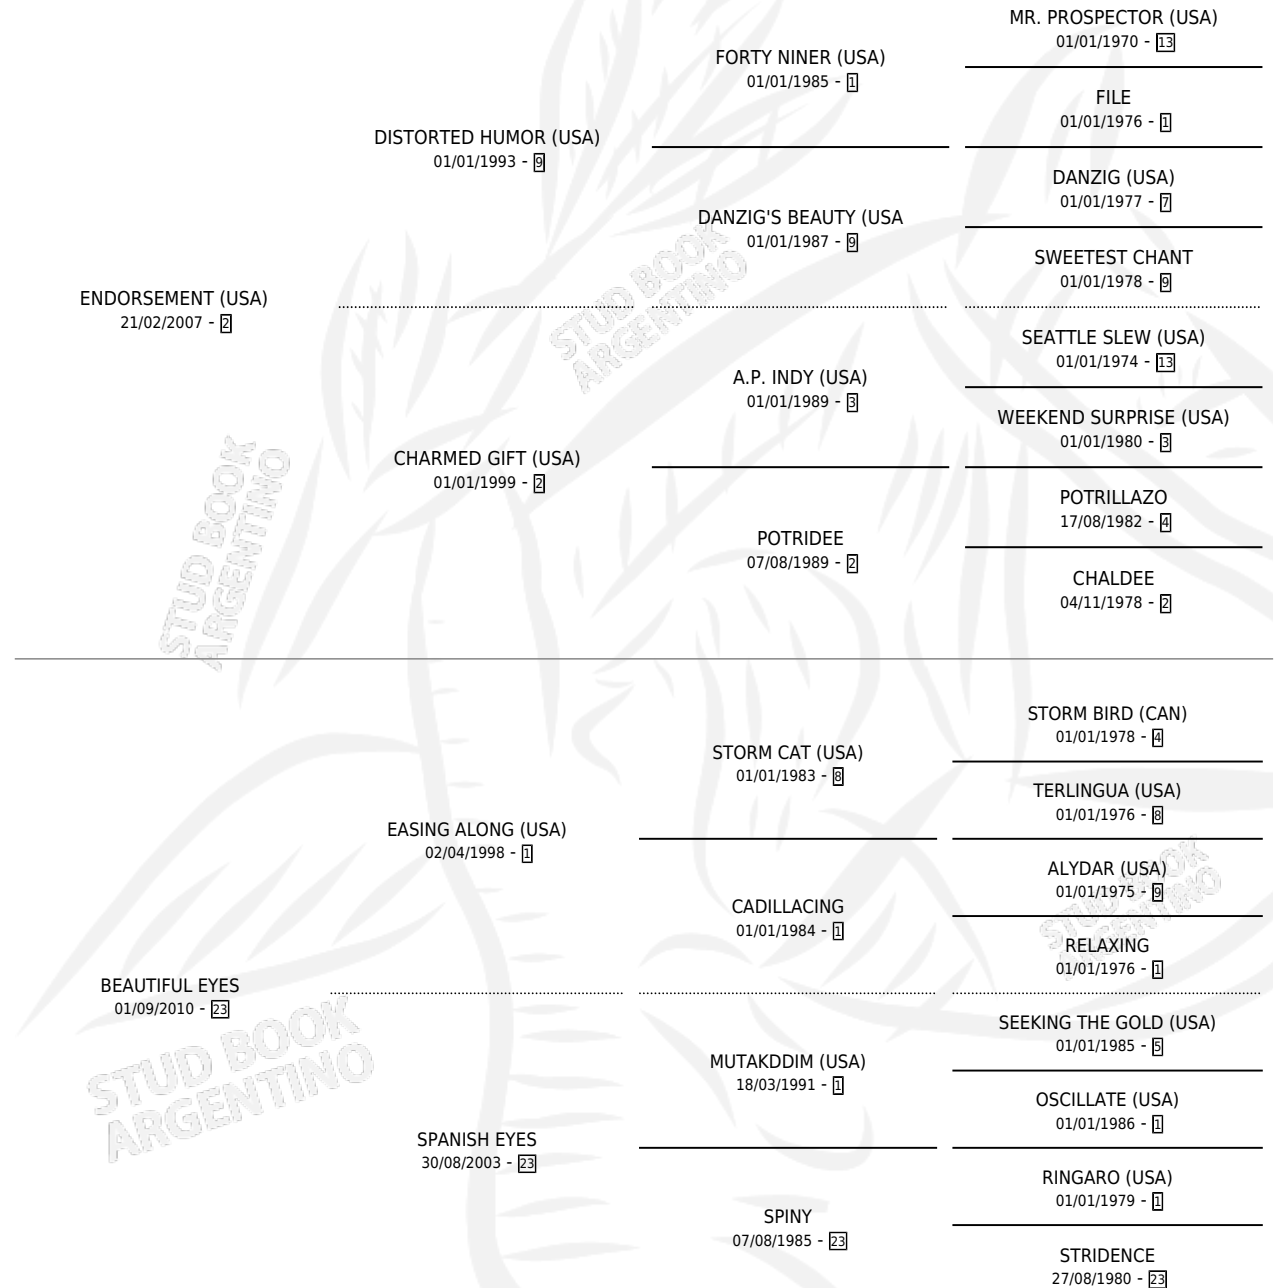

EL BARTOLO

por **ENDORSEMENT (USA)** y **BEAUTIFUL EYES** por **EASING ALONG (USA)**

Argentina · Macho · Alazan · SP · 05/10/2015
Familia 23-a · Volumen 42

ESTADO

TIPIFICACIÓN SANGUÍNEA	X
TIPIFICACIÓN POR ADN	✓
PASAPORTE	✓
IDENTIFICACIÓN POR MICROCHIP	✓
REPRODUCTOR	X

Lugar de nacimiento: Chenaut
Criador: Los Aguacates

PEDIGREE

CAMPAÑA

Solo carreras oficiales de Argentina

POR EDAD

EDAD	CC	1°	2°	3°	4°	5°	NP	CLC	CLG	CLCG1	CLGG1	IMPORTE	GANANCIA / CC
3 AÑOS	1	0	0	0	0	0	1	0	0	0	0	\$0	\$0
4 AÑOS	1	0	1	0	0	0	0	0	0	0	0	\$42,700	\$42,700
5 AÑOS	3	1	0	0	0	0	2	0	0	0	0	\$106,000	\$35,333
TOTALES	5	1	1	0	0	0	3	0	0	0	0	\$148,700	\$29,740
%		20.0%	20.0%	0.0%	0.0%	0.0%	60.0%	0.0%	0.0%	0.0%	0.0%		

Ganador en Palermo - \$148,700, a los 5 años.

POR DISTANCIA

HIPODROMO	CC	1°	2°	3°	4°	5°	NP	CLC	CLG	CLCG1	CLGG1	IMPORTE
PALERMO	4	1	0	0	0	0	3	0	0	0	0	\$106,000
1000 MTS	2	0	0	0	0	0	2	0	0	0	0	\$6,000
1100 MTS	1	1	0	0	0	0	0	0	0	0	0	\$100,000
1400 MTS	1	0	0	0	0	0	1	0	0	0	0	\$0
SAN ISIDRO	1	0	1	0	0	0	0	0	0	0	0	\$42,700
1200 MTS	1	0	1	0	0	0	0	0	0	0	0	\$42,700