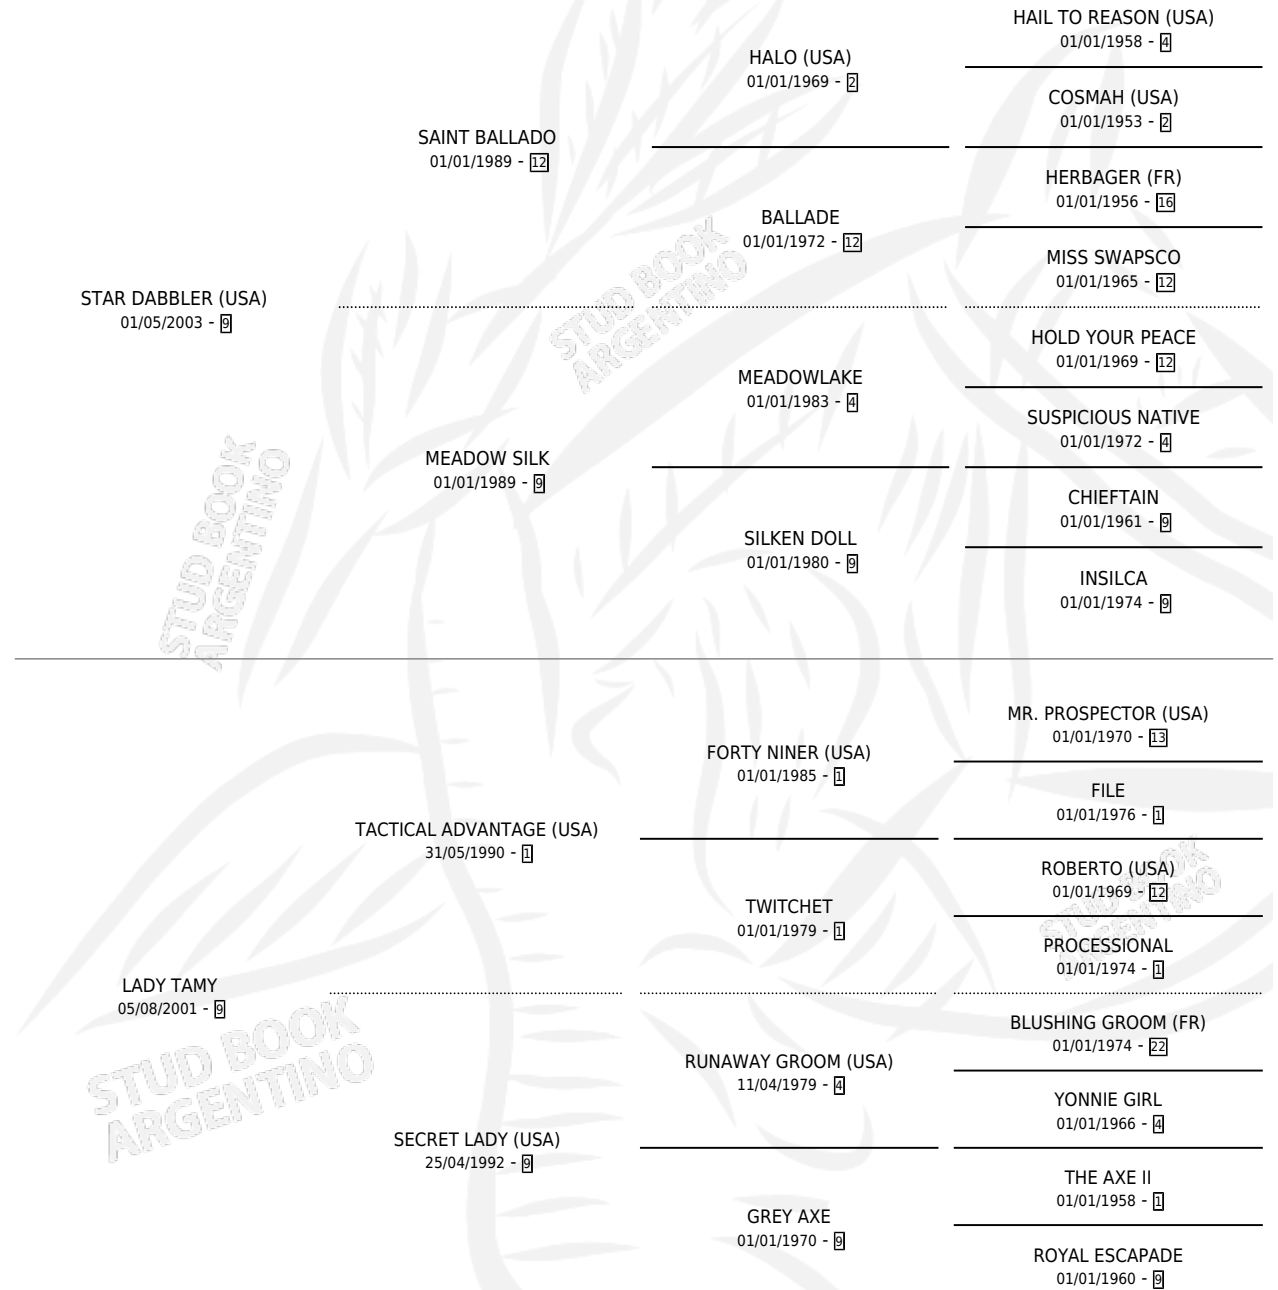

MISTER TATY

por **STAR DABBLER (USA)** y **LADY TAMY** por **TACTICAL ADVANTAGE (USA)**

Argentina · Macho · Tordillo · SP · 04/11/2015
Familia 9-e · Volumen 42

ESTADO

TIPIFICACIÓN SANGUÍNEA	X
TIPIFICACIÓN POR ADN	✓
PASAPORTE	✓
IDENTIFICACIÓN POR MICROCHIP	✓
REPRODUCTOR	X

Lugar de nacimiento: La Morocha De Alvear
Criador: Acevedo Viviana Beatriz

PEDIGREE

CAMPAÑA

Solo carreras oficiales de Argentina

POR EDAD

EDAD	CC	1°	2°	3°	4°	5°	NP	CLC	CLG	CLCG1	CLGG1	IMPORTE	GANANCIA / CC
5 AÑOS	1	0	0	0	0	0	1	0	0	0	0	\$0	\$0
TOTALES	1	0	0	0	0	0	1	0	0	0	0	\$0	\$0
%		0.0%	0.0%	0.0%	0.0%	0.0%	100%	0.0%	0.0%	0.0%	0.0%		