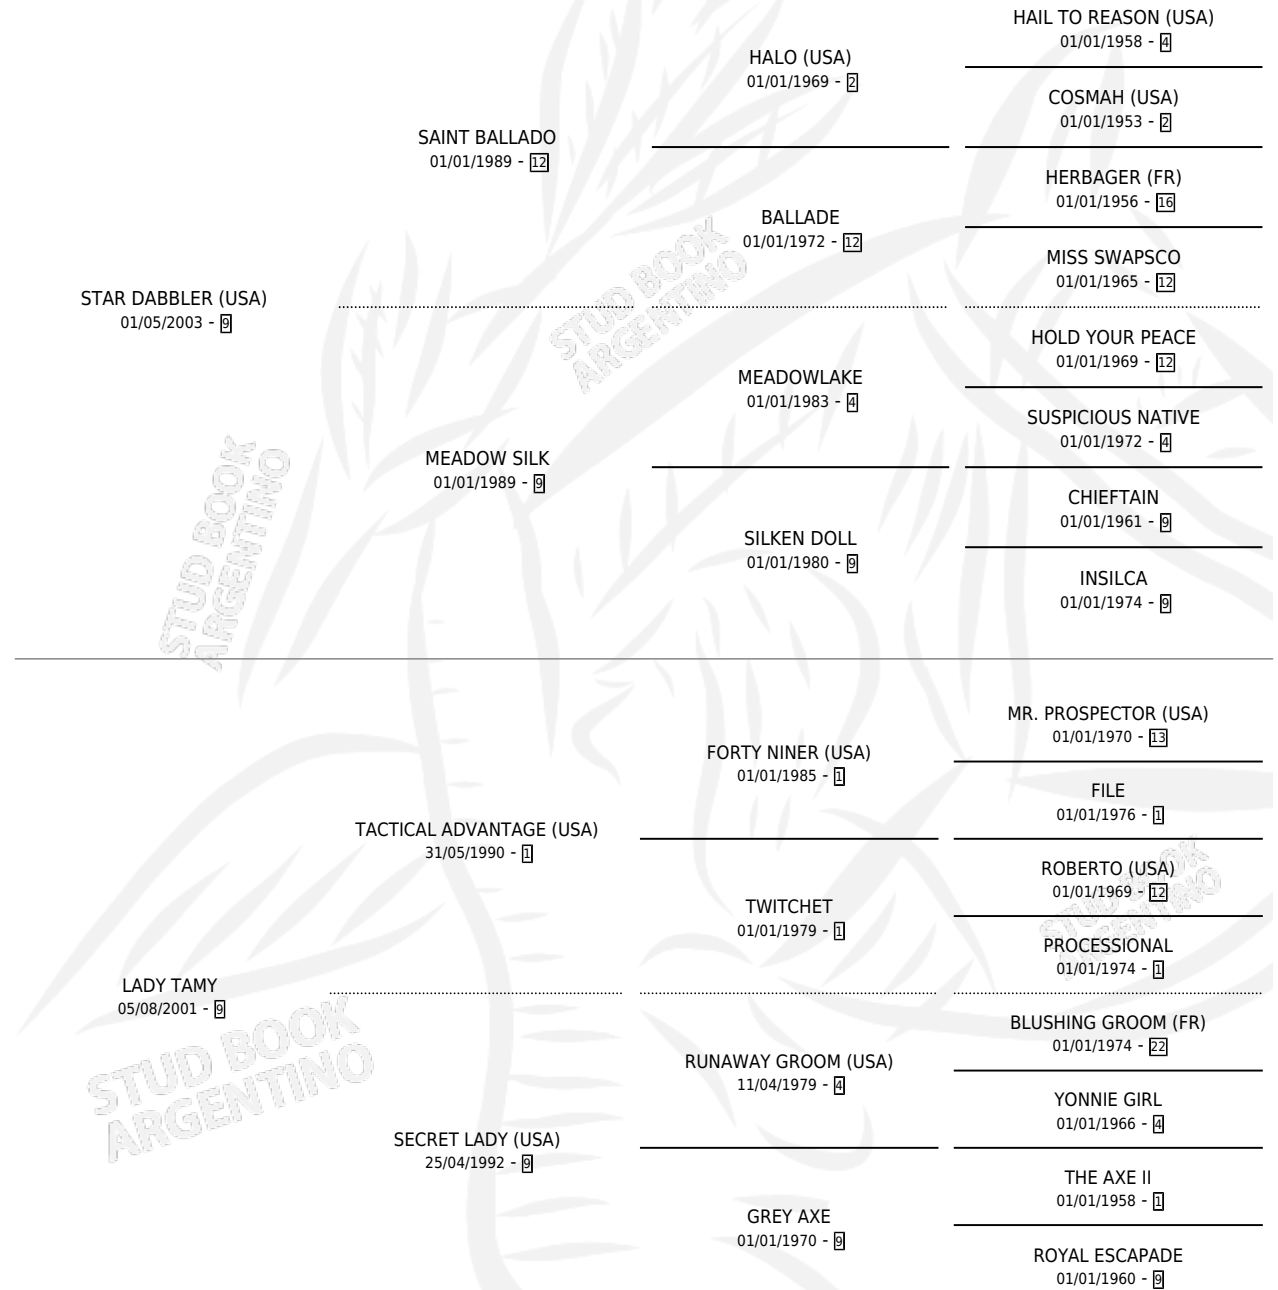

# MISTER TATY

por **STAR DABBLER (USA)** y **LADY TAMY** por **TACTICAL ADVANTAGE (USA)**

Argentina · Macho · Tordillo · SP · 04/11/2015  
Familia 9-e · Volumen 42

## ESTADO

TIPIFICACIÓN SANGUÍNEA	X
TIPIFICACIÓN POR ADN	✓
PASAPORTE	✓
IDENTIFICACIÓN POR MICROCHIP	✓
REPRODUCTOR	X

**Lugar de nacimiento:** La Morocha De Alvear  
**Criador:** Acevedo Viviana Beatriz