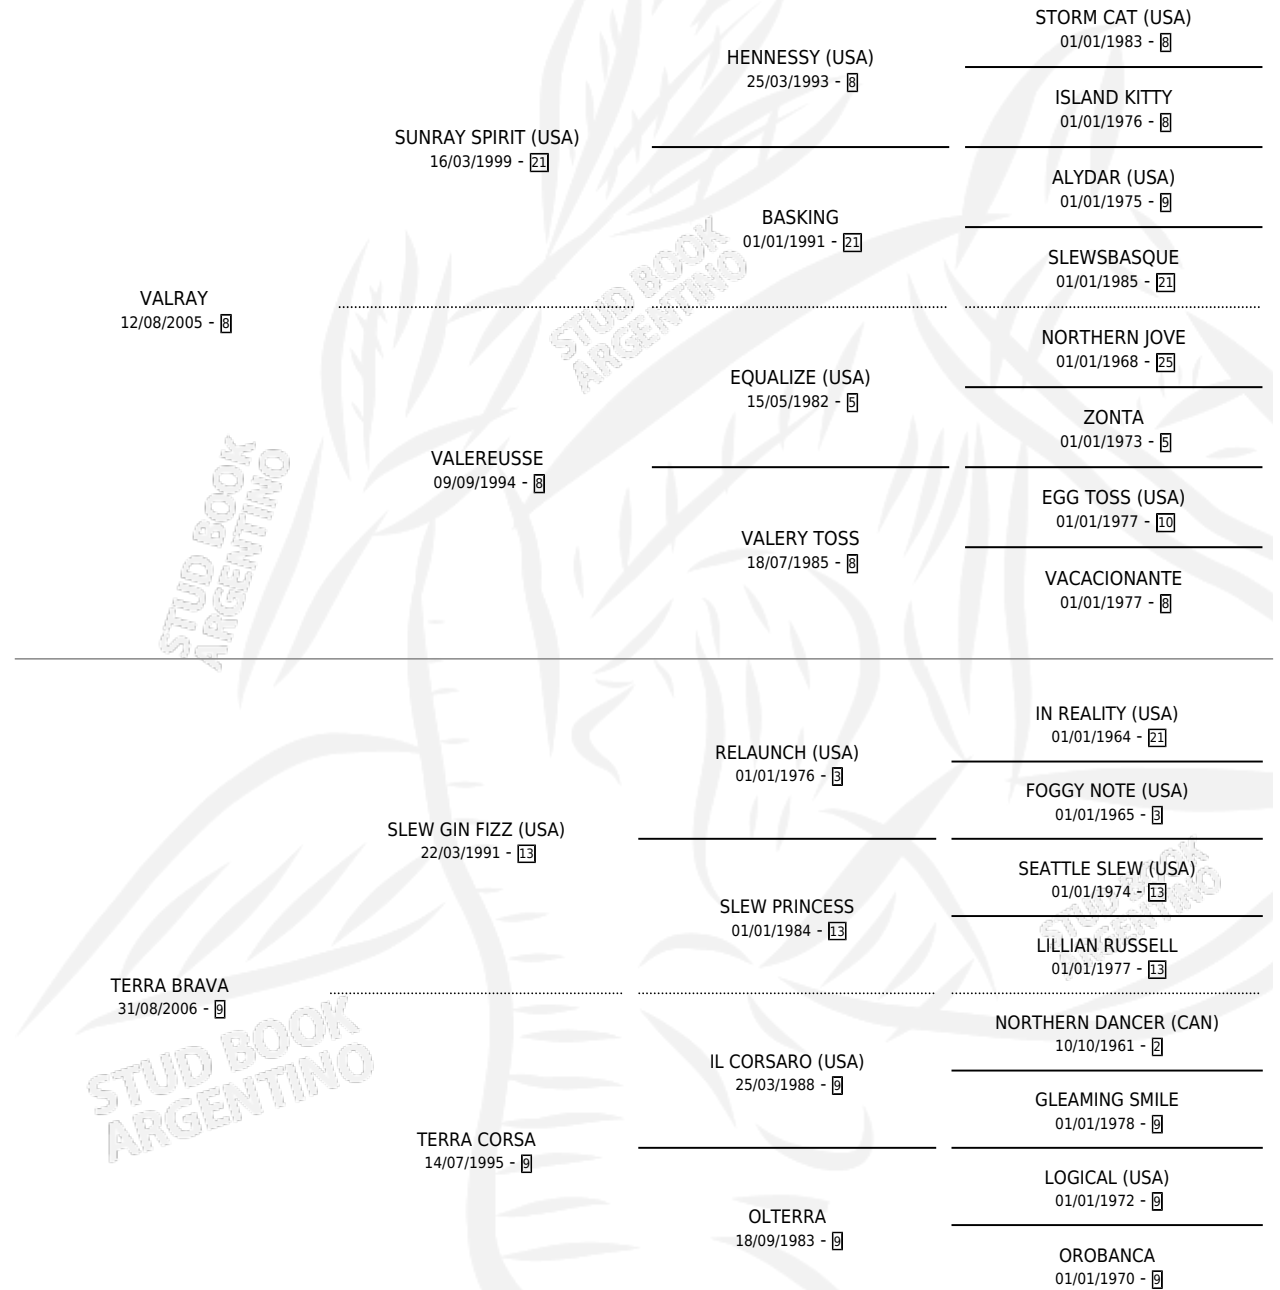

VALARANZAZU

por VALRAY y TERRA BRAVA por SLEW GIN FIZZ (USA)

Argentina · Macho · Zaino · SP · 06/11/2015

Familia 9-g · Volumen 42

ESTADO

TIPIFICACIÓN SANGUÍNEA	X
TIPIFICACIÓN POR ADN	X
PASAPORTE	X
IDENTIFICACIÓN POR MICROCHIP	X
REPRODUCTOR	X

Lugar de nacimiento: San Martin

Criador: San Martin

PEDIGREE

VALARANZAZU

Datos oficiales del Stud Book Argentino

Documento generado el 04/05/2026

studbook.org.ar