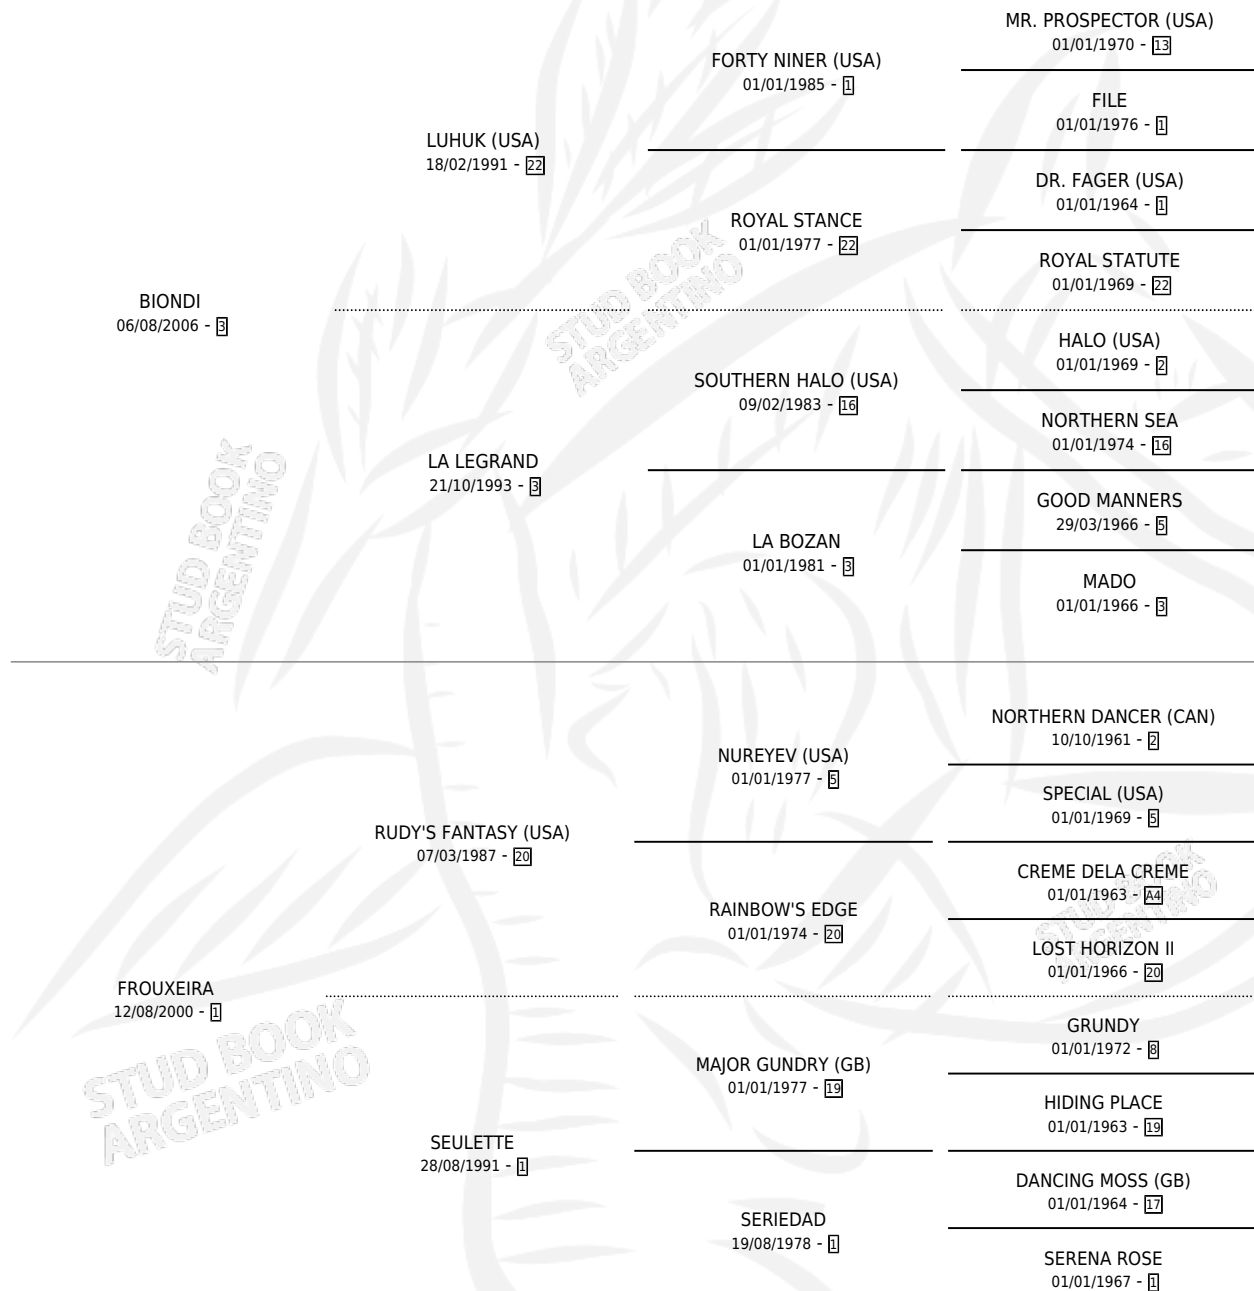

BIDONDO

por **BIONDI** y **FROUXEIRA** por **RUDY'S FANTASY (USA)**

Argentina · Macho · Zaino · SP · 12/11/2015
Familia 1-o · Volumen 42

ESTADO

TIPIFICACIÓN SANGUÍNEA	X
TIPIFICACIÓN POR ADN	X
PASAPORTE	X
IDENTIFICACIÓN POR MICROCHIP	X
REPRODUCTOR	X

Lugar de nacimiento: 14 De Julio

Criador: 14 De Julio

PEDIGREE

BIDONDO

Datos oficiales del Stud Book Argentino

Documento generado el 03/05/2026

studbook.org.ar