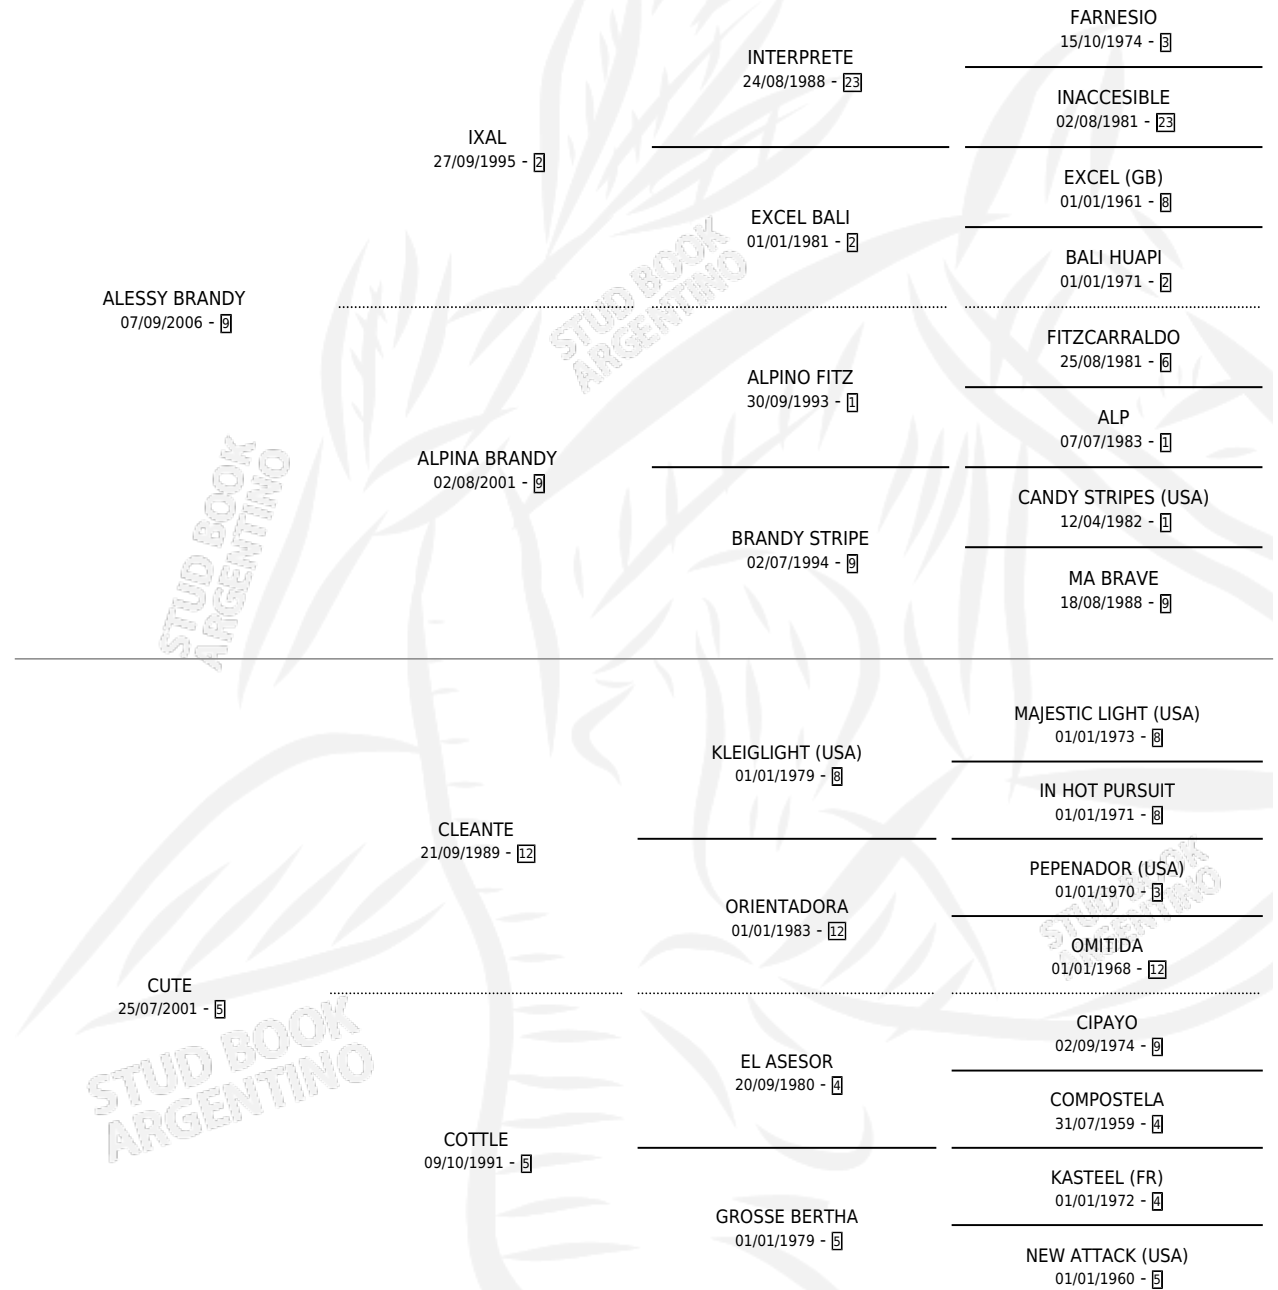

MILONGUERO

por **ALESSY BRANDY** y **CUTE** por **CLEANTE**

Argentina · Macho · Tordillo · SP · 07/09/2015
Familia 5-j · Volumen 42

ESTADO

TIPIFICACIÓN SANGUÍNEA	X
TIPIFICACIÓN POR ADN	✓
PASAPORTE	✓
IDENTIFICACIÓN POR MICROCHIP	✓
REPRODUCTOR	X

Lugar de nacimiento: Victoria Del Pedrel

Criador: Victoria Del Pedrel

PEDIGREE

CAMPAÑA

Solo carreras oficiales de Argentina

POR EDAD

EDAD	CC	1°	2°	3°	4°	5°	NP	CLC	CLG	CLCG1	CLGG1	IMPORTE	GANANCIA / CC
3 AÑOS	4	0	0	0	0	0	4	0	0	0	0	\$0	\$0
TOTALES	4	0	0	0	0	0	4	0	0	0	0	\$0	\$0
%		0.0%	0.0%	0.0%	0.0%	0.0%	100%	0.0%	0.0%	0.0%	0.0%		