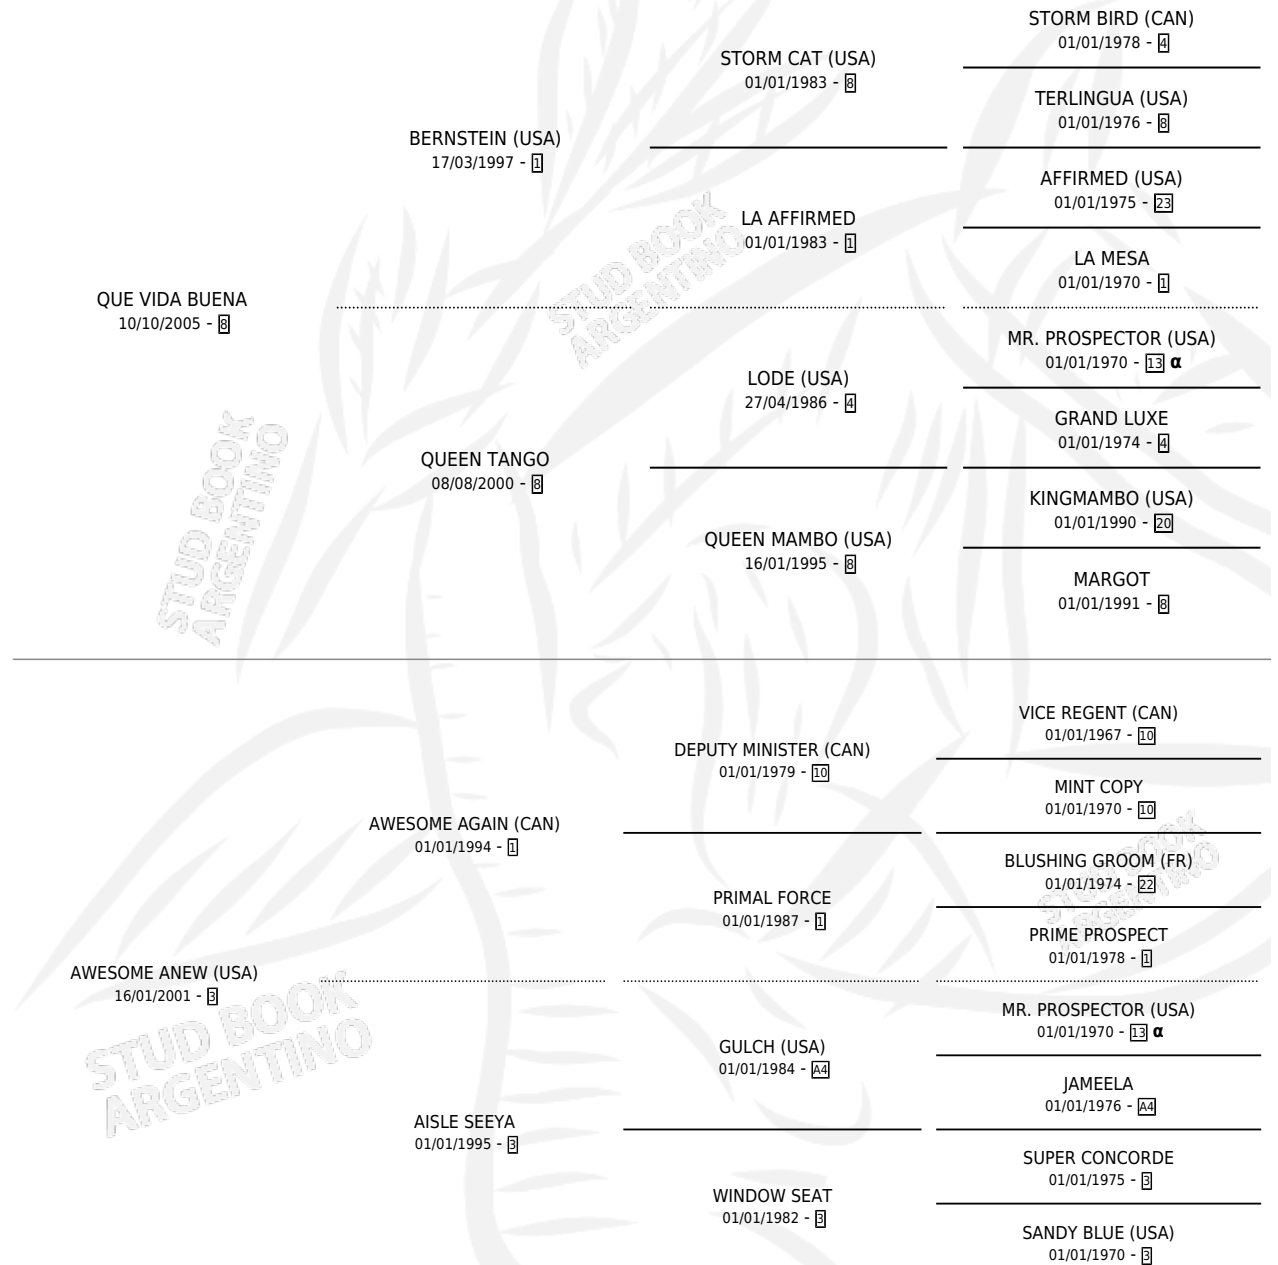

QUE ASOMBROSO

por QUE VIDA BUENA y AWESOME ANEW (USA) por
AWESOME AGAIN (CAN)

Argentina · Macho · Zaino · SP · 04/11/2015
Familia 3-n · Volumen 42

ESTADO

TIPIFICACIÓN SANGUÍNEA	X
TIPIFICACIÓN POR ADN	✓
PASAPORTE	✓
IDENTIFICACIÓN POR MICROCHIP	✓
REPRODUCTOR	X

Lugar de nacimiento: La Valkiria
Criador: La Valkiria

PEDIGREE

INBREEDING : α