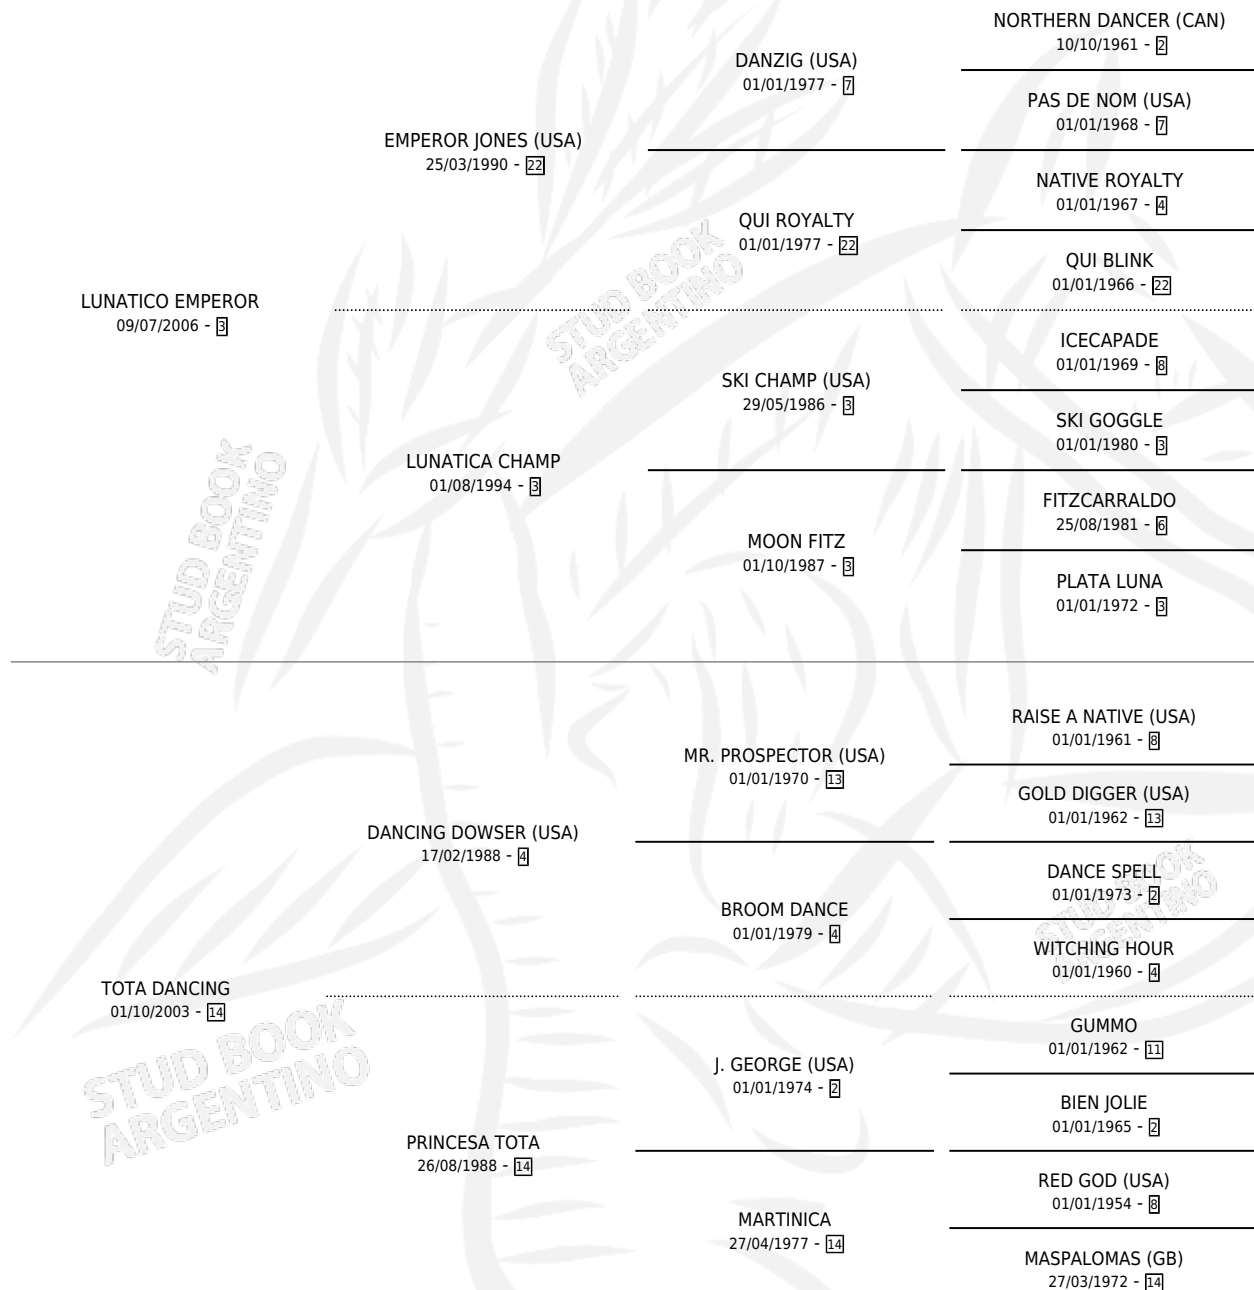

LUNATICA DANCING

por LUNATICO EMPEROR y TOTA DANCING por DANCING DOWSER (USA)

Argentina · Hembra · Zaino · SP · 15/11/2015
Familia 14-c · Volumen 42

ESTADO

TIPIFICACIÓN SANGUÍNEA	X
TIPIFICACIÓN POR ADN	X
PASAPORTE	X
IDENTIFICACIÓN POR MICROCHIP	X
REPRODUCTOR	X

Lugar de nacimiento: Campo particular
Criador: Suarez Publio Ulises Noe

PEDIGREE

LUNATICA DANCING

Datos oficiales del Stud Book Argentino

Documento generado el 04/05/2026

studbook.org.ar