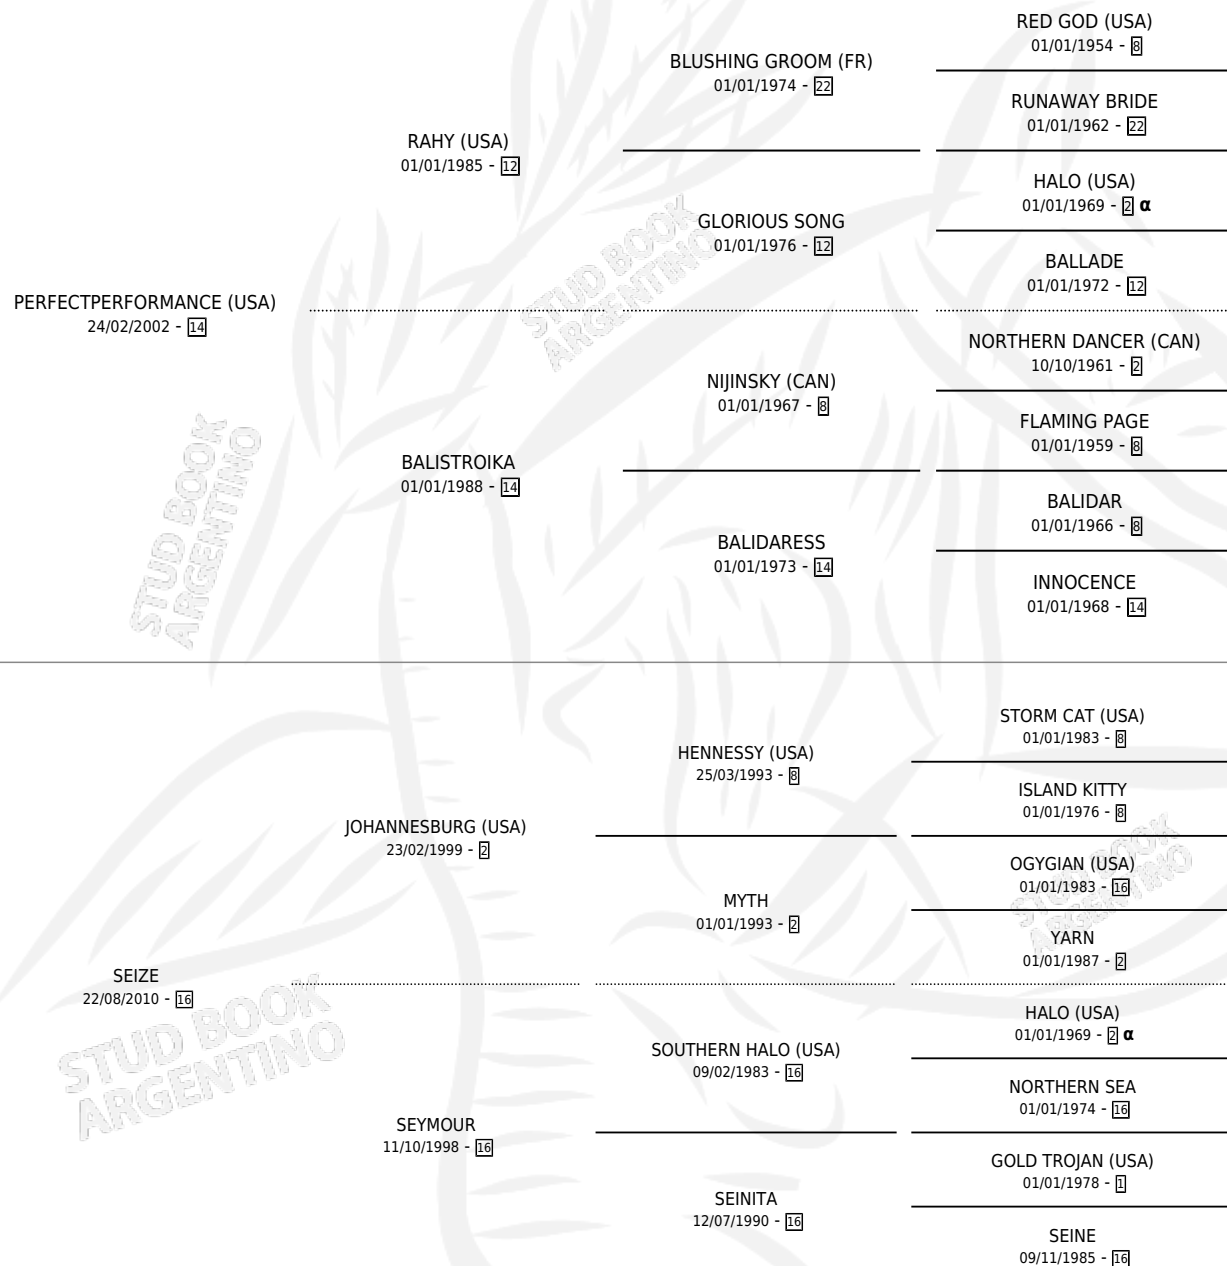

TARBA

por **PERFECTPERFORMANCE (USA)** y **SEIZE** por **JOHANNESBURG (USA)**

Argentina · Hembra · Zaino Colorado · SP · 05/10/2015
Familia 16-e · Volumen 42

ESTADO

TIPIFICACIÓN SANGUÍNEA	X
TIPIFICACIÓN POR ADN	✓
PASAPORTE	✓
IDENTIFICACIÓN POR MICROCHIP	✓
REPRODUCTOR	✓

Lugar de nacimiento: La Teresina
Criador: La Manija

~

HIJOS

	MACHOS	HEMBRAS
2 NACIERON	0	2
SIN ACTUACIONES		

PEDIGREE

INBREEDING : α