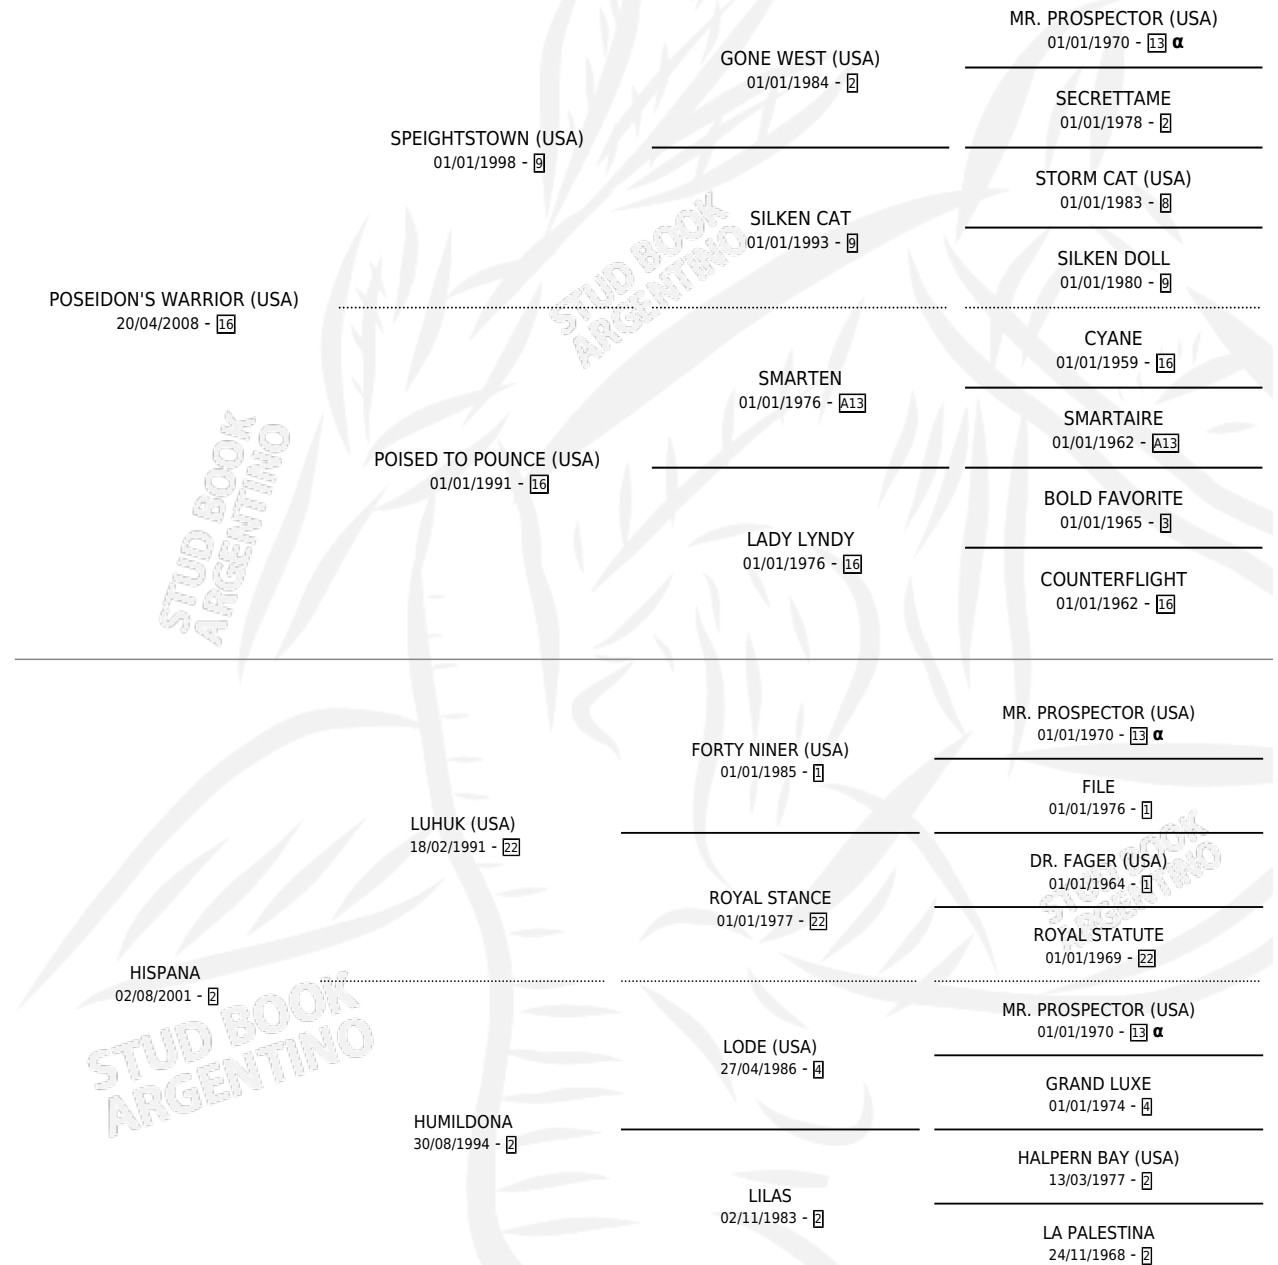

KRAMPUS

por POSEIDON'S WARRIOR (USA) y HISPANA por LUHUK (USA)

Argentina · Macho · Zaino · SP · 17/11/2015
Familia 2-u · Volumen 42

ESTADO

TIPIFICACIÓN SANGUÍNEA	X
TIPIFICACIÓN POR ADN	✓
PASAPORTE	✓
IDENTIFICACIÓN POR MICROCHIP	✓
REPRODUCTOR	X

Lugar de nacimiento: La Valkiria
Criador: La Valkiria

PEDIGREE

INBREEDING : α

CAMPAÑA

Solo carreras oficiales de Argentina

POR EDAD

EDAD	CC	1°	2°	3°	4°	5°	NP	CLC	CLG	CLCG1	CLGG1	IMPORTE	GANANCIA / CC
3 AÑOS	1	1	0	0	0	0	0	0	0	0	0	\$90,000	\$90,000
4 AÑOS	2	0	0	1	1	0	0	0	0	0	0	\$23,400	\$11,700
5 AÑOS	2	0	0	0	1	0	1	0	0	0	0	\$11,000	\$5,500
6 AÑOS	1	0	1	0	0	0	0	0	0	0	0	\$91,000	\$91,000
TOTALES	6	1	1	1	2	0	1	0	0	0	0	\$215,400	\$35,900
%		16.7%	16.7%	16.7%	33.3%	0.0%	16.7%	0.0%	0.0%	0.0%	0.0%		