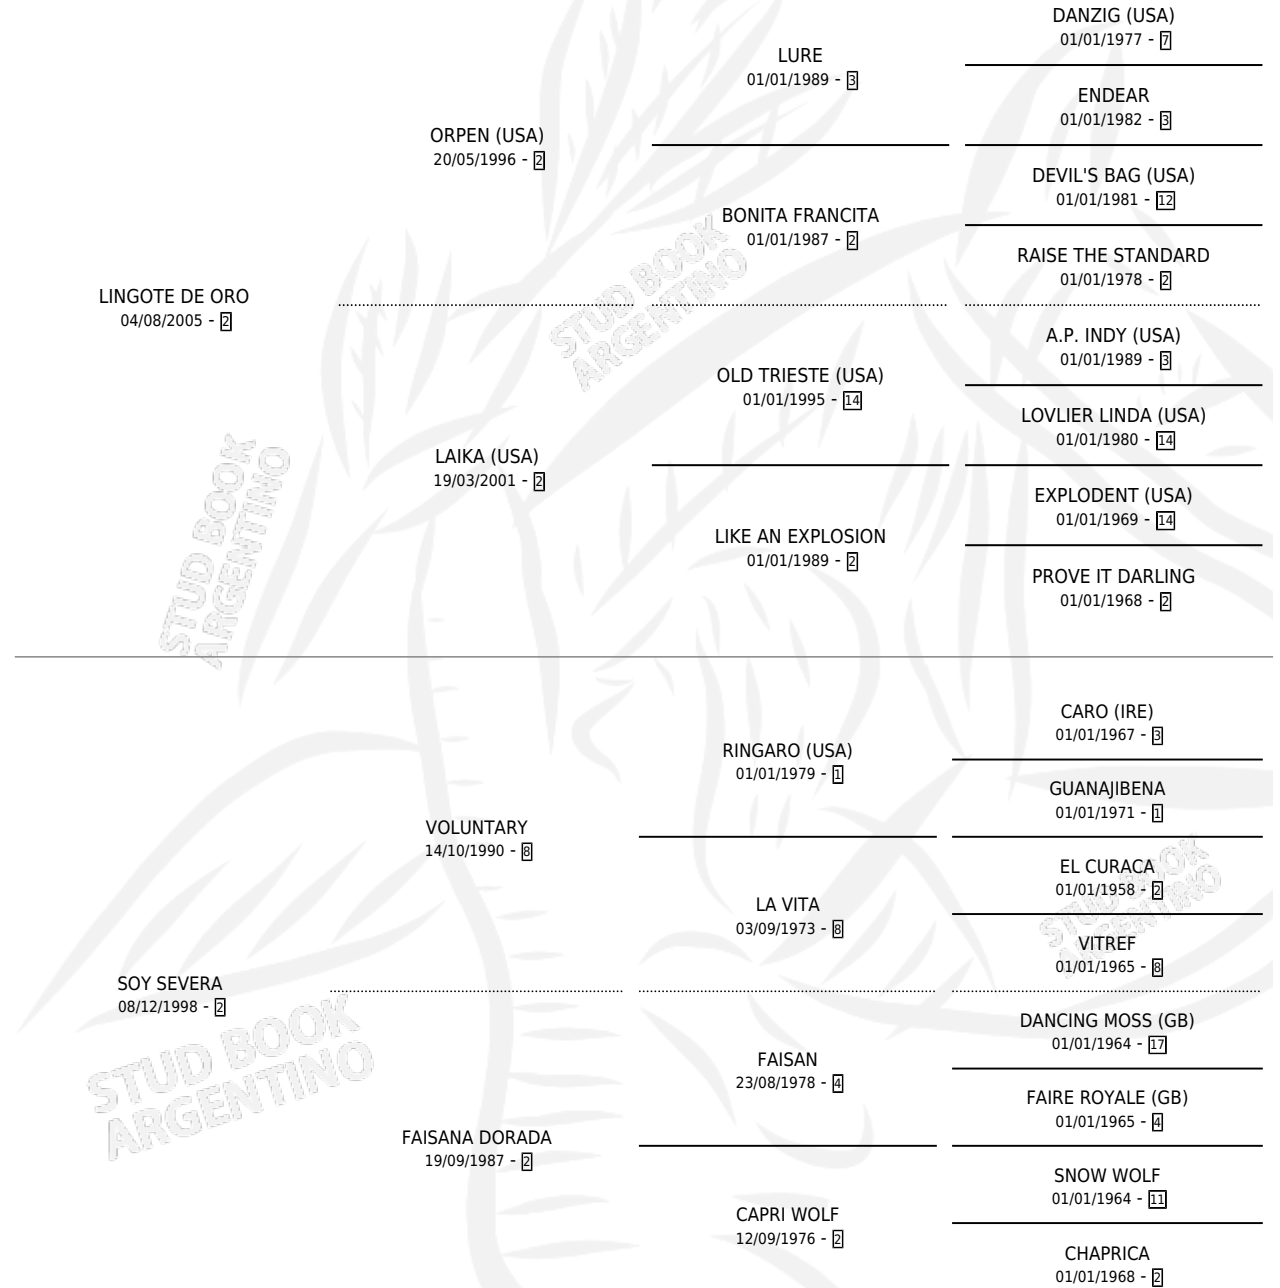

SEVERO DE ORO

por LINGOTE DE ORO y SOY SEVERA por VOLUNTARY

Argentina · Macho · Zaino · SP · 09/11/2015
Familia 2-h · Volumen 42

ESTADO

TIPIFICACIÓN SANGUÍNEA	X
TIPIFICACIÓN POR ADN	X
PASAPORTE	X
IDENTIFICACIÓN POR MICROCHIP	X
REPRODUCTOR	X

Lugar de nacimiento: El Arroyo

Criador: Reale Juan Jose

PEDIGREE

SEVERO DE ORO

Datos oficiales del Stud Book Argentino

Documento generado el 02/05/2026

studbook.org.ar