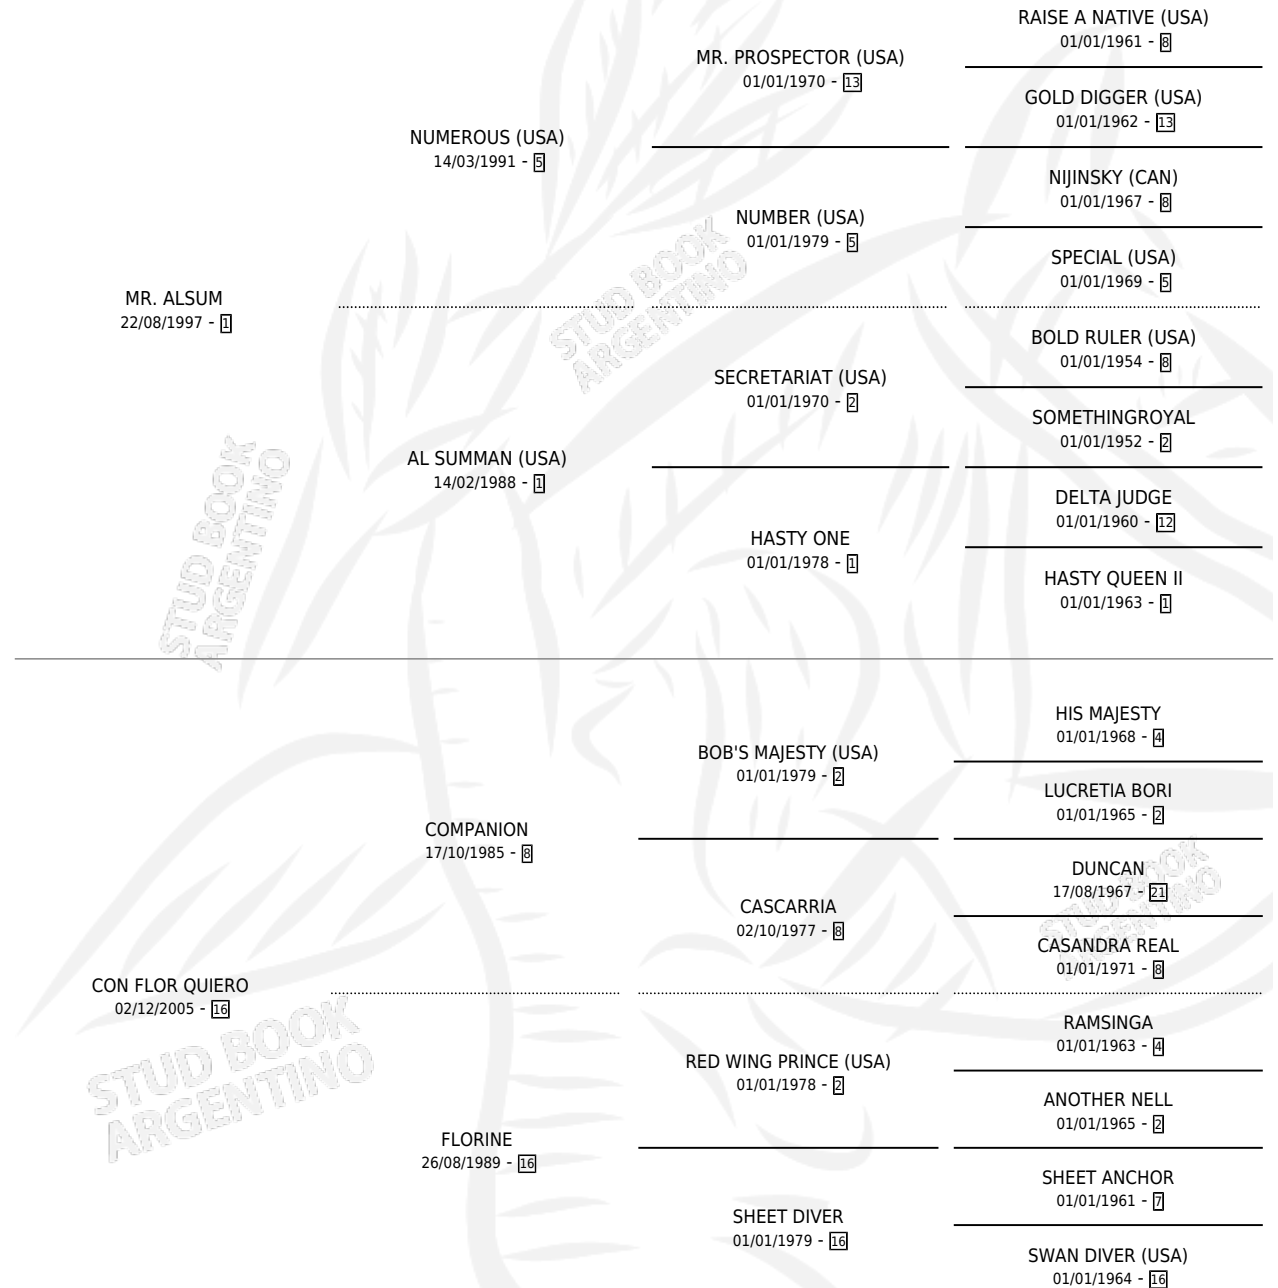

NUTO

por **MR. ALSUM** y **CON FLOR QUIERO** por **COMPANION**

Argentina · Macho · Alazan Tostado · SP · 24/11/2015
Familia 16-h · Volumen 42

ESTADO

TIPIFICACIÓN SANGUÍNEA	X
TIPIFICACIÓN POR ADN	X
PASAPORTE	X
IDENTIFICACIÓN POR MICROCHIP	X
REPRODUCTOR	X

Lugar de nacimiento: Loma Chica

Criador: Loma Chica

PEDIGREE

NUTO

Datos oficiales del Stud Book Argentino

Documento generado el 09/05/2026

studbook.org.ar