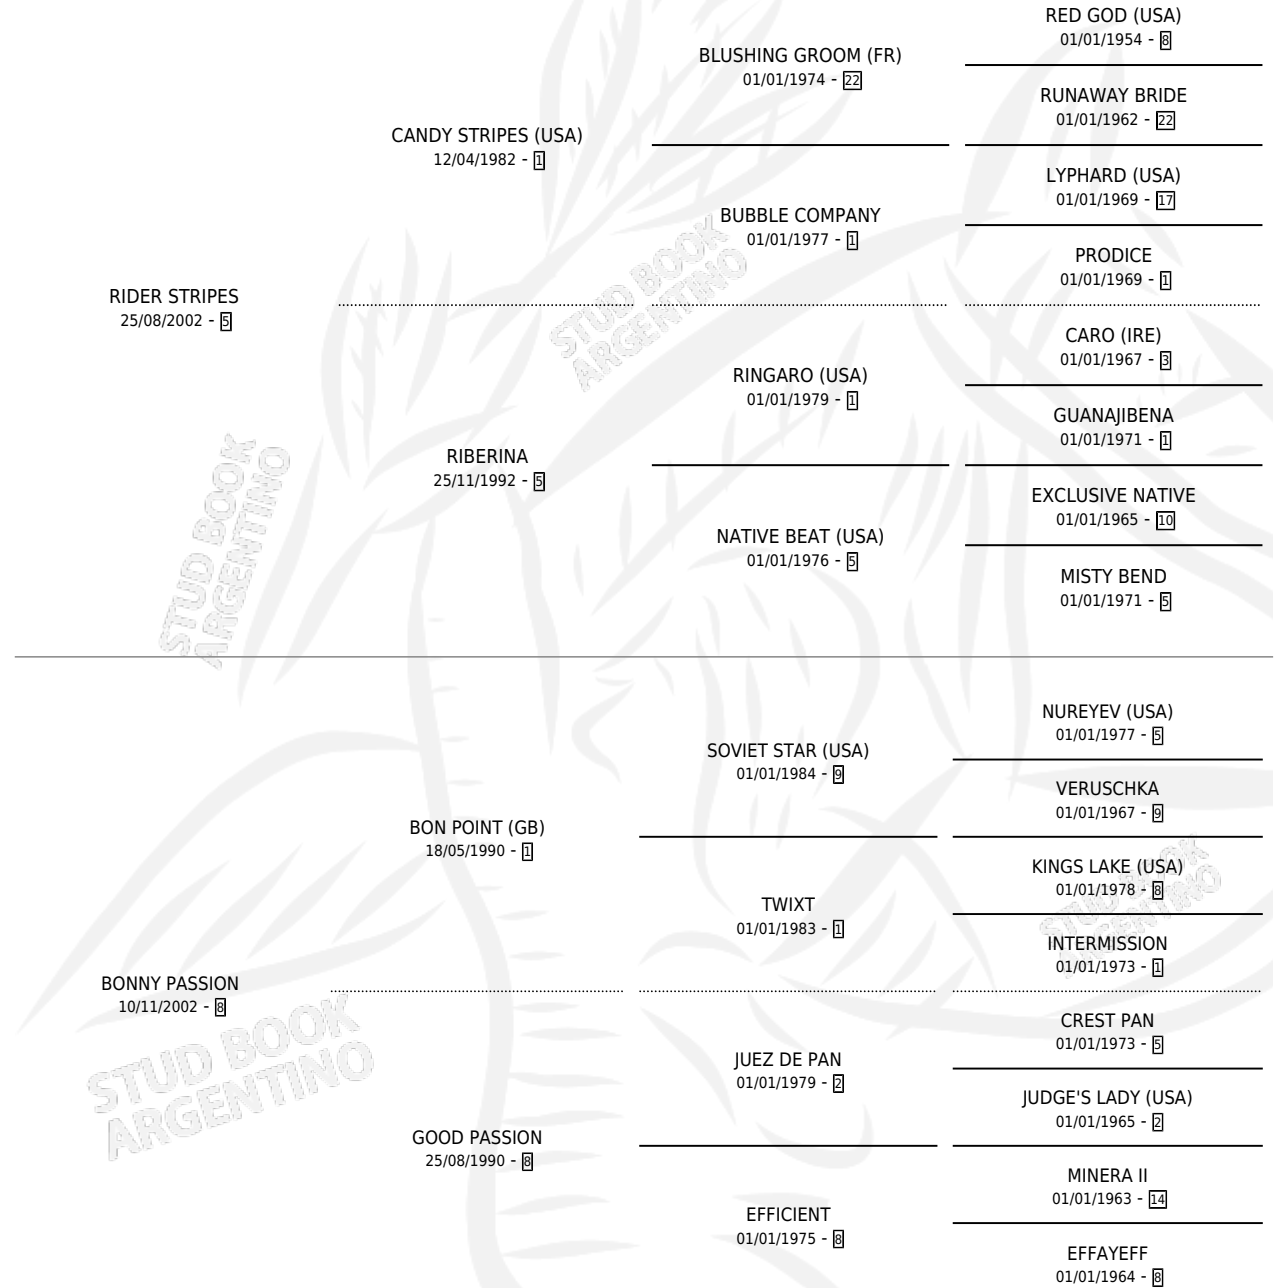

RIDER PASSION

por RIDER STRIPES y BONNY PASSION por BON POINT (GB)

Argentina · Hembra · Tordillo · SP · 05/11/2015
Familia 8-f · Volumen 42

ESTADO

TIPIFICACIÓN SANGUÍNEA	X
TIPIFICACIÓN POR ADN	✓
PASAPORTE	✓
IDENTIFICACIÓN POR MICROCHIP	✓
REPRODUCTOR	X

Lugar de nacimiento: La Teresina
Criador: Liguori Hector Francisco

PEDIGREE

CAMPAÑA

Solo carreras oficiales de Argentina

POR EDAD

EDAD	CC	1°	2°	3°	4°	5°	NP	CLC	CLG	CLCG1	CLGG1	IMPORTE	GANANCIA / CC
3 AÑOS	10	1	1	0	1	1	6	0	0	0	0	\$245,600	\$24,560
4 AÑOS	10	0	0	2	0	2	6	0	0	0	0	\$79,800	\$7,980
TOTALES	20	1	1	2	1	3	12	0	0	0	0	\$325,400	\$16,270
%		5.0%	5.0%	10.0%	5.0%	15.0%	60.0%	0.0%	0.0%	0.0%	0.0%		