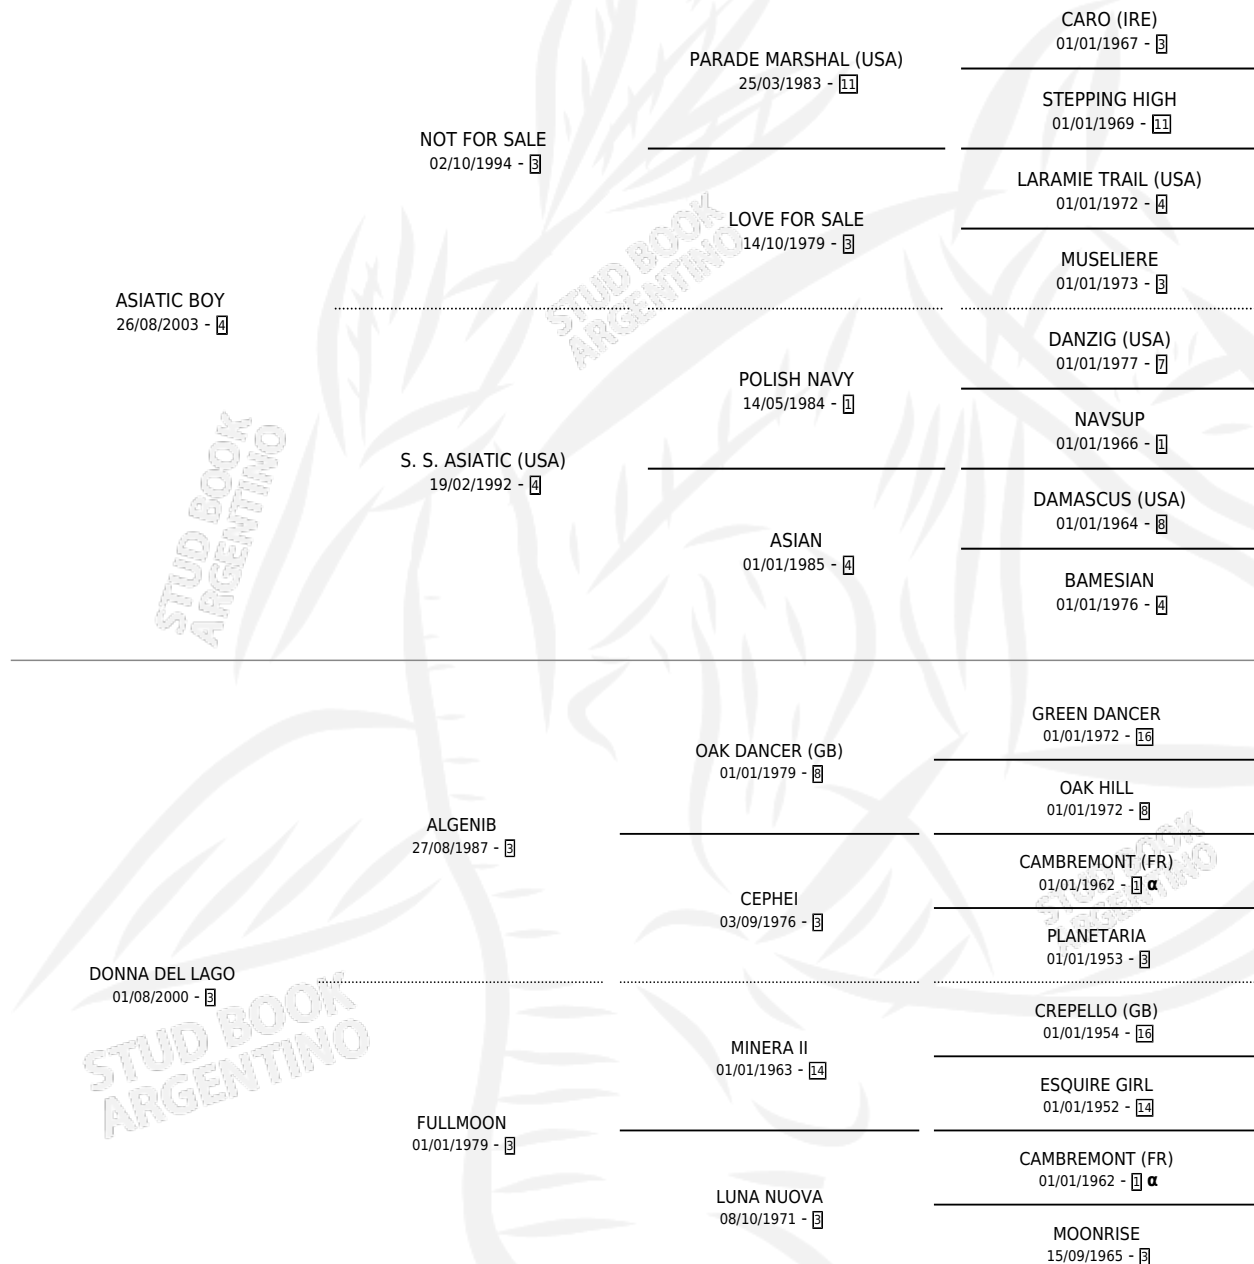

LAGO MAYOR

por ASIATIC BOY y DONNA DEL LAGO por ALGENIB

Argentina · Macho · Alazan · SP · 20/11/2015
Familia 3-o · Volumen 42

ESTADO

TIPIFICACIÓN SANGUÍNEA	X
TIPIFICACIÓN POR ADN	X
PASAPORTE	X
IDENTIFICACIÓN POR MICROCHIP	X
REPRODUCTOR	X

Lugar de nacimiento: La Teresina

Criador: Sanchez Juan Pablo y Irouleguy Ricardo Angel

PEDIGREE

INBREEDING : α

LAGO MAYOR

Datos oficiales del Stud Book Argentino

Documento generado el 05/05/2026

studbook.org.ar