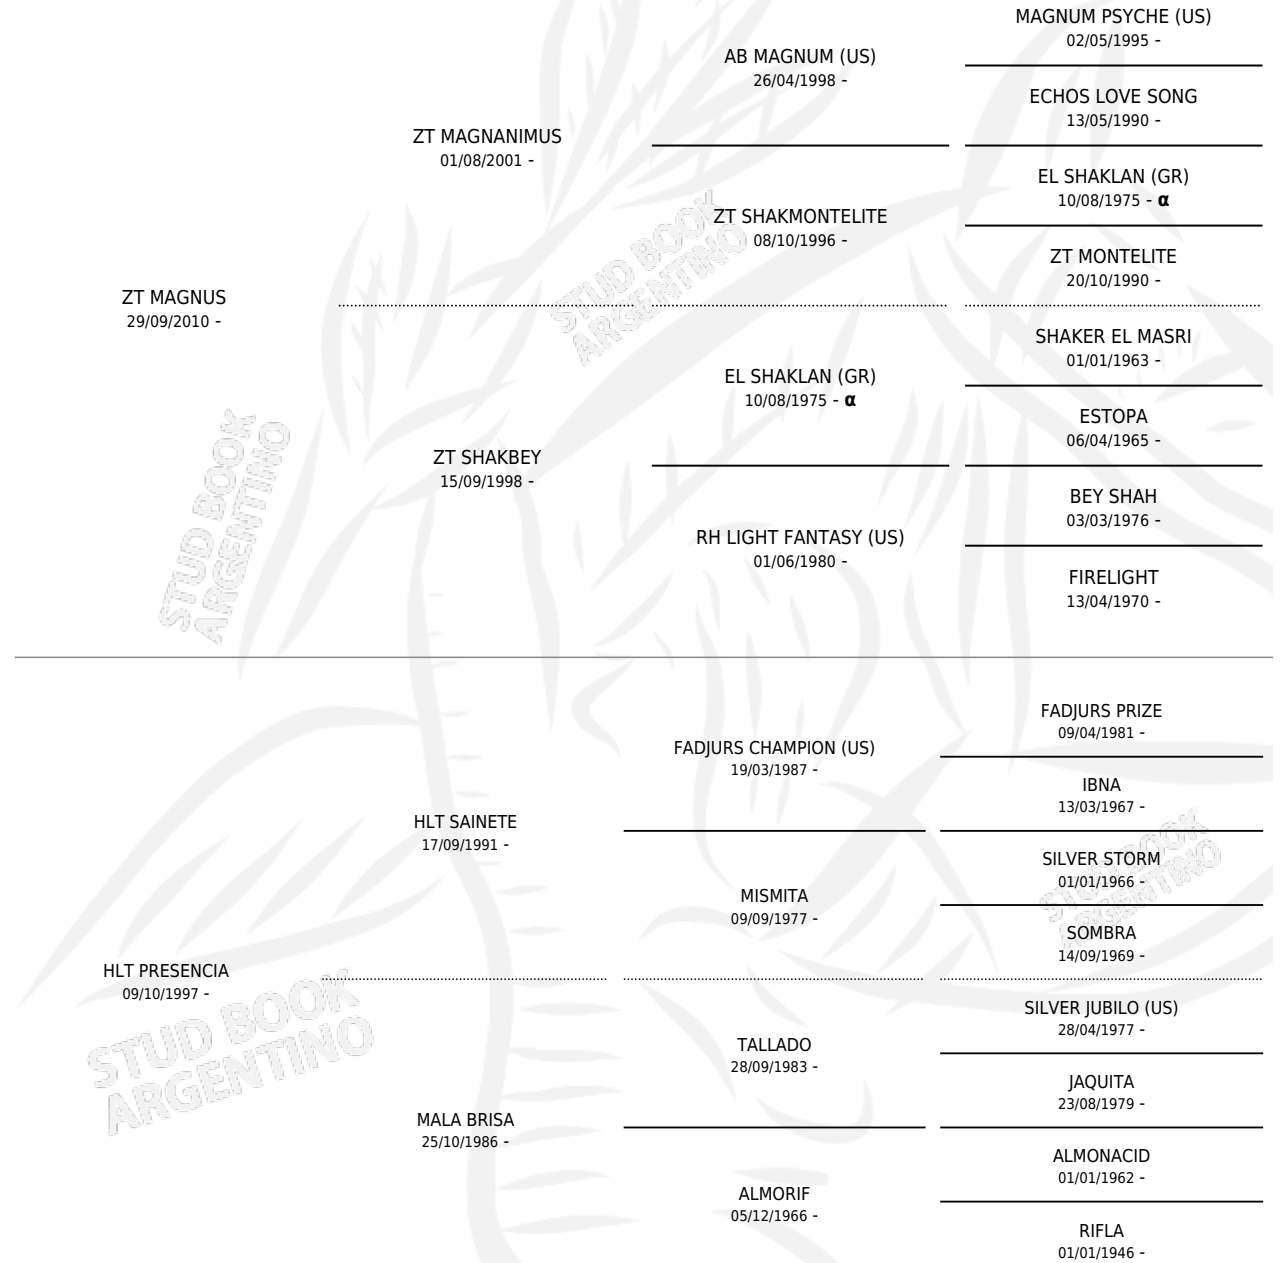

LC APOLLO

por ZT MAGNUS y HLT PRESENCIA por HLT SAINETE

Argentina · Macho · Alazan · AP · 16/11/2015
Familia · Volumen 42

ESTADO

TIPIFICACIÓN SANGUÍNEA	X
TIPIFICACIÓN POR ADN	X
PASAPORTE	X
IDENTIFICACIÓN POR MICROCHIP	X
REPRODUCTOR	X

Lugar de nacimiento: La Catalina
Criador: La Catalina

PEDIGREE

INBREEDING : α

LC APOLLO

Datos oficiales del Stud Book Argentino

Documento generado el 10/05/2026

studbook.org.ar