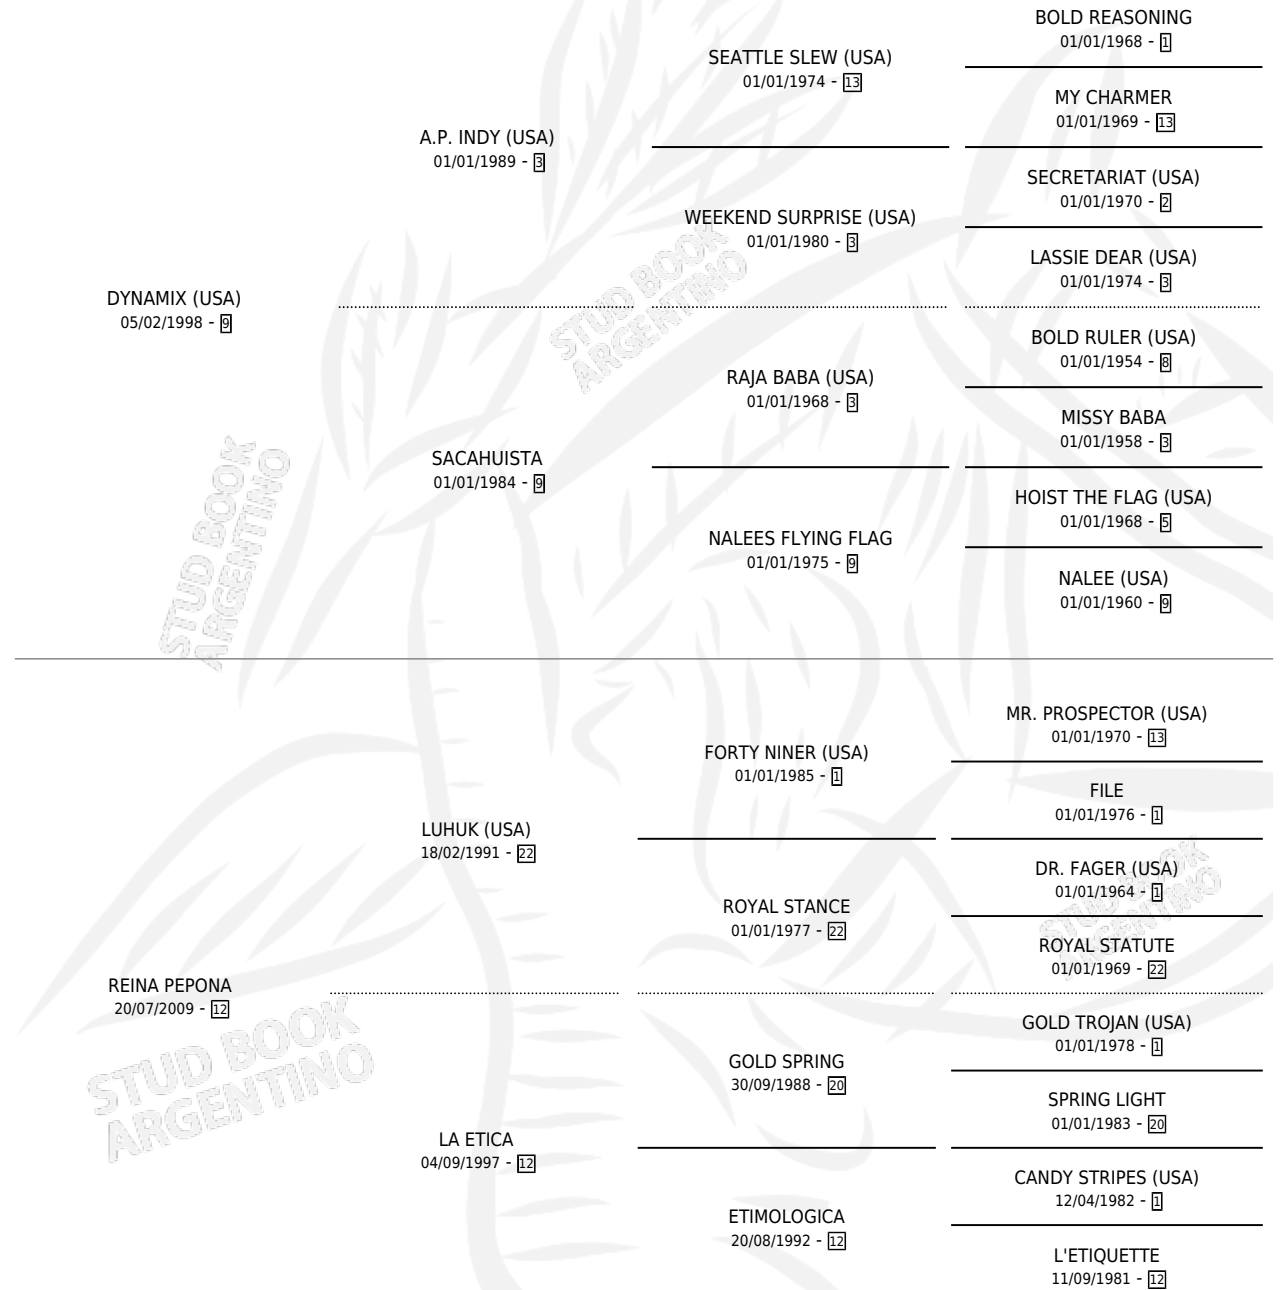

DINAMICO REY

por **DYNAMIX (USA)** y **REINA PEPONA** por **LUHUK (USA)**

Argentina · Macho · Zaino · SP · 10/10/2015
Familia 12-d · Volumen 42

ESTADO

TIPIFICACIÓN SANGUÍNEA	X
TIPIFICACIÓN POR ADN	✓
PASAPORTE	✓
IDENTIFICACIÓN POR MICROCHIP	✓
REPRODUCTOR	X

Lugar de nacimiento: La Teresina
Criador: Scalabrone Raul Gonzalo

PEDIGREE

CAMPAÑA

Solo carreras oficiales de Argentina

POR EDAD

EDAD	CC	1°	2°	3°	4°	5°	NP	CLC	CLG	CLCG1	CLGG1	IMPORTE	GANANCIA / CC
3 AÑOS	1	1	0	0	0	0	0	0	0	0	0	\$70,000	\$70,000
4 AÑOS	5	0	0	1	0	0	4	0	0	0	0	\$21,000	\$4,200
TOTALES	6	1	0	1	0	0	4	0	0	0	0	\$91,000	\$15,167
%		16.7%	0.0%	16.7%	0.0%	0.0%	66.7%	0.0%	0.0%	0.0%	0.0%		