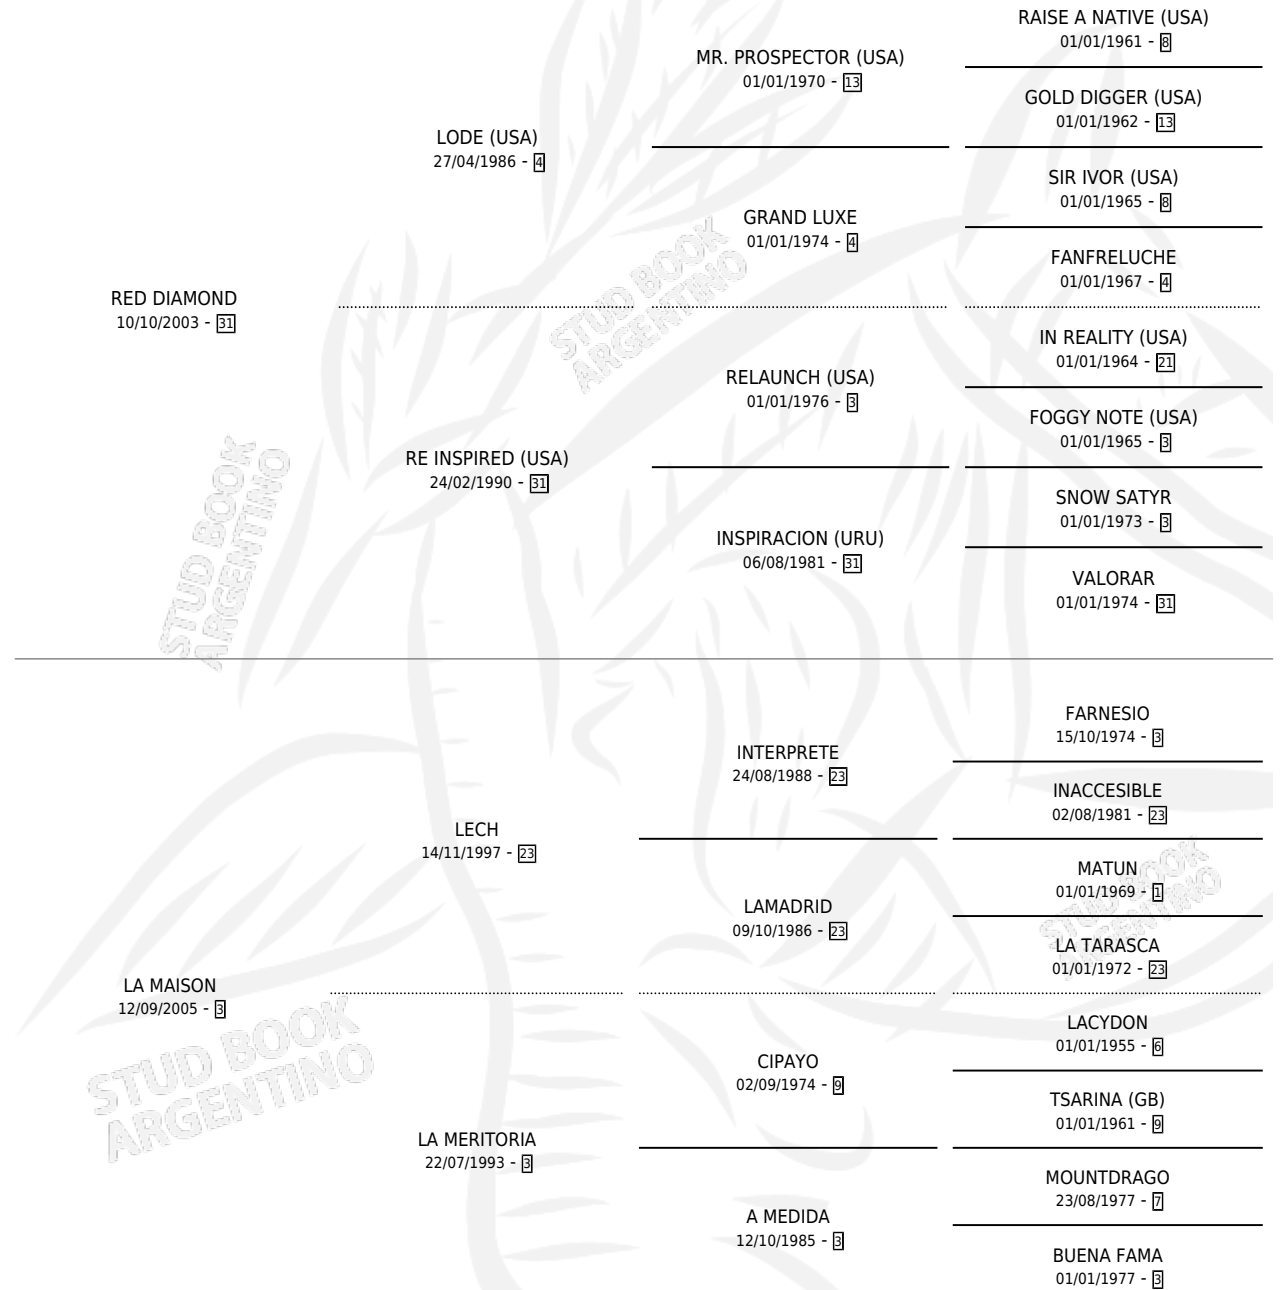

RED MERITO

por RED DIAMOND y LA MAISON por LECH

Argentina · Macho · Alazan · SP · 09/11/2015
Familia 3-f · Volumen 42

ESTADO

TIPIFICACIÓN SANGUÍNEA	X
TIPIFICACIÓN POR ADN	X
PASAPORTE	X
IDENTIFICACIÓN POR MICROCHIP	✓
REPRODUCTOR	X

Lugar de nacimiento: El Tala
Criador: Crespo Felix Eduardo

PEDIGREE

RED MERITO

Datos oficiales del Stud Book Argentino

Documento generado el 11/06/2026

studbook.org.ar