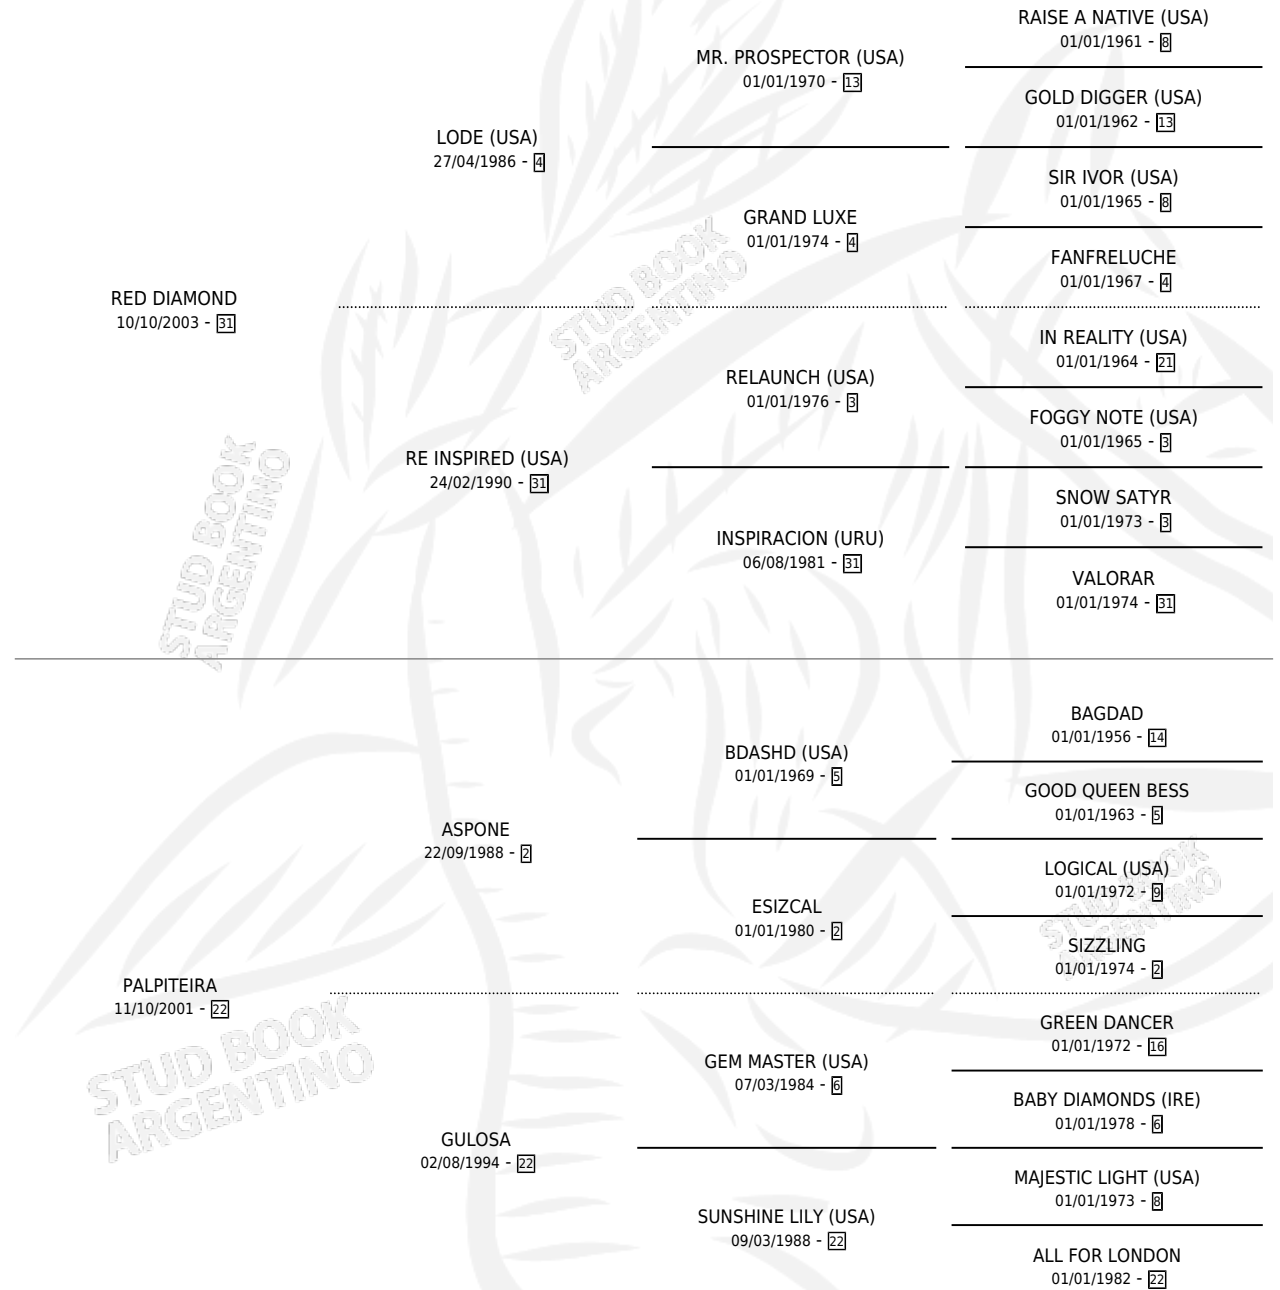

RED OCASION

por RED DIAMOND y PALPITEIRA por ASPONE

Argentina · Macho · Alazan · SP · 09/11/2015
Familia 22-b · Volumen 42

ESTADO

TIPIFICACIÓN SANGUÍNEA	X
TIPIFICACIÓN POR ADN	X
PASAPORTE	X
IDENTIFICACIÓN POR MICROCHIP	X
REPRODUCTOR	X

Lugar de nacimiento: El Tala
Criador: Crespo Felix Eduardo

PEDIGREE

RED OCASION

Datos oficiales del Stud Book Argentino

Documento generado el 10/05/2026

studbook.org.ar