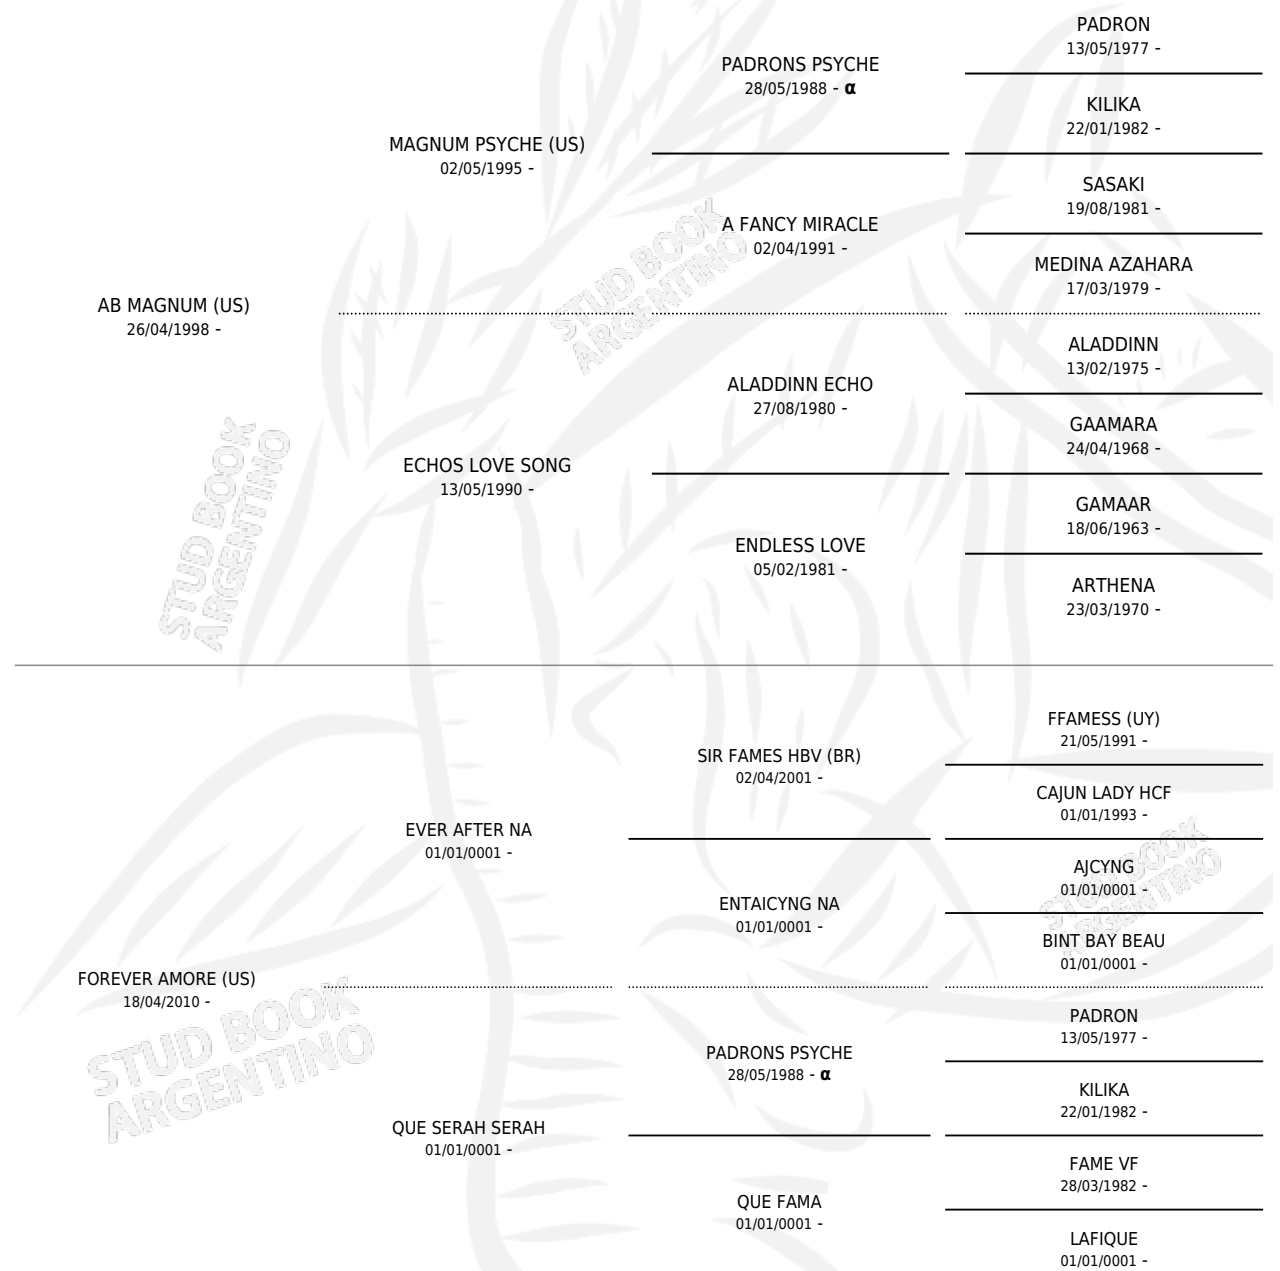

HCE MONOPOLI

por **AB MAGNUM (US)** y **FOREVER AMORE (US)** por **EVER AFTER NA**

Argentina · Macho · Alazan · AP · 25/11/2015
Familia · Volumen 42

ESTADO

TIPIFICACIÓN SANGUÍNEA	X
TIPIFICACIÓN POR ADN	X
PASAPORTE	X
IDENTIFICACIÓN POR MICROCHIP	X
REPRODUCTOR	X

Lugar de nacimiento: Cuatro Estrellas

Criador: Cuatro Estrellas

PEDIGREE

INBREEDING : α

HCE MONOPOLI

Datos oficiales del Stud Book Argentino

Documento generado el 11/06/2026

studbook.org.ar