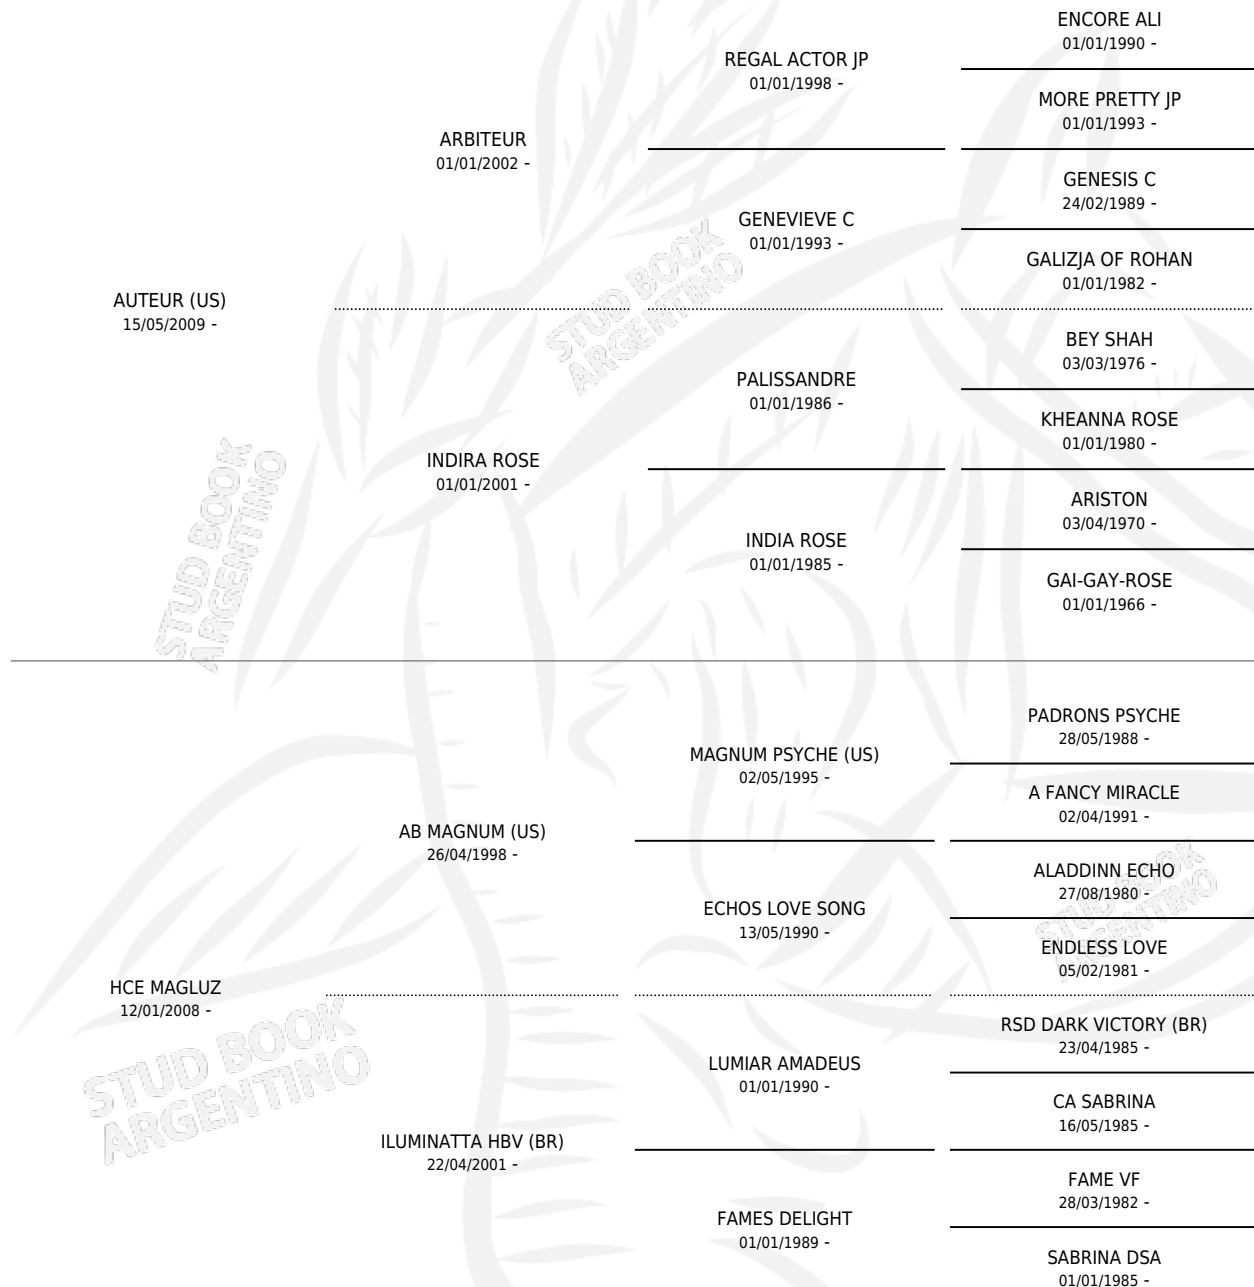

HCE TERLUZ

por AUTEUR (US) y HCE MAGLUZ por AB MAGNUM (US)

Argentina · Hembra · Zaino Colorado · AP · 24/11/2015
Familia · Volumen 42

ESTADO

TIPIFICACIÓN SANGUÍNEA	X
TIPIFICACIÓN POR ADN	X
PASAPORTE	X
IDENTIFICACIÓN POR MICROCHIP	X
REPRODUCTOR	X

Lugar de nacimiento: Cuatro Estrellas

Criador: Cuatro Estrellas

PEDIGREE

HCE TERLUZ

Datos oficiales del Stud Book Argentino

Documento generado el 07/05/2026

studbook.org.ar