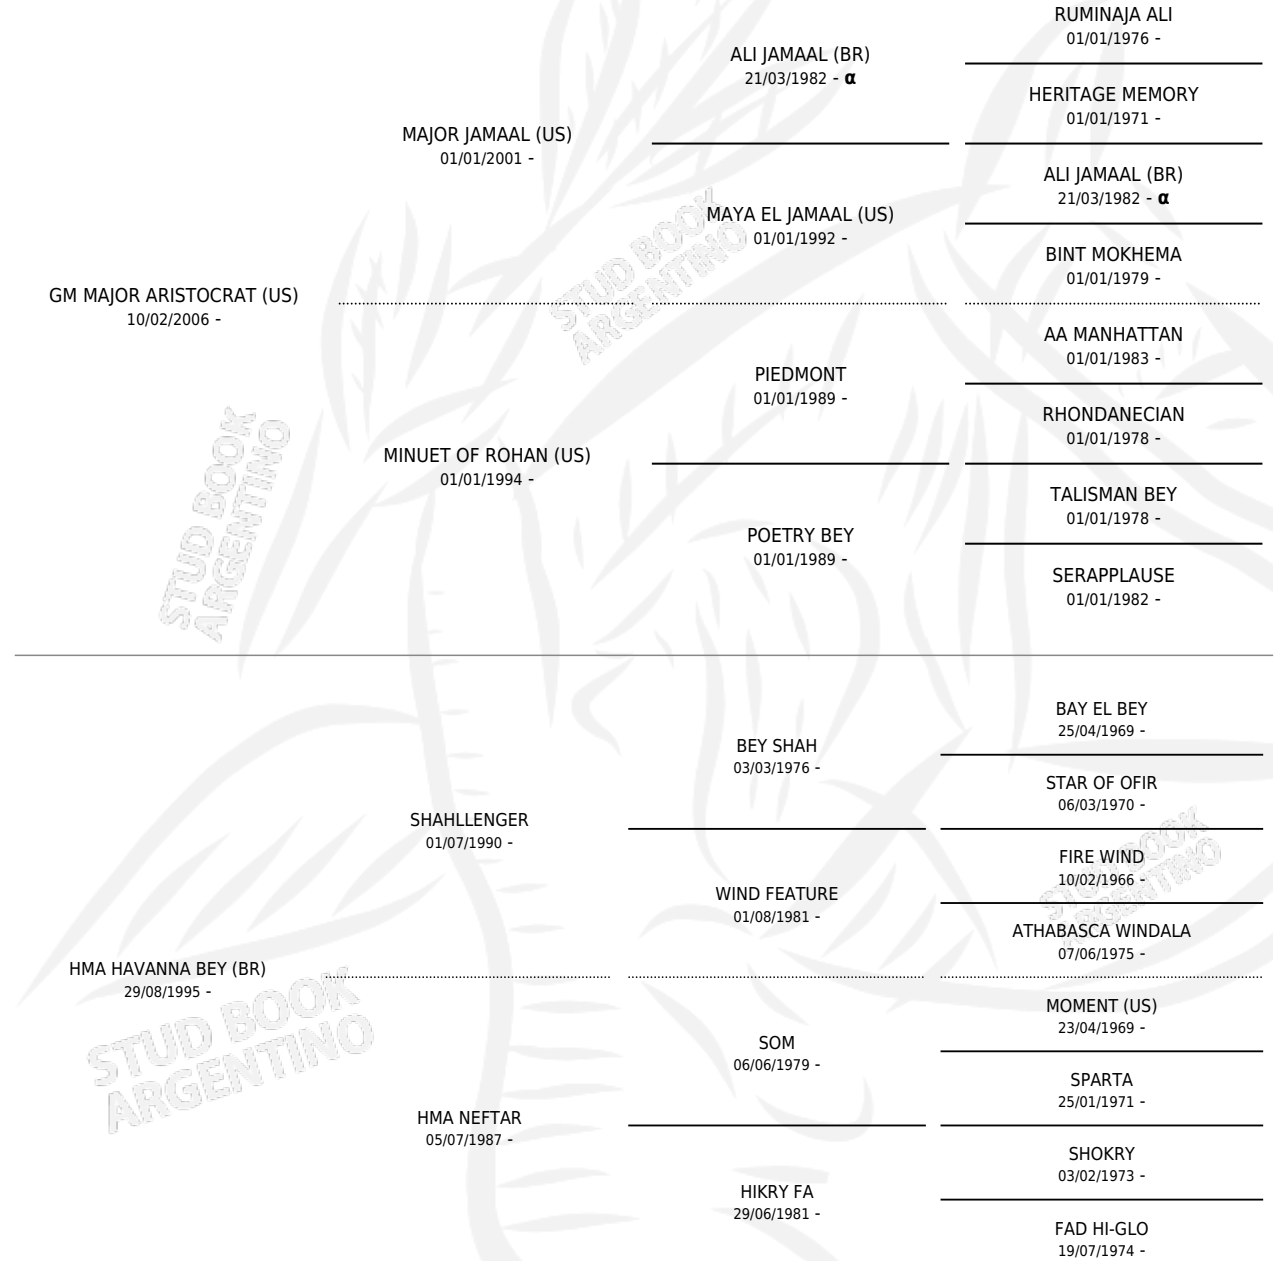

## ESTADO

TIPIFICACIÓN SANGUÍNEA	X
TIPIFICACIÓN POR ADN	X
PASAPORTE	X
IDENTIFICACIÓN POR MICROCHIP	X
REPRODUCTOR	X

**Lugar de nacimiento:** Cuatro Estrellas

**Criador:** Cuatro Estrellas

## PEDIGREE

INBREEDING : α