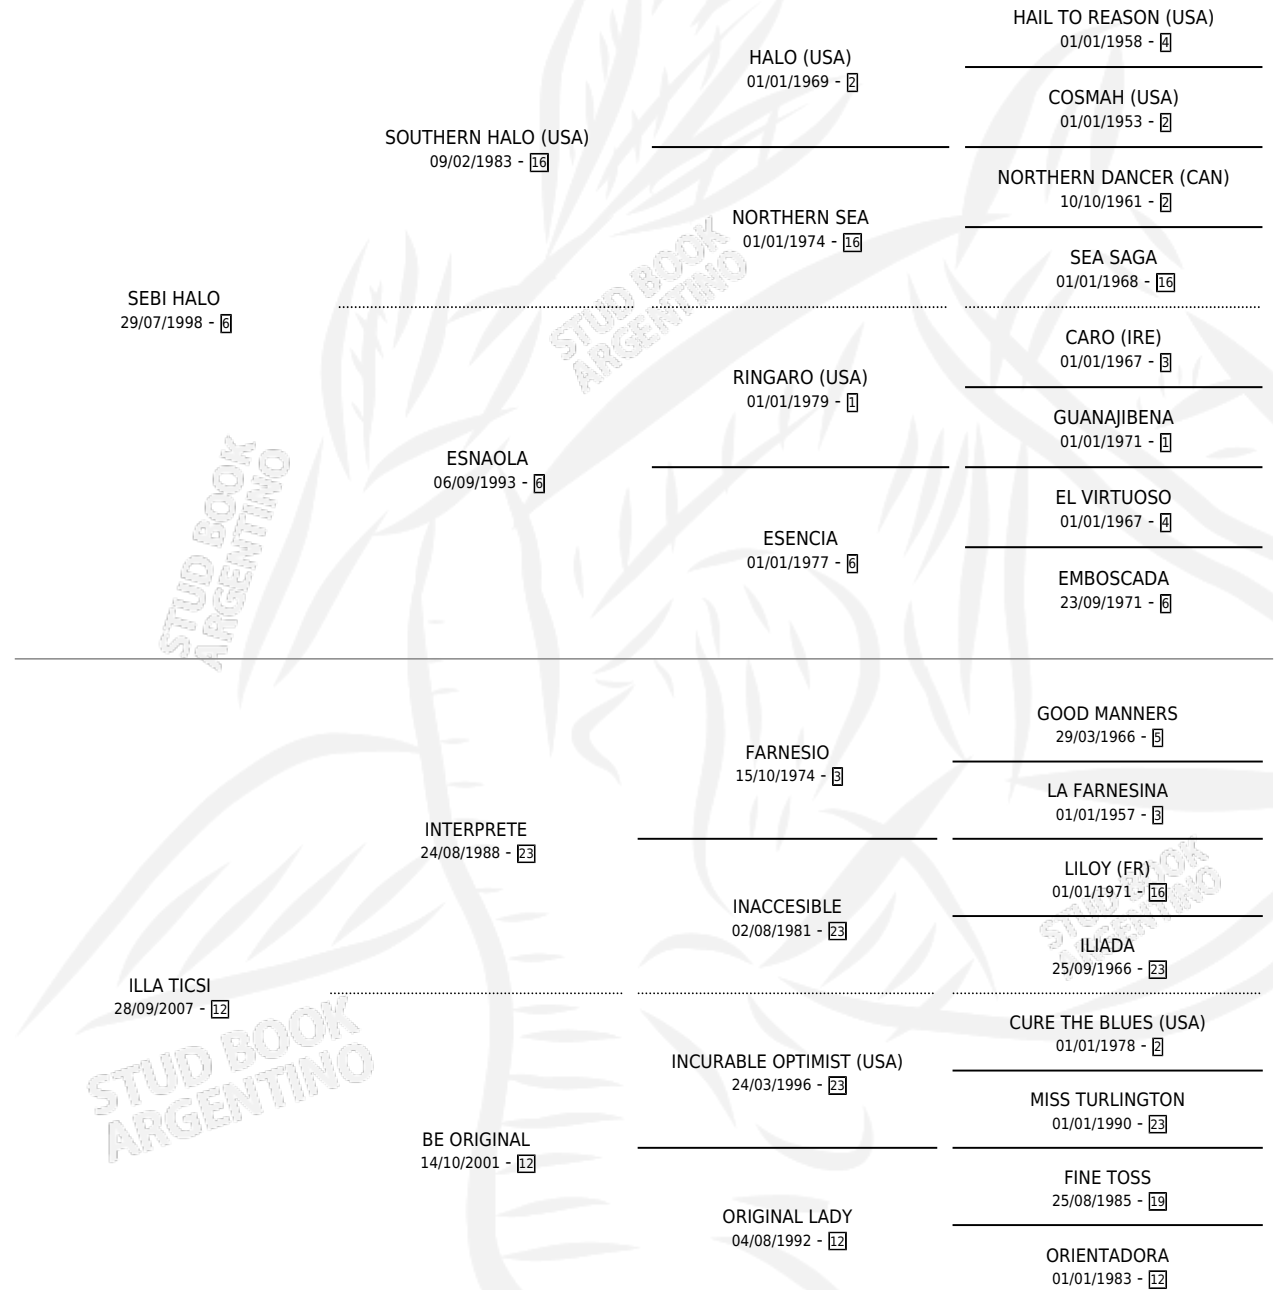

SAMAUMEIRA

por SEBI HALO y ILLA TICSI por INTERPRETE

Argentina · Hembra · Zaino · SP · 25/10/2015
Familia 12-d · Volumen 42

ESTADO

TIPIFICACIÓN SANGUÍNEA	X
TIPIFICACIÓN POR ADN	✓
PASAPORTE	✓
IDENTIFICACIÓN POR MICROCHIP	✓
REPRODUCTOR	✓

Lugar de nacimiento: El Paraiso

Criador: El Paraiso

~

HIJOS

	MACHOS	HEMBRAS
2 NACIERON	0	2
1 CORRIERON	0	1
1 GANARON	0	1
0 GANADORES CL	0 GANADORES GR	0 GANADORES G1

PEDIGREE

CAMPAÑA

Solo carreras oficiales de Argentina