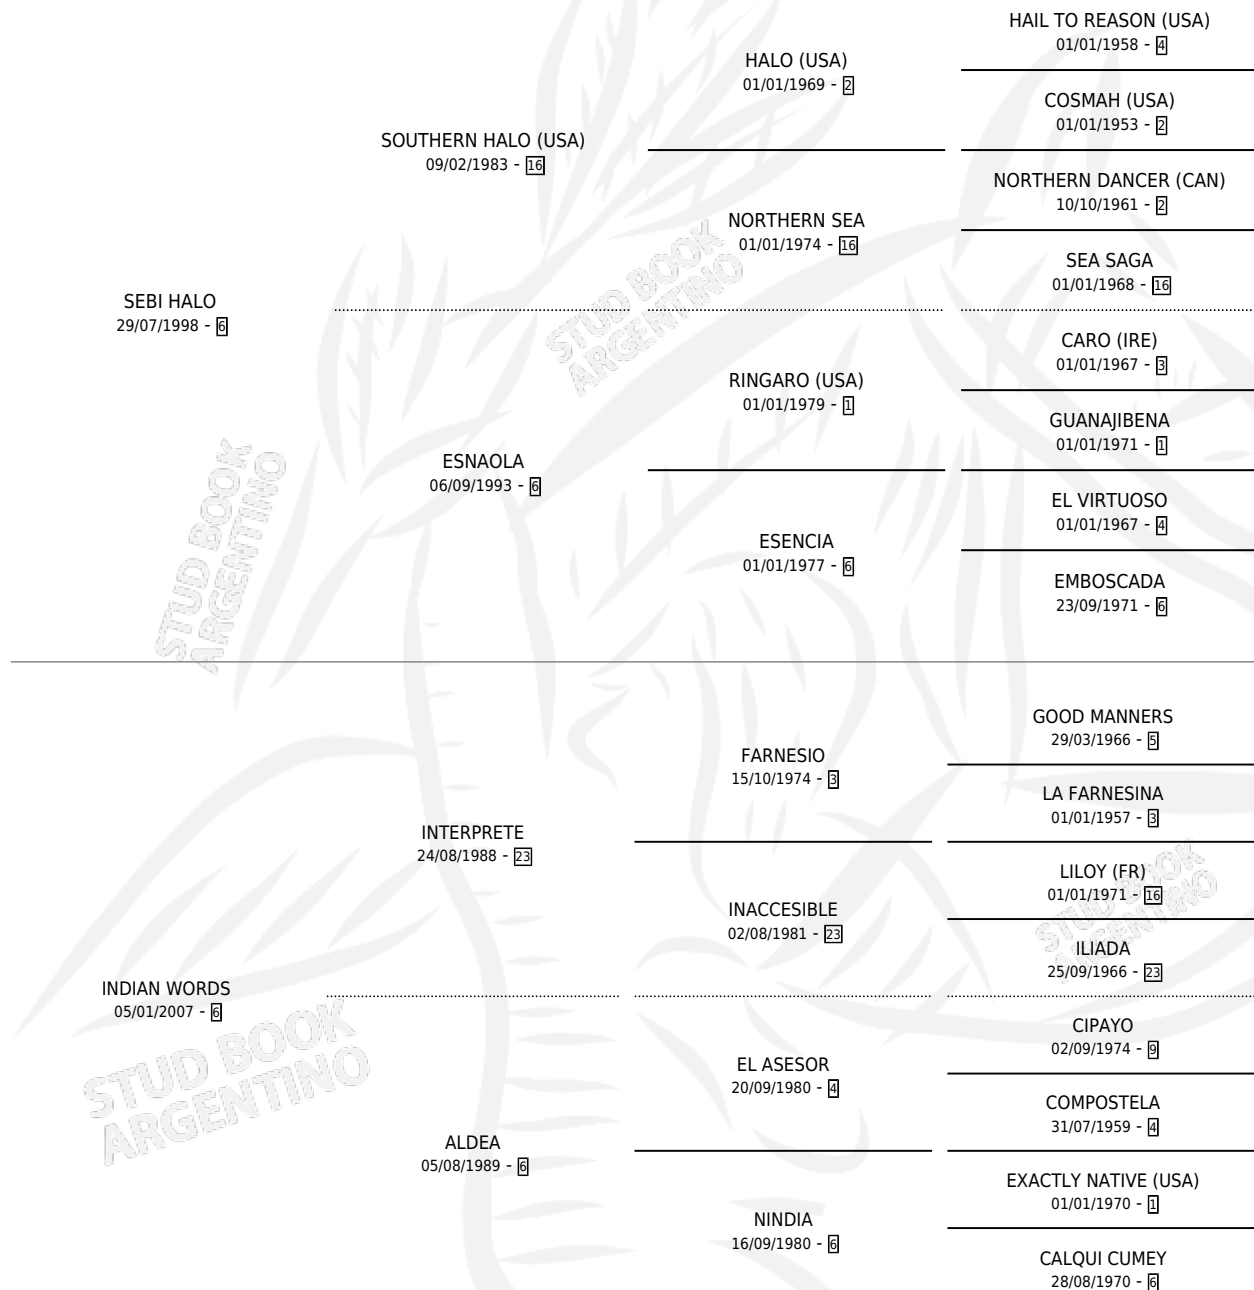

SABIAS PALABRAS

por SEBI HALO y INDIAN WORDS por INTERPRETE

Argentina · Hembra · Zaino · SP · 26/10/2015
Familia 6-e · Volumen 42

ESTADO

TIPIFICACIÓN SANGUÍNEA	X
TIPIFICACIÓN POR ADN	✓
PASAPORTE	✓
IDENTIFICACIÓN POR MICROCHIP	✓
REPRODUCTOR	✓

Lugar de nacimiento: El Paraiso

Criador: El Paraiso

~

HIJOS

	MACHOS	HEMBRAS
1 NACIERON	1	0

SIN ACTUACIONES

PEDIGREE