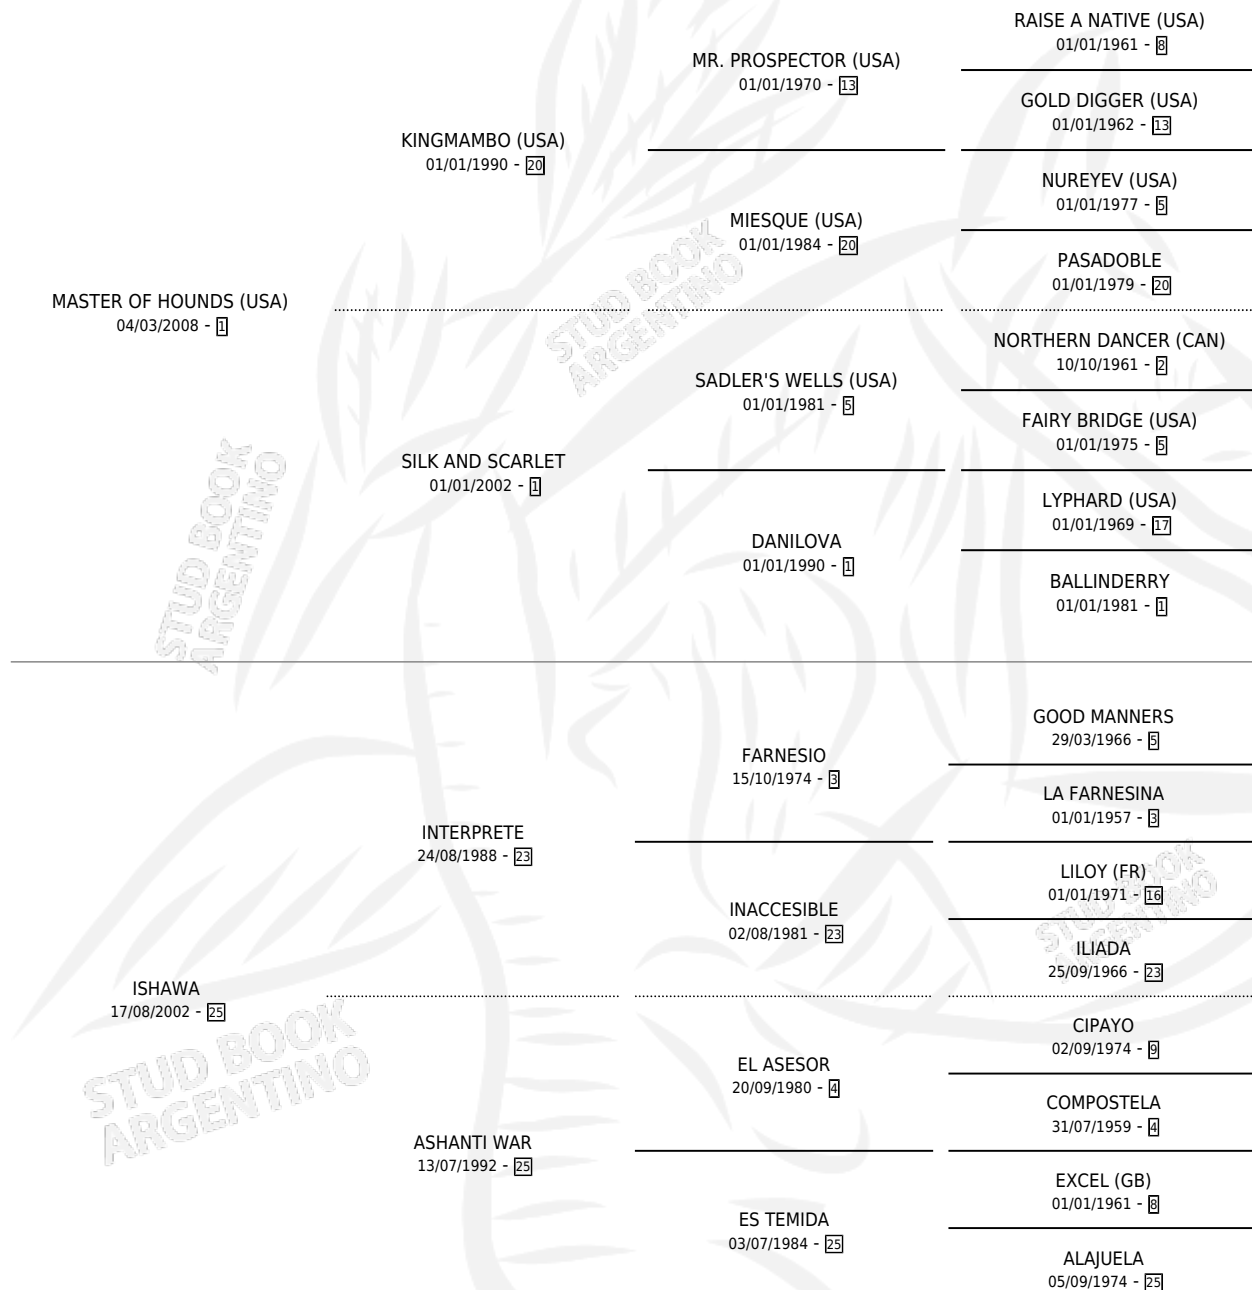

MATOWAKA

por **MASTER OF HOUNDS (USA)** y **ISHAWA** por **INTERPRETE**

Argentina · Hembra · Zaino · SP · 28/10/2015
Familia 25 · Volumen 42

ESTADO

TIPIFICACIÓN SANGUÍNEA	X
TIPIFICACIÓN POR ADN	✓
PASAPORTE	✓
IDENTIFICACIÓN POR MICROCHIP	✓
REPRODUCTOR	✓

Lugar de nacimiento: El Paraiso
Criador: El Paraiso

~

HIJOS

	MACHOS	HEMBRAS
2 NACIERON	0	2
SIN ACTUACIONES		

PEDIGREE

CAMPAÑA

Solo carreras oficiales de Argentina

POR EDAD

Placés en Palermo y La Plata en 5 carreras disputadas.

POR DISTANCIA

HIPODROMO	CC	1°	2°	3°	4°	5°	NP	CLC	CLG	CLCG1	CLGG1	IMPORTE
LA PLATA	2	0	0	1	0	1	0	0	0	0	0	\$41,600
1000 MTS	2	0	0	1	0	1	0	0	0	0	0	\$41,600
PALERMO	3	0	0	1	0	1	1	0	0	0	0	\$29,500
1000 MTS	3	0	0	1	0	1	1	0	0	0	0	\$29,500