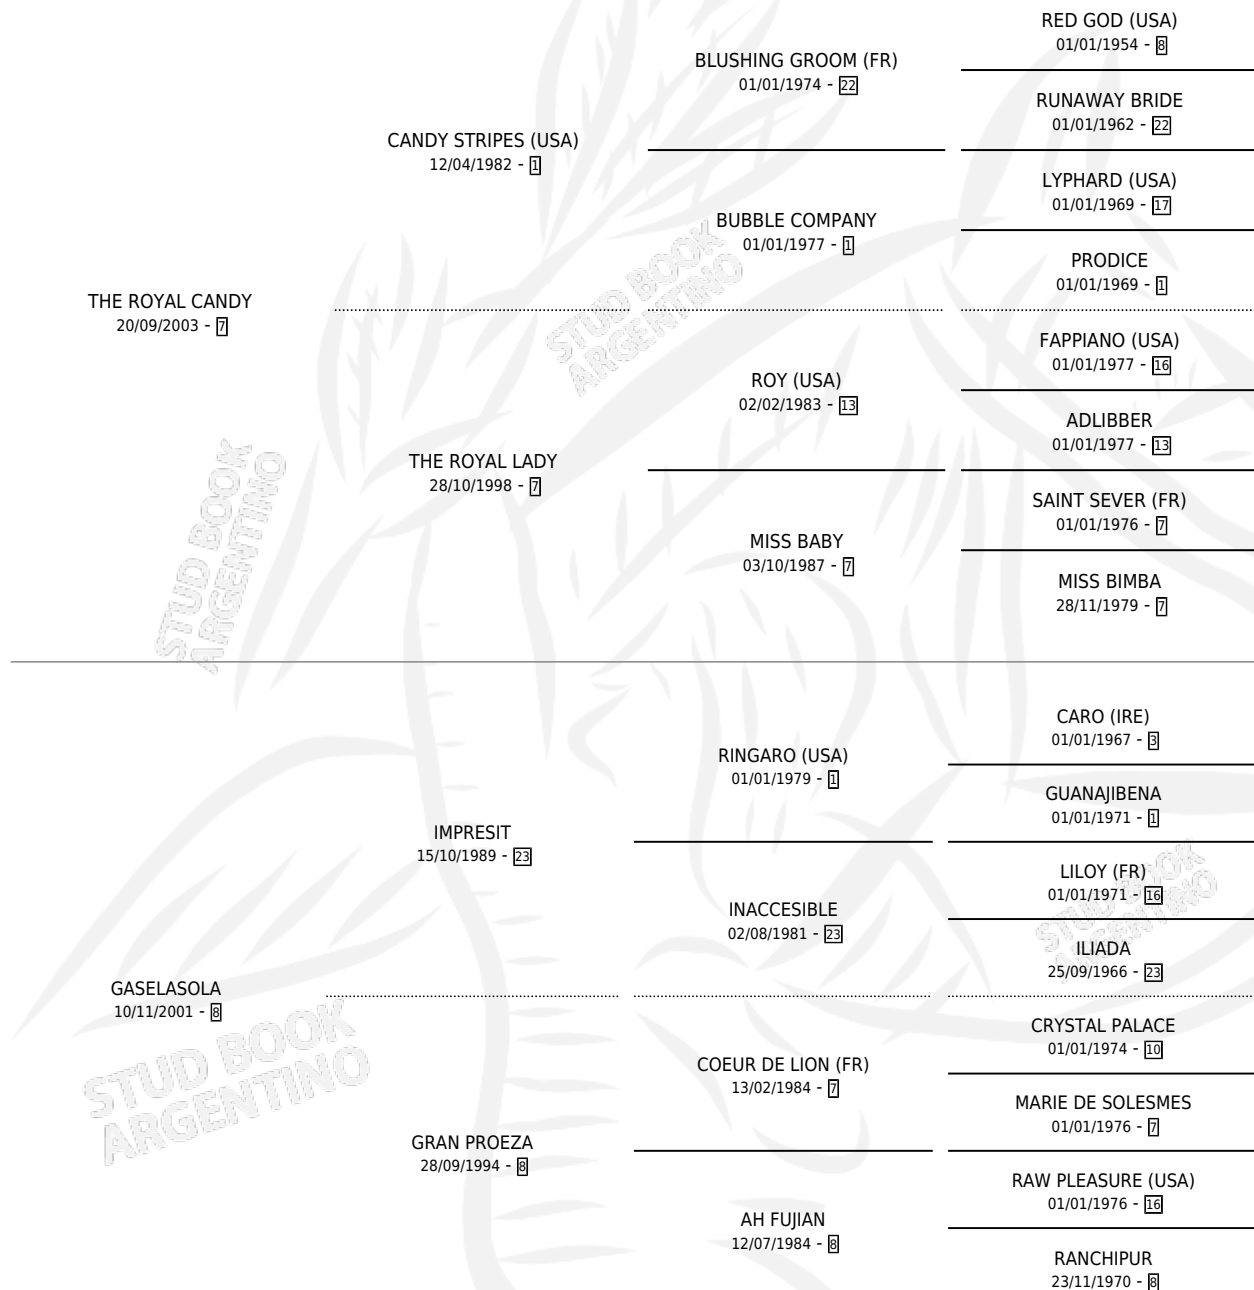

FLICA CANDY

por THE ROYAL CANDY y GASELASOLA por IMPRESIT

Argentina · Hembra · Zaino · SP · 13/11/2015
Familia 8-j · Volumen 42

ESTADO

TIPIFICACIÓN SANGUÍNEA	X
TIPIFICACIÓN POR ADN	✓
PASAPORTE	X
IDENTIFICACIÓN POR MICROCHIP	✓
REPRODUCTOR	X

Lugar de nacimiento: Rincon Del Gena

Criador: Rincon Del Gena

PEDIGREE

FLICA CANDY

Datos oficiales del Stud Book Argentino

Documento generado el 15/05/2026

studbook.org.ar