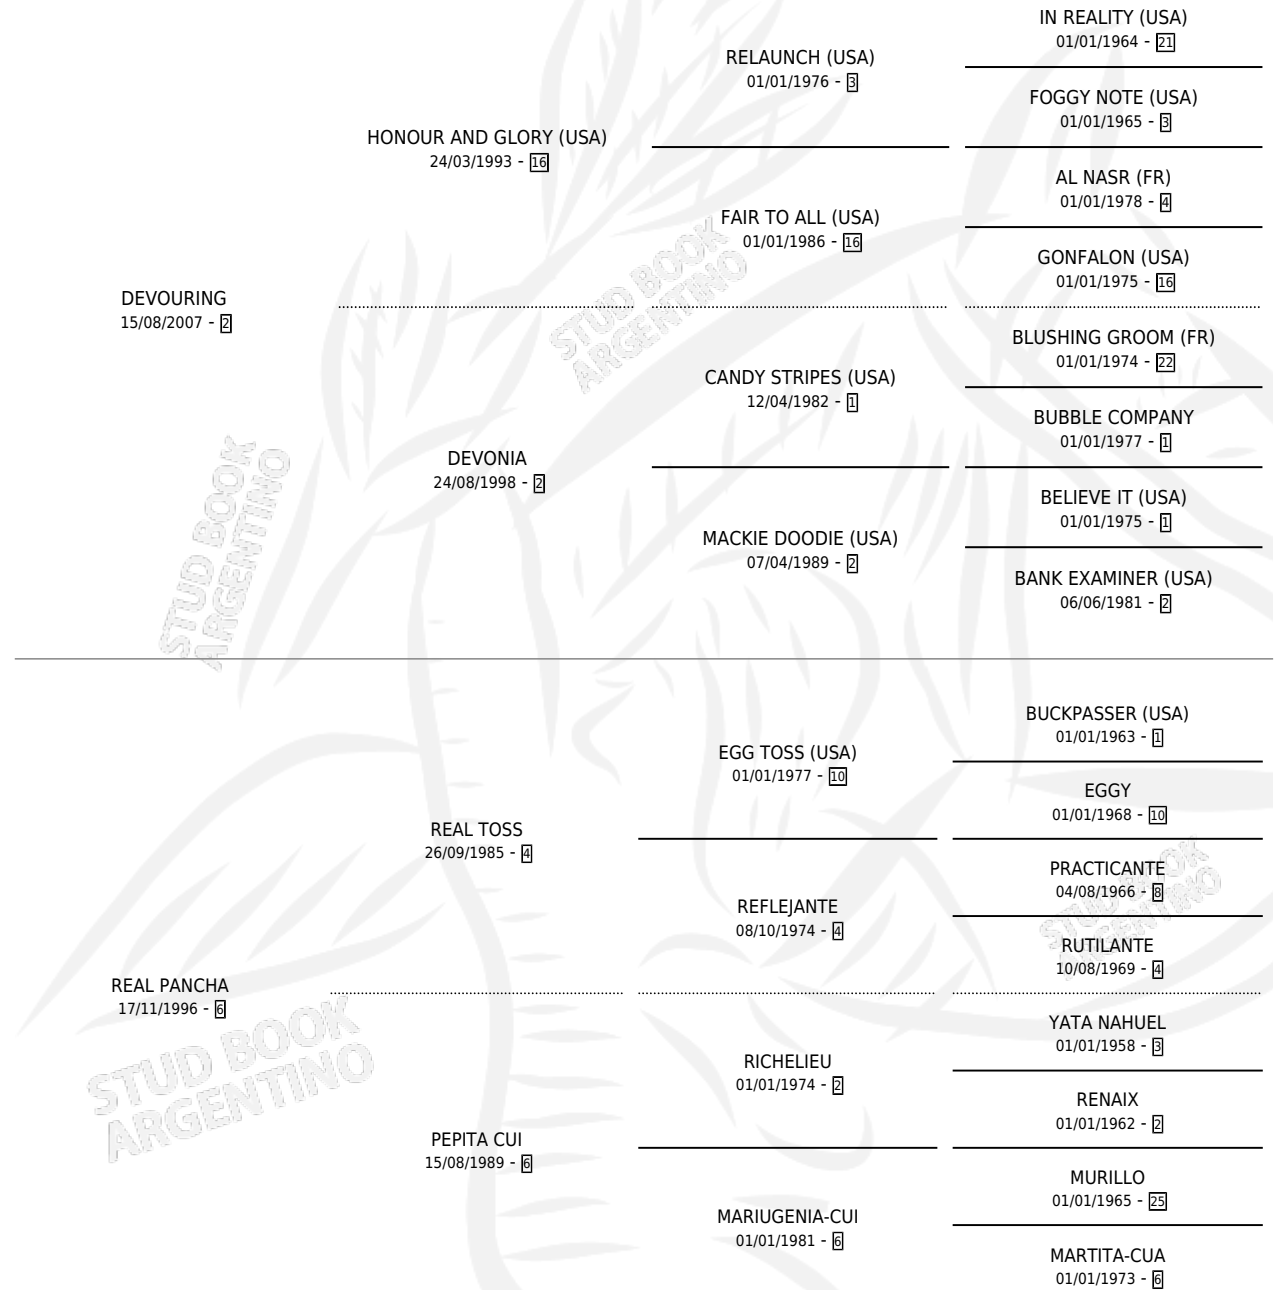

REAL RING

por **DEVOURING** y **REAL PANCHA** por **REAL TOSS**

Argentina · Macho · Zaino · SP · 19/11/2015
Familia 6-e · Volumen 42

ESTADO

TIPIFICACIÓN SANGUÍNEA	X
TIPIFICACIÓN POR ADN	✓
PASAPORTE	✓
IDENTIFICACIÓN POR MICROCHIP	✓
REPRODUCTOR	X

Lugar de nacimiento: La Manada
Criador: Crispino Luis Alberto

PEDIGREE