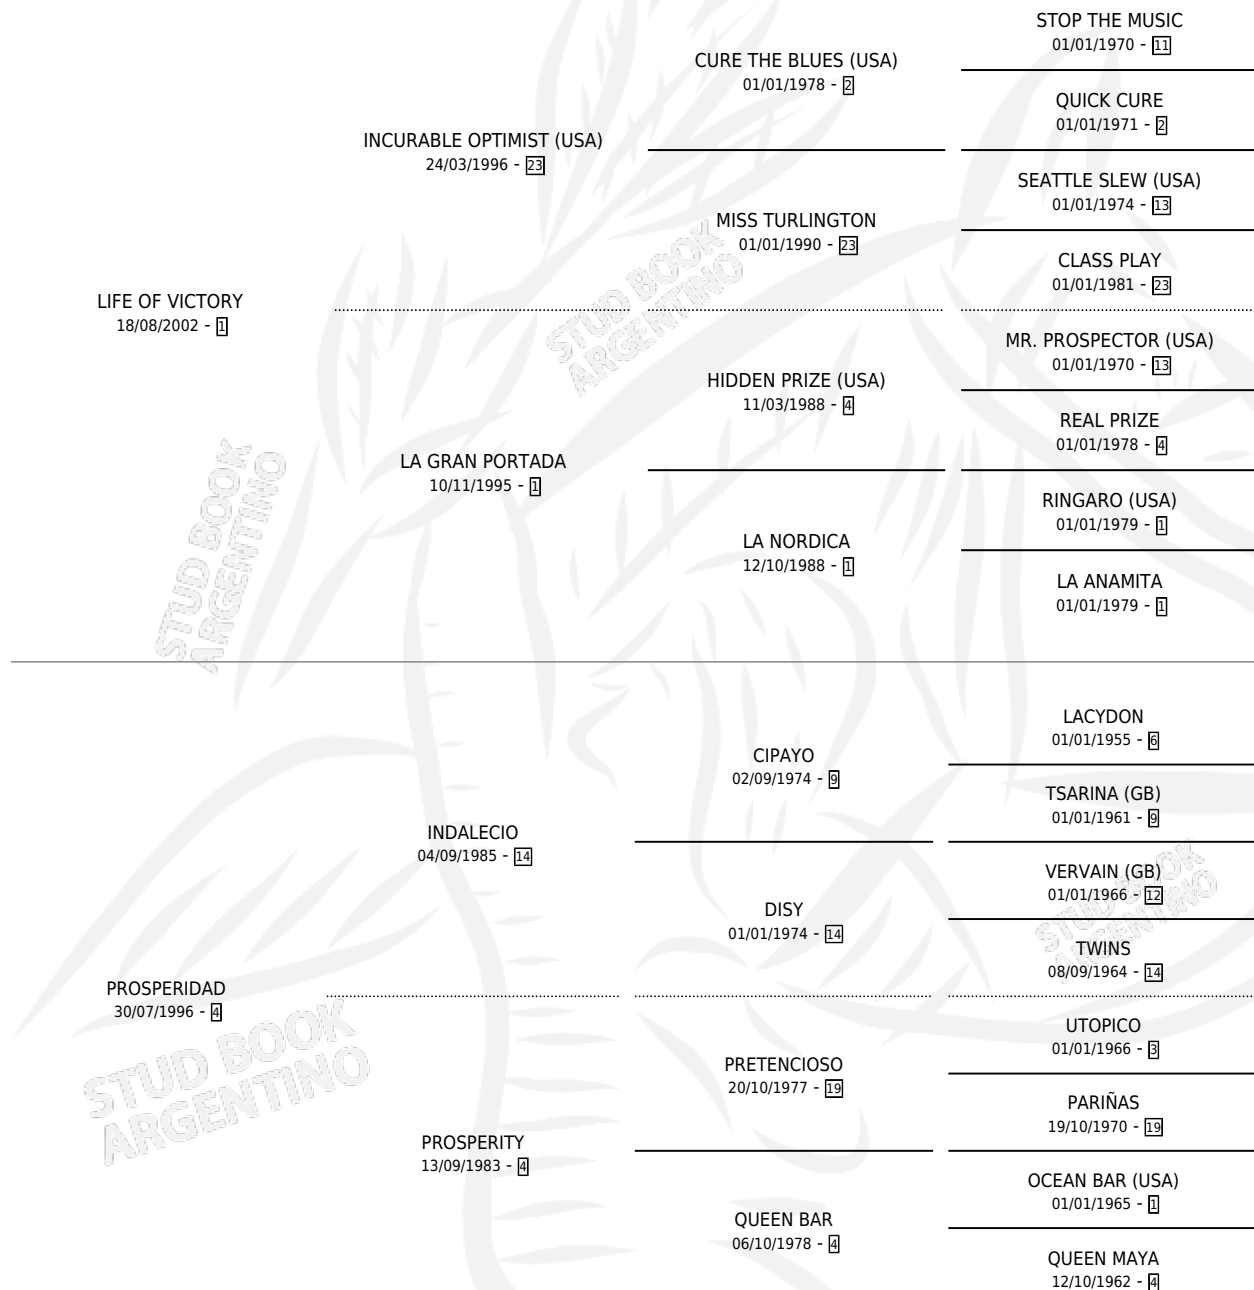

POPEYE

por LIFE OF VICTORY y PROSPERIDAD por INDALECIO

Argentina · Macho · Alazan Tostado · SP · 03/10/2015
Familia 4-o · Volumen 42

ESTADO

TIPIFICACIÓN SANGUÍNEA	X
TIPIFICACIÓN POR ADN	✓
PASAPORTE	✓
IDENTIFICACIÓN POR MICROCHIP	✓
REPRODUCTOR	X

Lugar de nacimiento: San Ignacio De Loyola

Criador: Biaus Jorge Ramon Mariano, Lalor Elena Maria Biaus de, Biaus Castex Clara Maria y Biaus Castex Juan Fernando

PEDIGREE