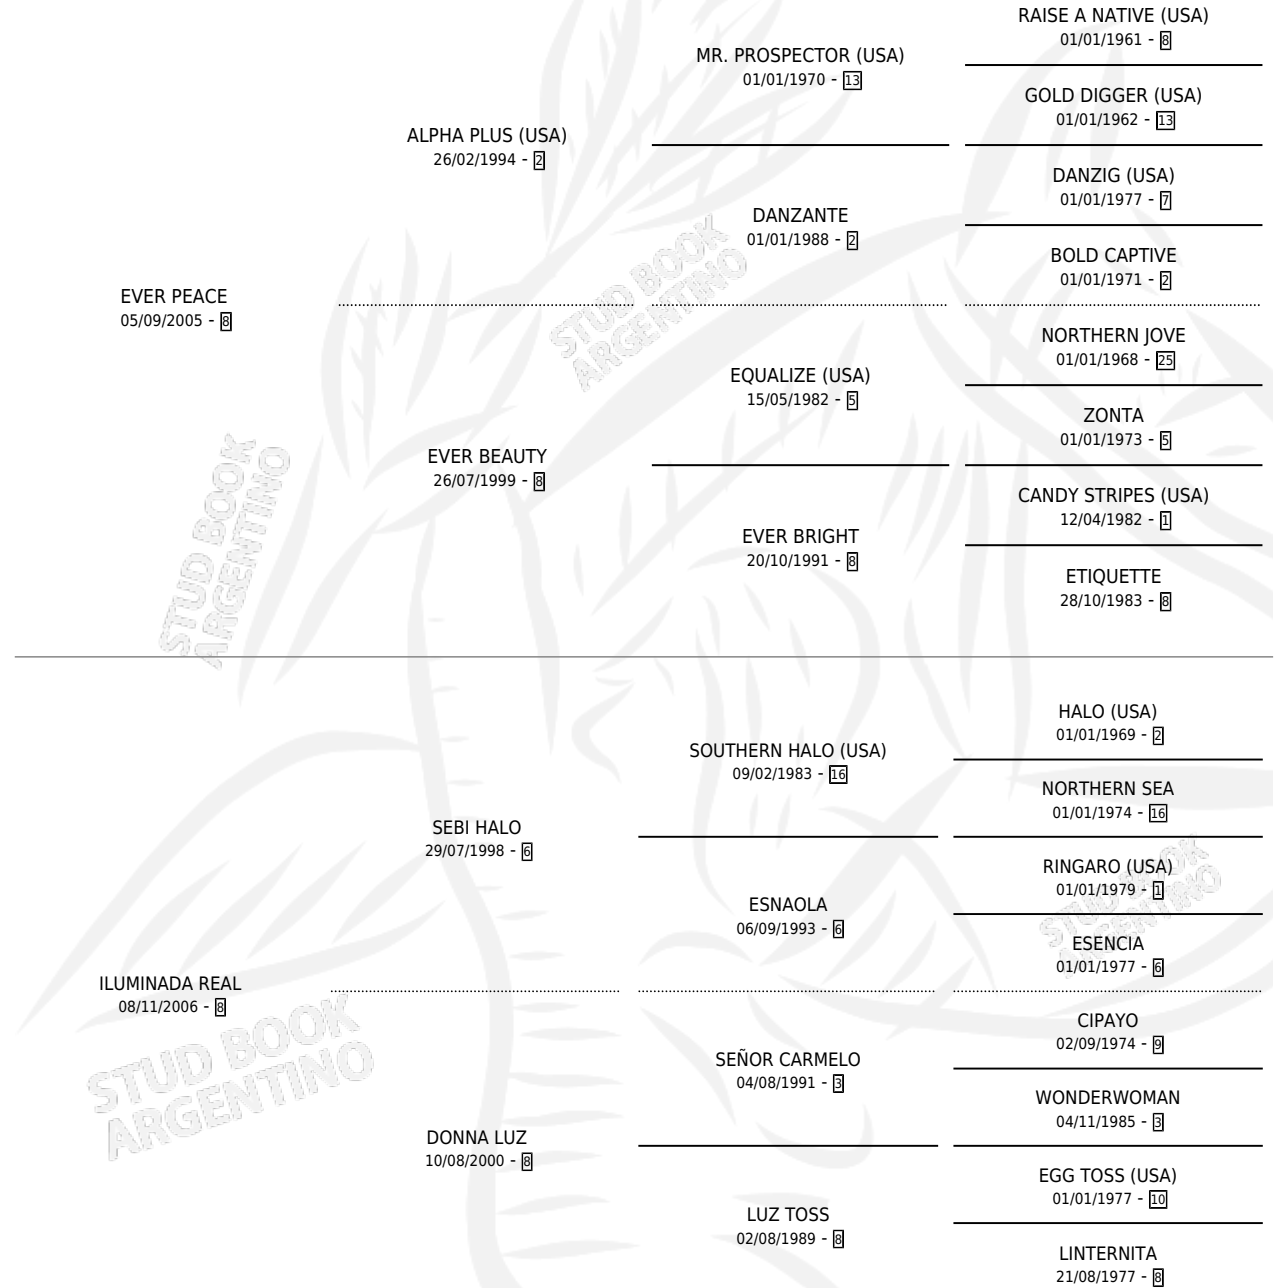

ILUMINADO SOLO

por **EVER PEACE** y **ILUMINADA REAL** por **SEBI HALO**

Argentina · Macho · Alazan · SP · 23/09/2015
Familia 8-f · Volumen 42

ESTADO

TIPIFICACIÓN SANGUÍNEA	X
TIPIFICACIÓN POR ADN	X
PASAPORTE	X
IDENTIFICACIÓN POR MICROCHIP	X
REPRODUCTOR	X

Lugar de nacimiento: El Tala

Criador: Russo Roberto Orlando

PEDIGREE

ILUMINADO SOLO

Datos oficiales del Stud Book Argentino

Documento generado el 04/05/2026

studbook.org.ar