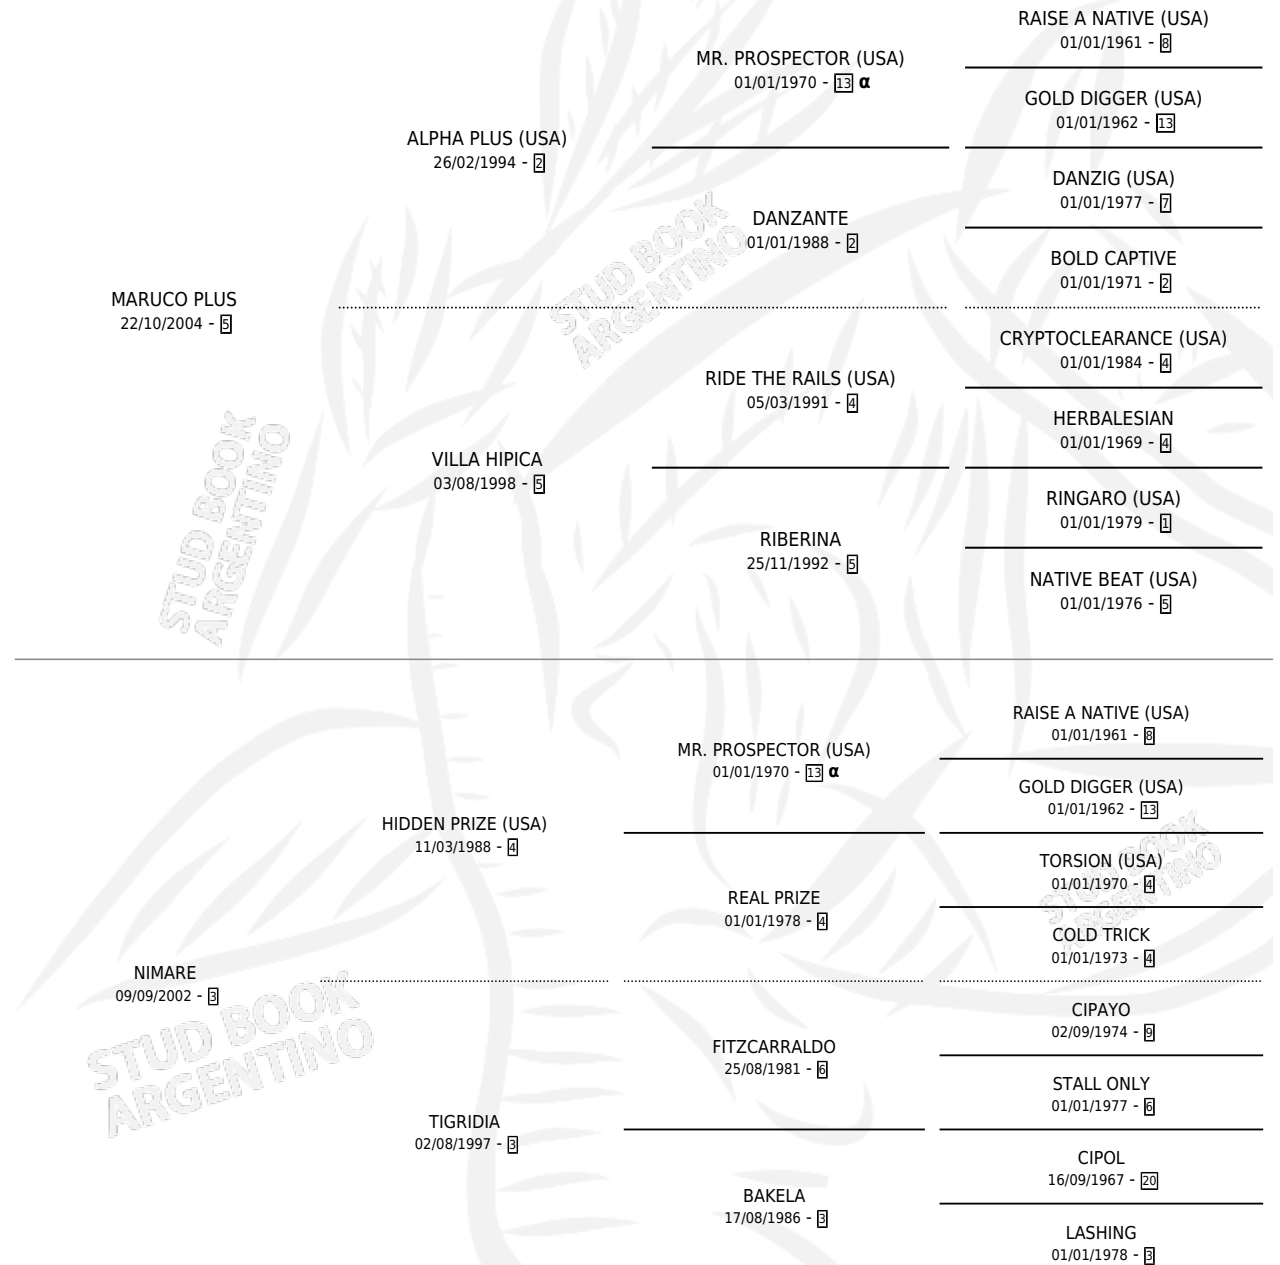

ÑA TUPINAMBA

por MARUCO PLUS y NIMARE por HIDDEN PRIZE (USA)

Argentina · Hembra · Tordillo · SP · 17/11/2015
Familia 3-n · Volumen 42

ESTADO

TIPIFICACIÓN SANGUÍNEA	X
TIPIFICACIÓN POR ADN	✓
PASAPORTE	✓
IDENTIFICACIÓN POR MICROCHIP	✓
REPRODUCTOR	X

Lugar de nacimiento: La Cañada
Criador: Barreca Erika Noel

PEDIGREE

INBREEDING : α

CAMPAÑA

Solo carreras oficiales de Argentina

POR EDAD

EDAD	CC	1°	2°	3°	4°	5°	NP	CLC	CLG	CLCG1	CLGG1	IMPORTE	GANANCIA / CC
4 AÑOS	2	0	0	0	0	0	2	0	0	0	0	\$0	\$0
TOTALES	2	0	0	0	0	0	2	0	0	0	0	\$0	\$0
%		0.0%	0.0%	0.0%	0.0%	0.0%	100%	0.0%	0.0%	0.0%	0.0%		