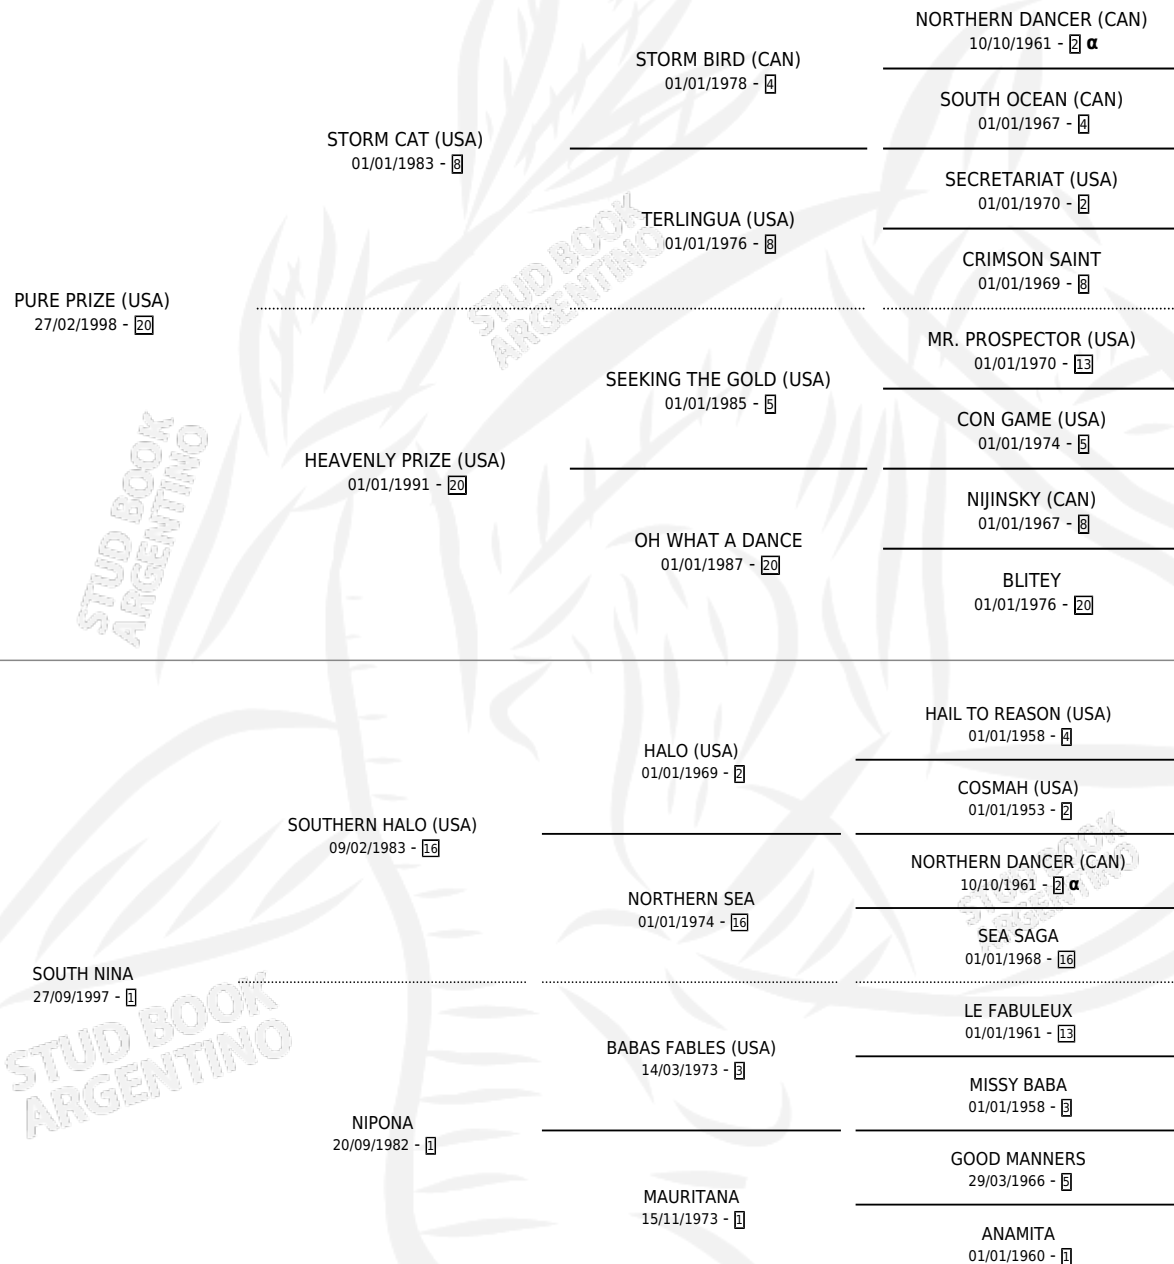

PURE NIVEA

por **PURE PRIZE (USA)** y **SOUTH NINA** por **SOUTHERN HALO (USA)**

Argentina · Hembra · Zaino · SP · 23/08/2015
Familia 1-e · Volumen 42

ESTADO

TIPIFICACIÓN SANGUÍNEA	X
TIPIFICACIÓN POR ADN	✓
PASAPORTE	✓
IDENTIFICACIÓN POR MICROCHIP	✓
REPRODUCTOR	✓

Lugar de nacimiento: La Biznaga
Criador: La Biznaga

~

HIJOS

	MACHOS	HEMBRAS
4 NACIERON	1	3
1 CORRIERON	1	0

SIN ACTUACIONES

PEDIGREE

INBREEDING : α

CAMPAÑA