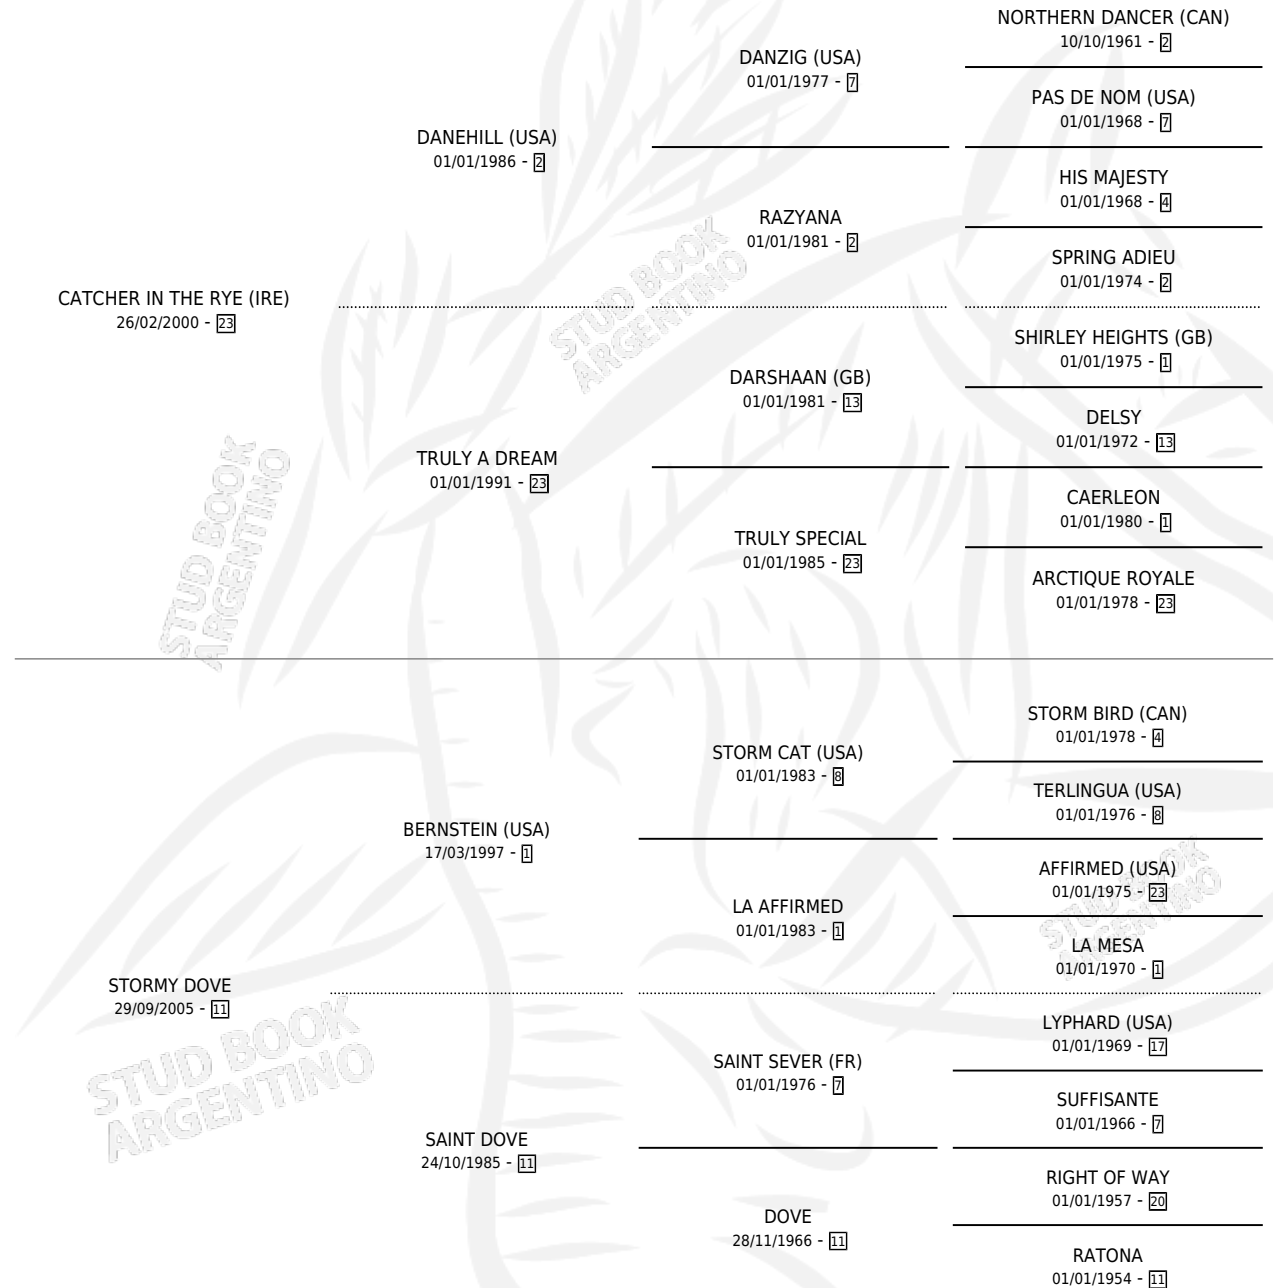

DIOSA RYE

por **CATCHER IN THE RYE (IRE)** y **STORMY DOVE** por **BERNSTEIN (USA)**

Argentina · Hembra · Zaino Doradillo · SP · 26/10/2015
Familia 11 · Volumen 42

ESTADO

TIPIFICACIÓN SANGUÍNEA	X
TIPIFICACIÓN POR ADN	✓
PASAPORTE	✓
IDENTIFICACIÓN POR MICROCHIP	✓
REPRODUCTOR	✓

Lugar de nacimiento: La Biznaga

Criador: La Biznaga

~

HIJOS

	MACHOS	HEMBRAS
3 NACIERON	2	1
1 CORRIERON	0	1
1 GANARON	0	1

0	0	0
GANADORES CL	GANADORES GR	GANADORES G1

PEDIGREE