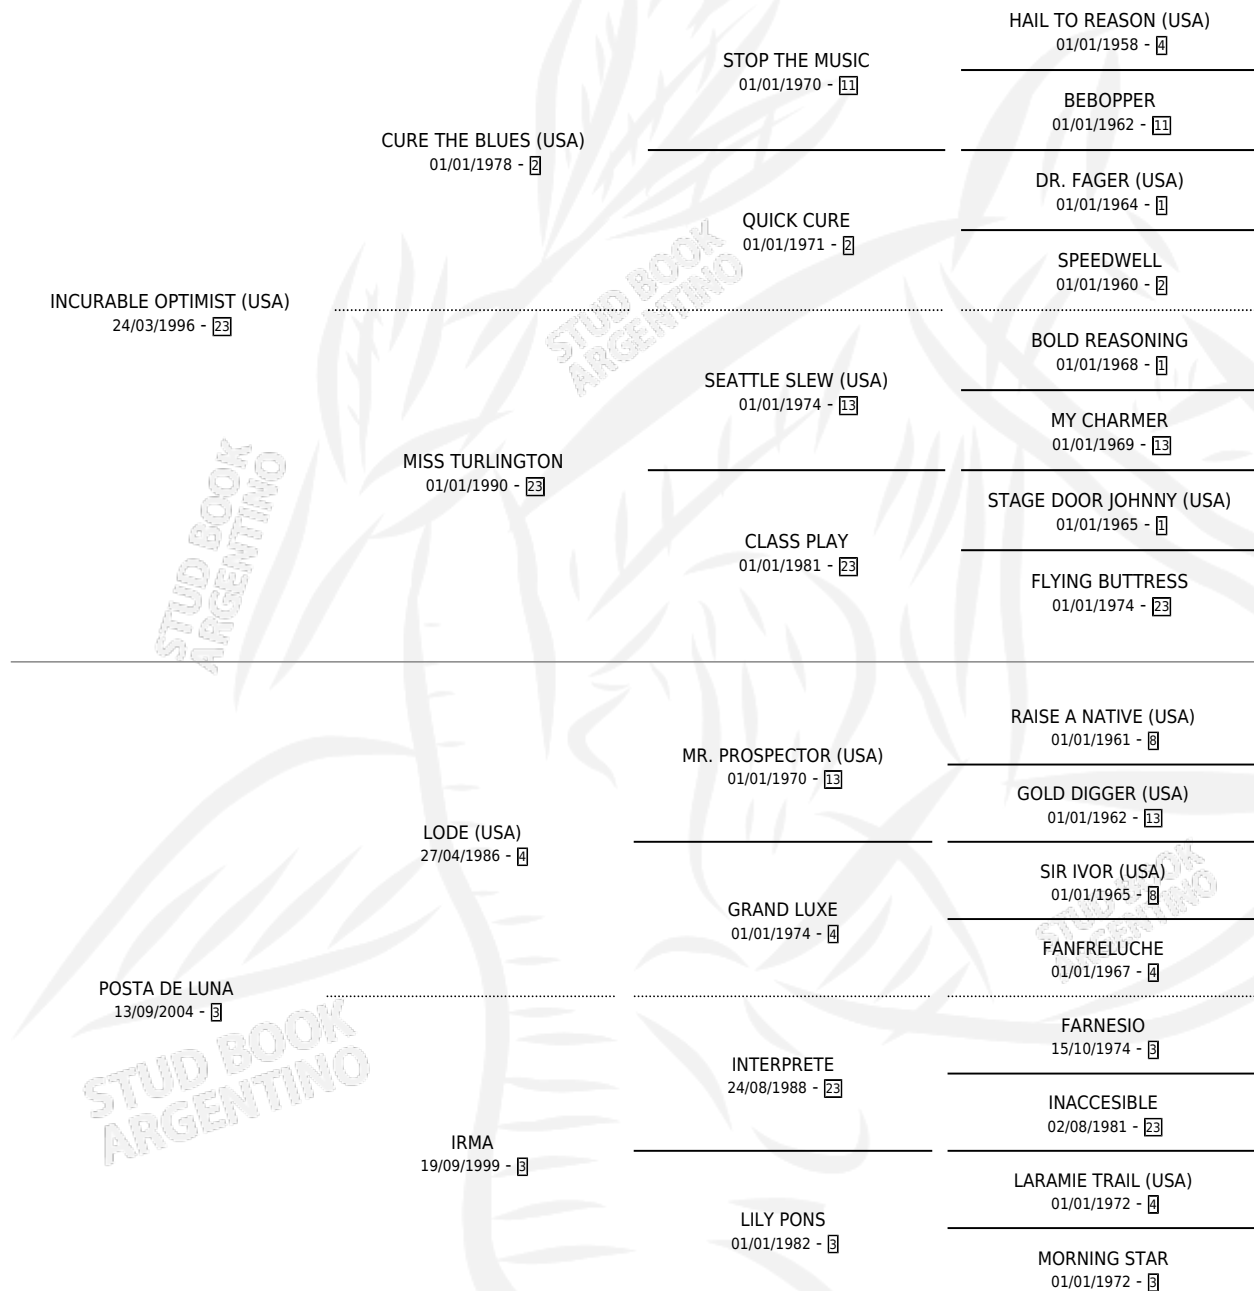

DOÑA QUELA

por INCURABLE OPTIMIST (USA) y POSTA DE LUNA por
LODE (USA)

Argentina · Hembra · Alazan · SP · 13/10/2015
Familia 3-d · Volumen 42

ESTADO

TIPIFICACIÓN SANGUÍNEA	X
TIPIFICACIÓN POR ADN	✓
PASAPORTE	✓
IDENTIFICACIÓN POR MICROCHIP	✓
REPRODUCTOR	X

Lugar de nacimiento: Campo particular
Criador: Coz Santiago Fernando

PEDIGREE