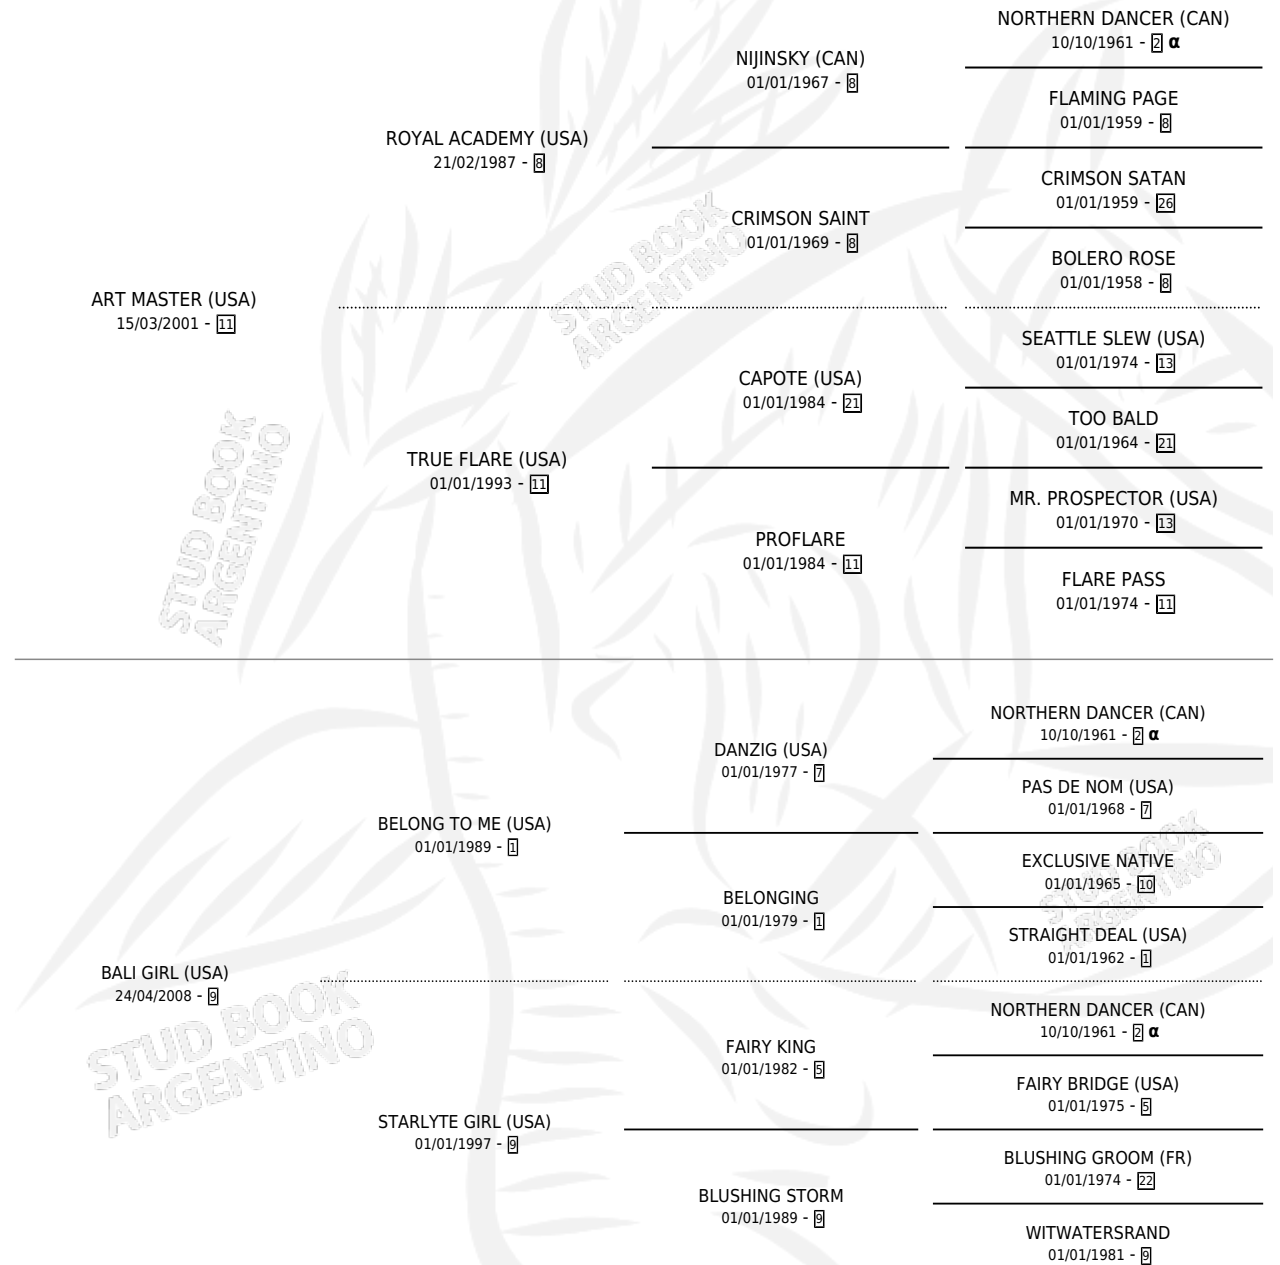

JUANITA LEF

por **ART MASTER (USA)** y **BALI GIRL (USA)** por **BELONG TO ME (USA)**

Argentina · Hembra · Zaino · SP · 10/08/2015
Familia 9 · Volumen 42

ESTADO

TIPIFICACIÓN SANGUÍNEA	X
TIPIFICACIÓN POR ADN	✓
PASAPORTE	✓
IDENTIFICACIÓN POR MICROCHIP	✓
REPRODUCTOR	X

Lugar de nacimiento: Catriel

Criador: Munarin Carlos Enrique

PEDIGREE

INBREEDING : α

CAMPAÑA

Solo carreras oficiales de Argentina

POR EDAD

EDAD	CC	1°	2°	3°	4°	5°	NP	CLC	CLG	CLCG1	CLGG1	IMPORTE	GANANCIA / CC
3 AÑOS	1	0	0	0	0	0	1	0	0	0	0	\$0	\$0
4 AÑOS	3	0	0	0	0	0	3	0	0	0	0	\$0	\$0
TOTALES	4	0	0	0	0	0	4	0	0	0	0	\$0	\$0
%		0.0%	0.0%	0.0%	0.0%	0.0%	100%	0.0%	0.0%	0.0%	0.0%		