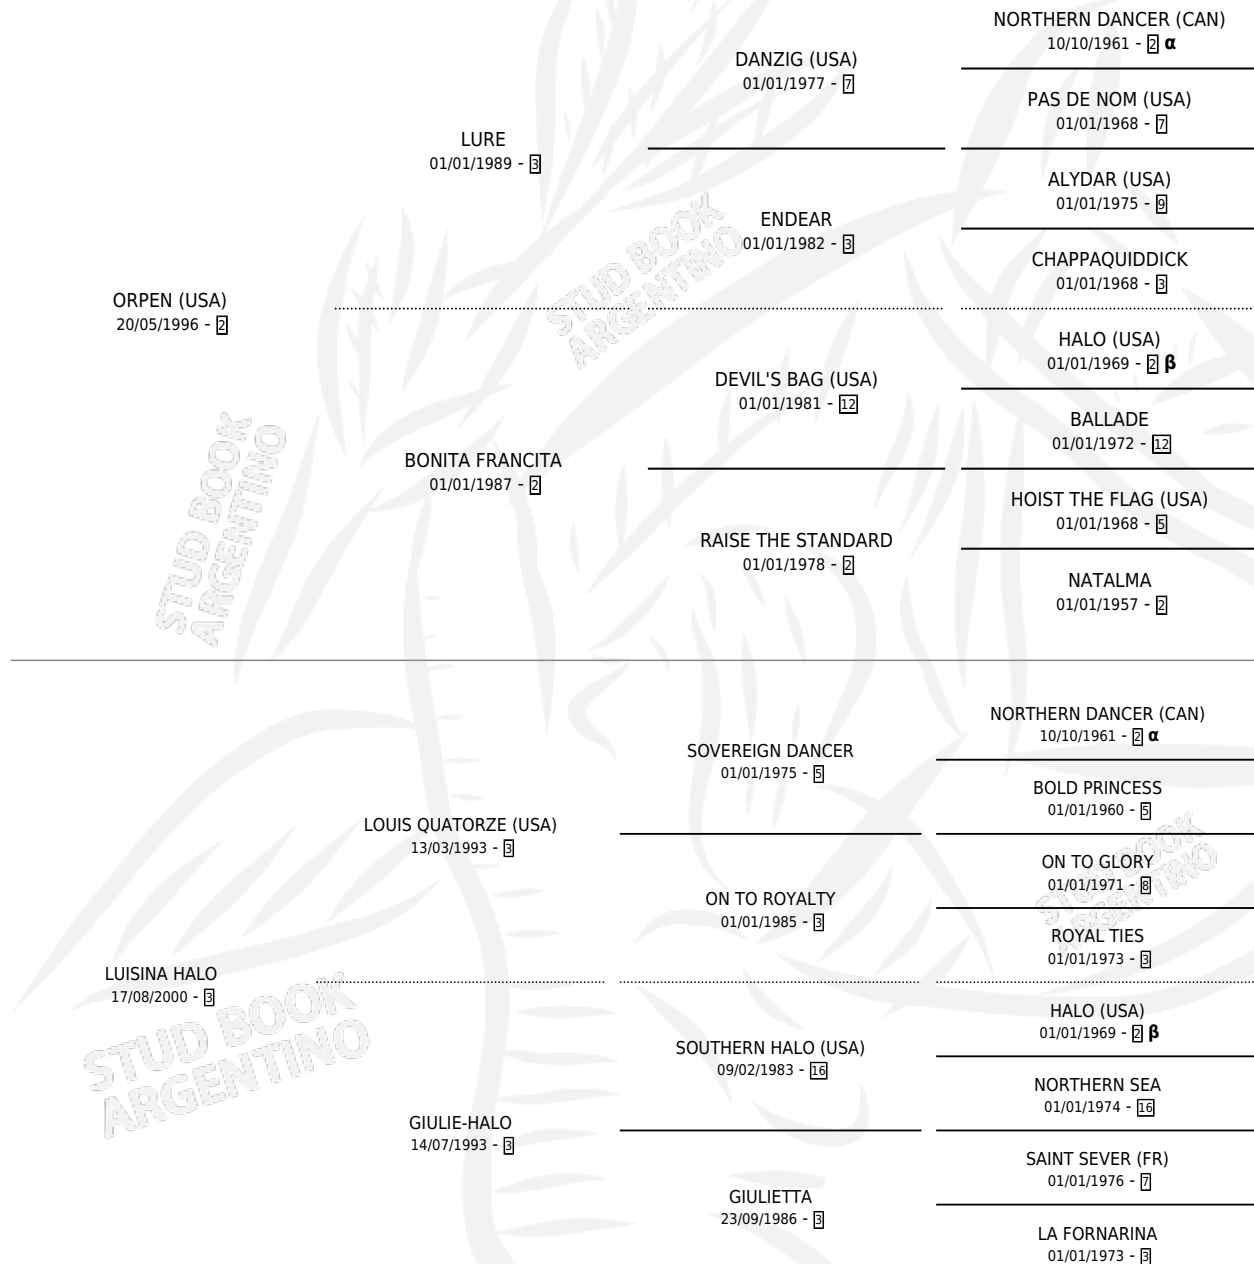

LUISINA ORPEN

por ORPEN (USA) y LUISINA HALO por LOUIS QUATORZE (USA)

Argentina · Hembra · Zaino · SP · 08/11/2015
Familia 3-b · Volumen 42

ESTADO

TIPIFICACIÓN SANGUÍNEA	X
TIPIFICACIÓN POR ADN	✓
PASAPORTE	✓
IDENTIFICACIÓN POR MICROCHIP	✓
REPRODUCTOR	✓

Lugar de nacimiento: Firmamento
Criador: Firmamento

~

HIJOS

	MACHOS	HEMBRAS
4 NACIERON	2	2
2 CORRIERON	1	1
1 GANARON	1	0
0 GANADORES CL	0 GANADORES GR	0 GANADORES G1

PEDIGREE

INBREEDING : α, β

CAMPAÑA

Solo carreras oficiales de Argentina

Ganadora en San Isidro - \$275,000, a los 3 años.

POR DISTANCIA

HIPODROMO	CC	1°	2°	3°	4°	5°	NP	CLC	CLG	CLCG1	CLGG1	IMPORTE
SAN ISIDRO	5	1	2	0	0	0	2	0	0	0	0	\$275,000
1200 MTS	4	1	1	0	0	0	2	0	0	0	0	\$229,500
1000 MTS	1	0	1	0	0	0	0	0	0	0	0	\$45,500
PALERMO	1	0	0	0	0	0	1	0	0	0	0	\$0
1000 MTS	1	0	0	0	0	0	1	0	0	0	0	\$0