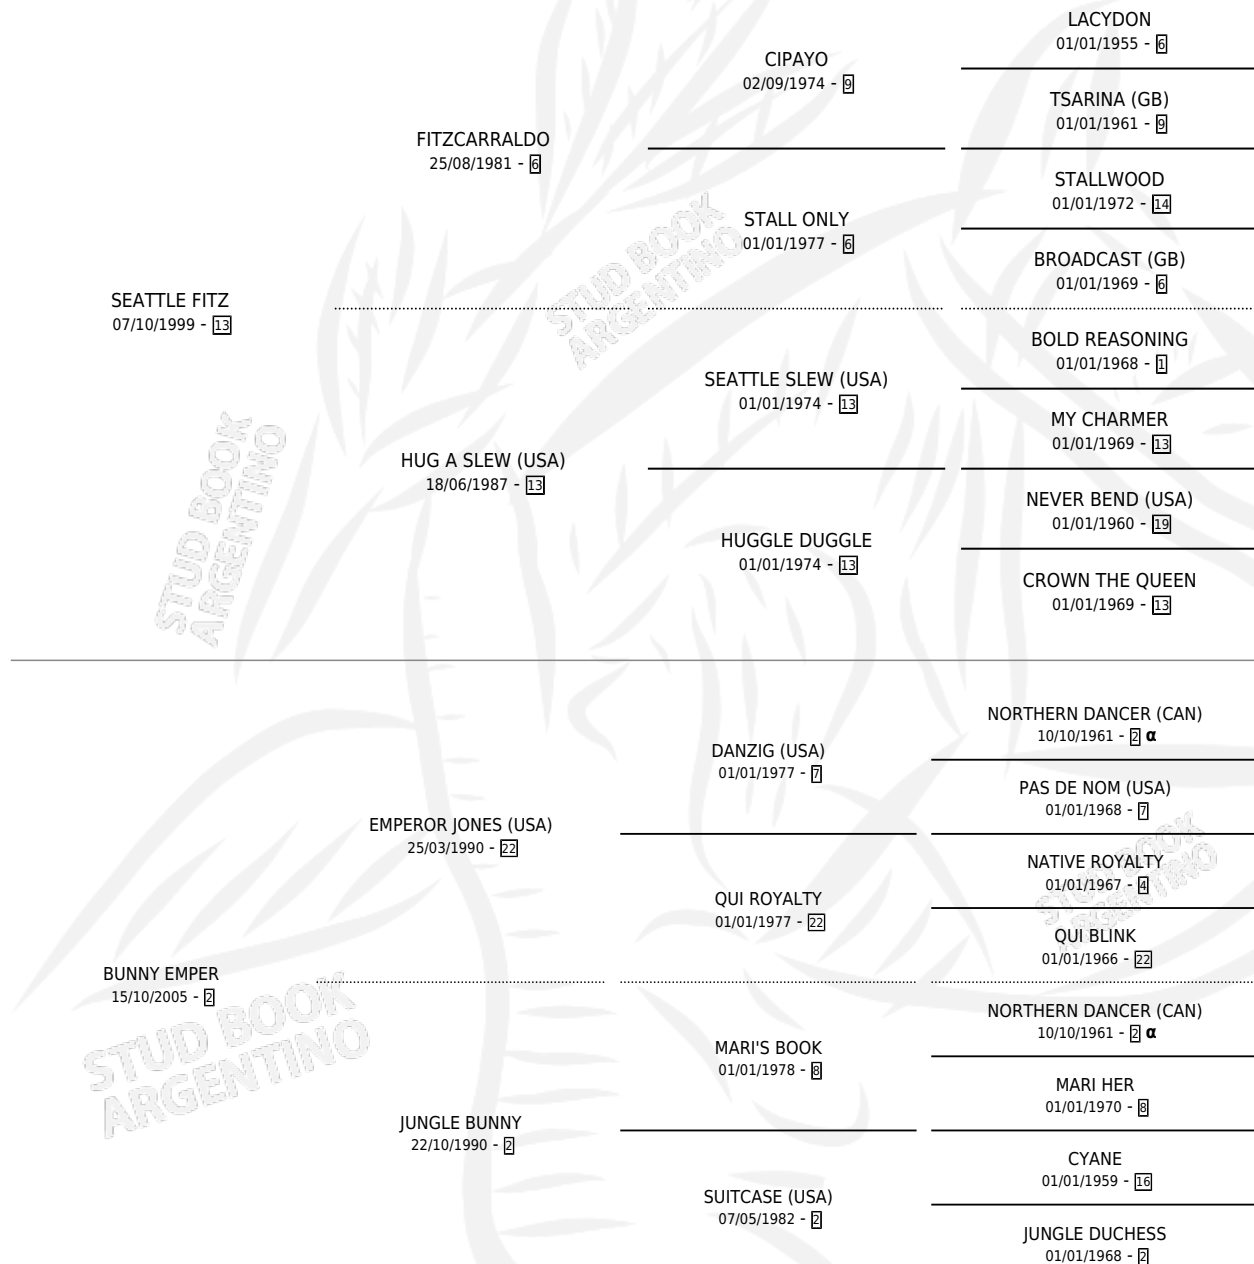

BUNNY SEATTLE

por SEATTLE FITZ y BUNNY EMPER por EMPEROR JONES (USA)

Argentina · Macho · Zaino · SP · 12/11/2015
Familia 2-g · Volumen 42

ESTADO

TIPIFICACIÓN SANGUÍNEA	X
TIPIFICACIÓN POR ADN	✓
PASAPORTE	✓
IDENTIFICACIÓN POR MICROCHIP	✓
REPRODUCTOR	X

Lugar de nacimiento: Firmamento
Criador: Firmamento

PEDIGREE

INBREEDING : α

BUNNY SEATTLE

Datos oficiales del Stud Book Argentino

Documento generado el 06/05/2026

studbook.org.ar