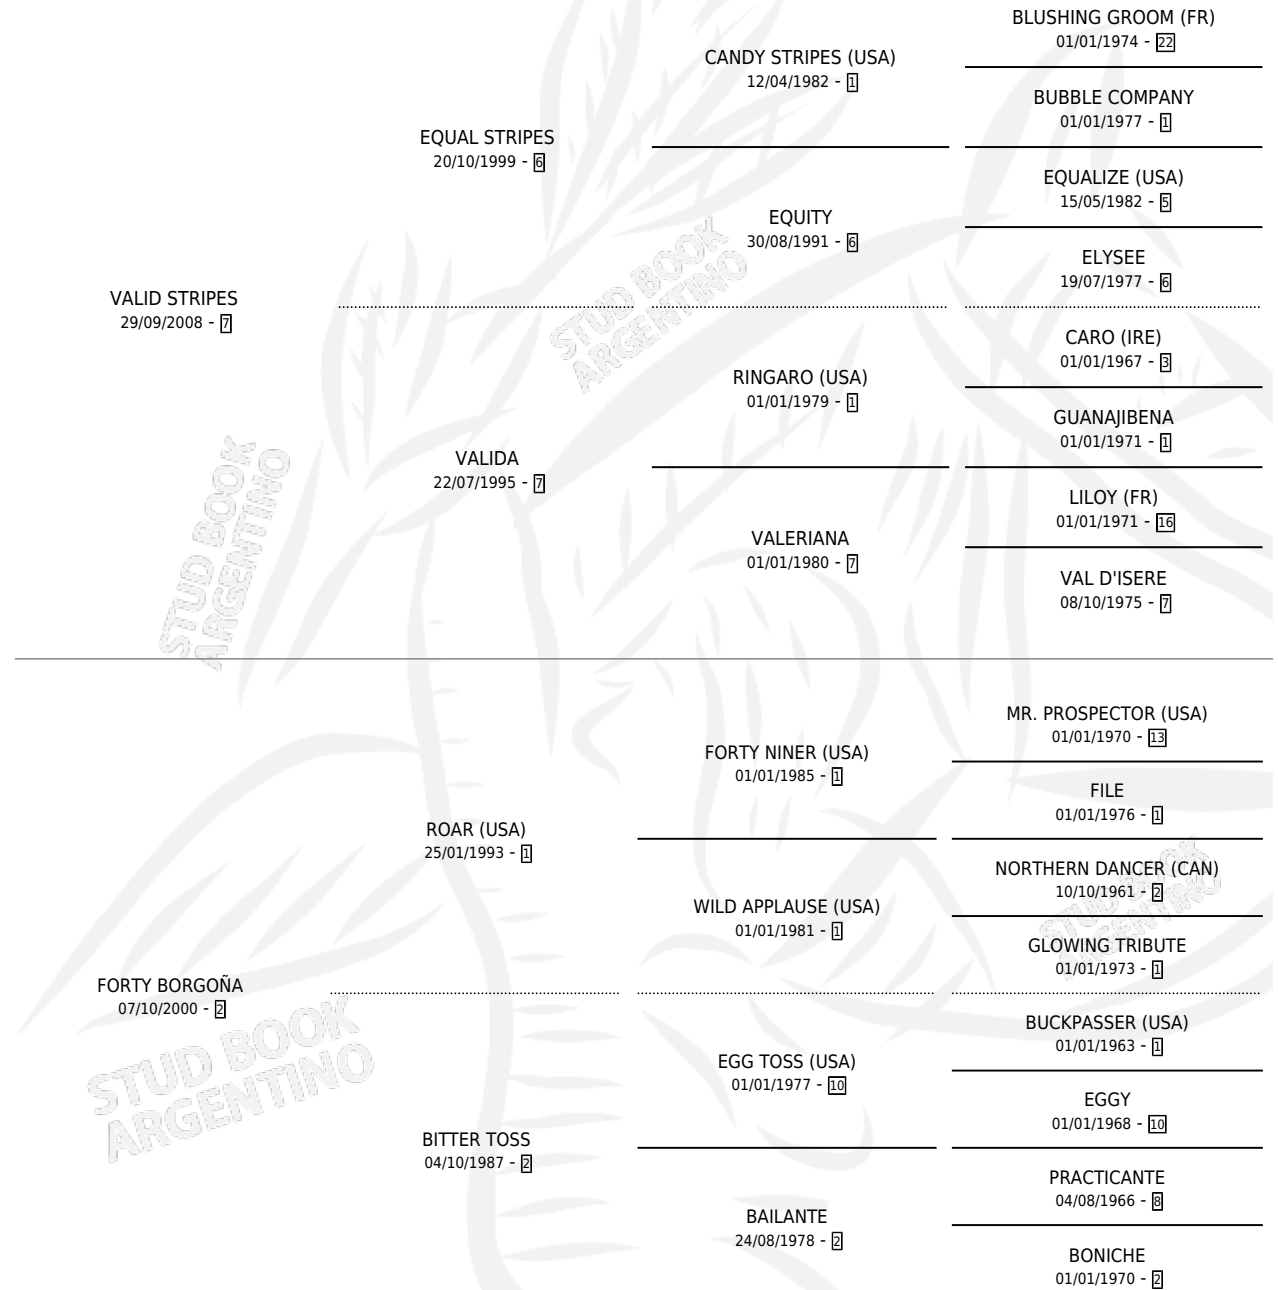

DOMAINE

por **VALID STRIPES** y **FORTY BORGOÑA** por **ROAR** (USA)

Argentina · Macho · Alazan · SP · 05/11/2015
Familia 2-g · Volumen 42

ESTADO

TIPIFICACIÓN SANGUÍNEA	X
TIPIFICACIÓN POR ADN	✓
PASAPORTE	✓
IDENTIFICACIÓN POR MICROCHIP	✓
REPRODUCTOR	X

Lugar de nacimiento: 25 De Julio

Criador: El Chinchorro

PEDIGREE