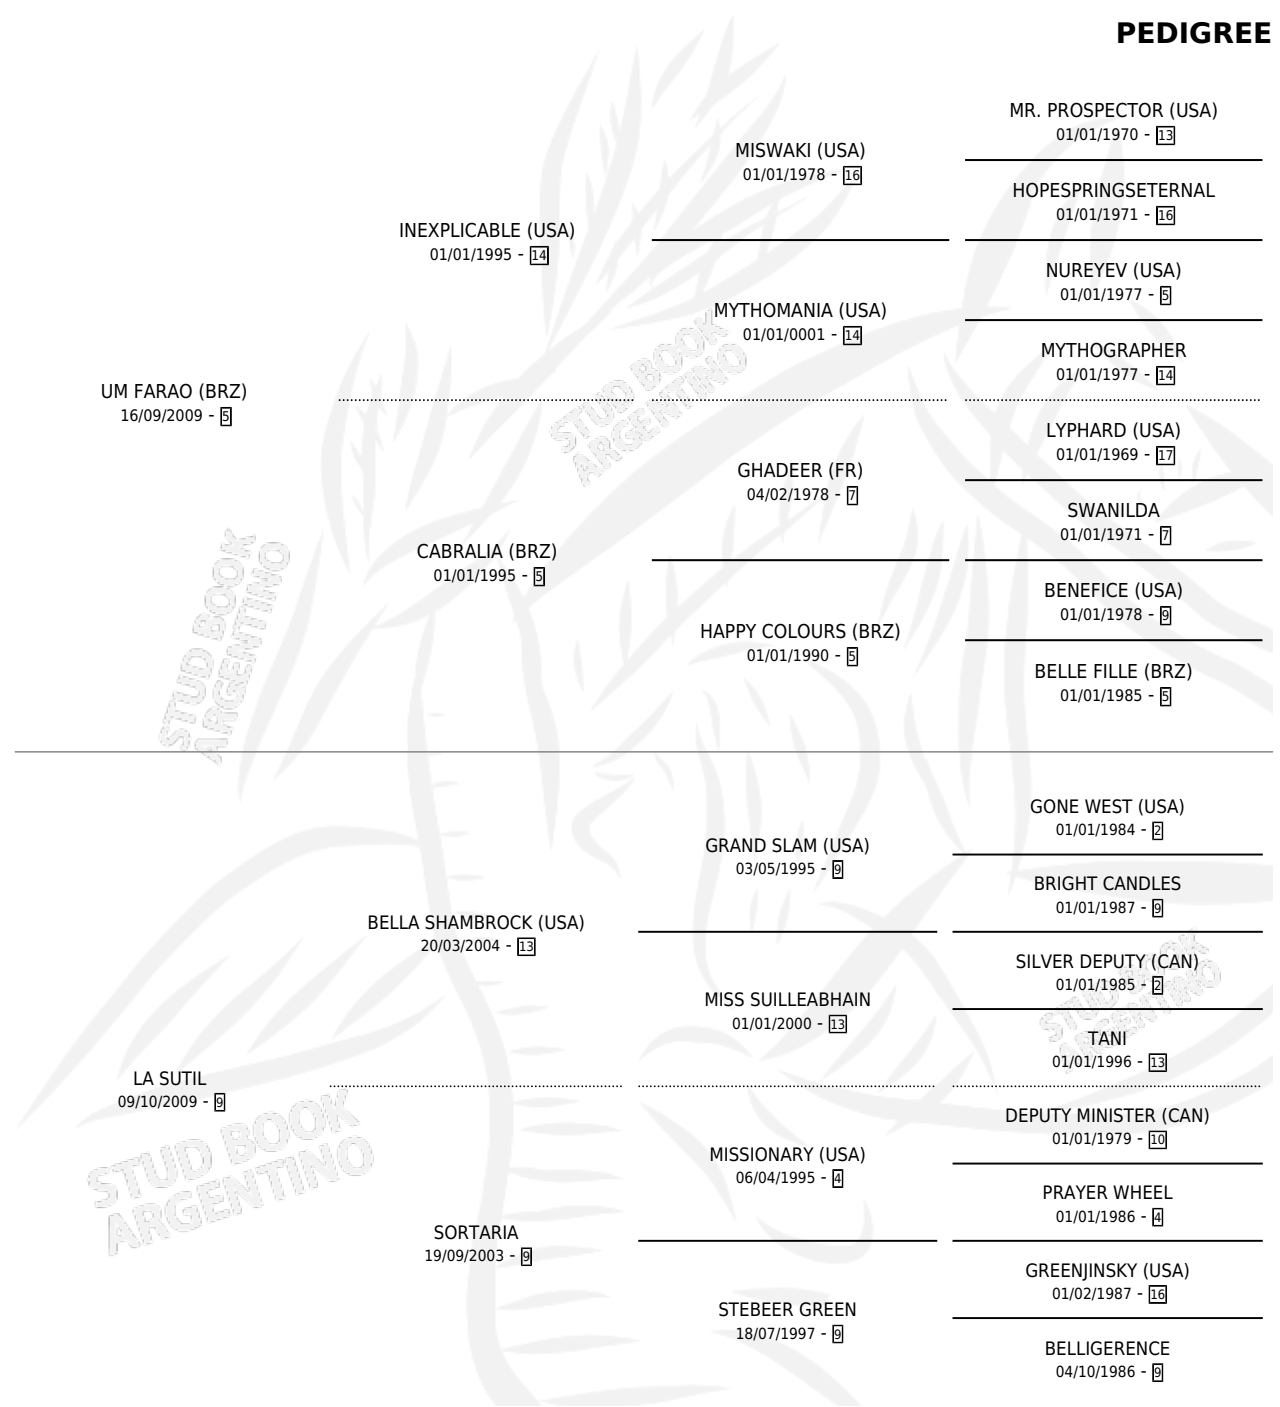

FORTINERO

por **UM FARAO (BRZ)** y **LA SUTIL** por **BELLA SHAMBROCK (USA)**

Argentina · Macho · Alazan · SP · 10/11/2015
Familia 9-g · Volumen 42

ESTADO

TIPIFICACIÓN SANGUÍNEA	X
TIPIFICACIÓN POR ADN	X
PASAPORTE	X
IDENTIFICACIÓN POR MICROCHIP	X
REPRODUCTOR	X

Lugar de nacimiento: Loventue
Criador: Aguilera Ruben Marcelo

PEDIGREE

FORTINERO

Datos oficiales del Stud Book Argentino

Documento generado el 10/05/2026

studbook.org.ar