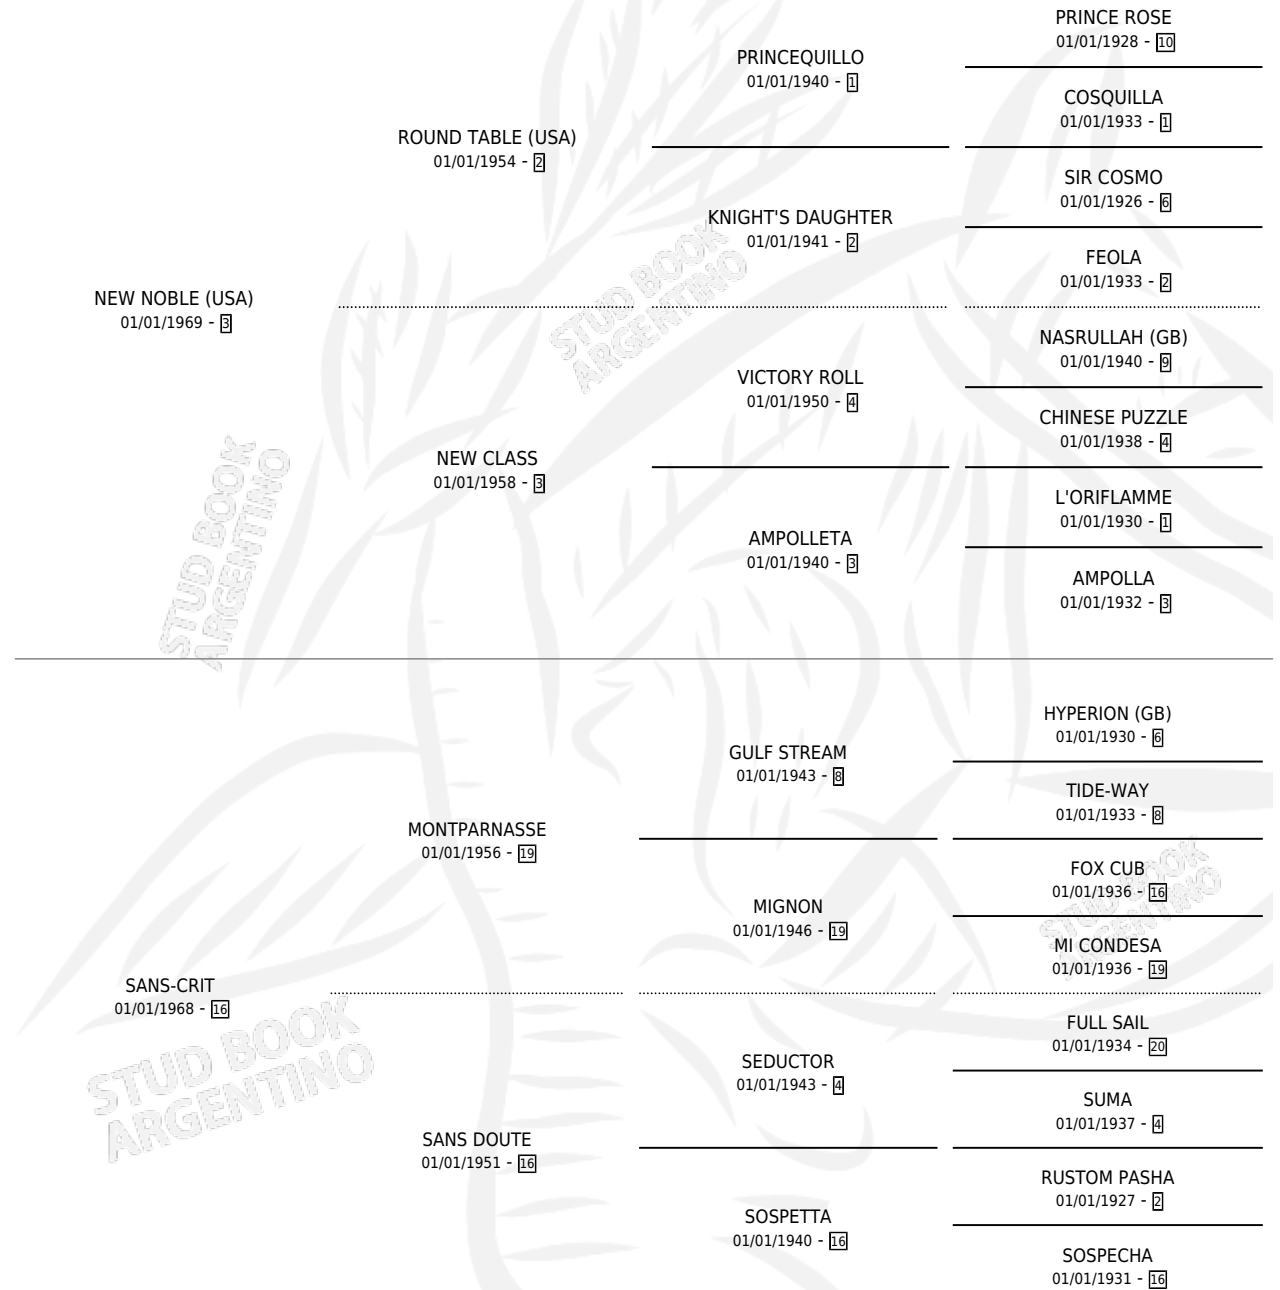

SAND

por **NEW NOBLE (USA)** y **SANS-CRIT** por **MONTPARNASSE**

Argentina · Macho · No Consigna · SP · 01/01/1976
Familia 16-e · Volumen 29

ESTADO

TIPIFICACIÓN SANGUÍNEA	X
TIPIFICACIÓN POR ADN	X
PASAPORTE	X
IDENTIFICACIÓN POR MICROCHIP	X
REPRODUCTOR	X

Lugar de nacimiento: Campo particular

Criador: Sin dato

PEDIGREE