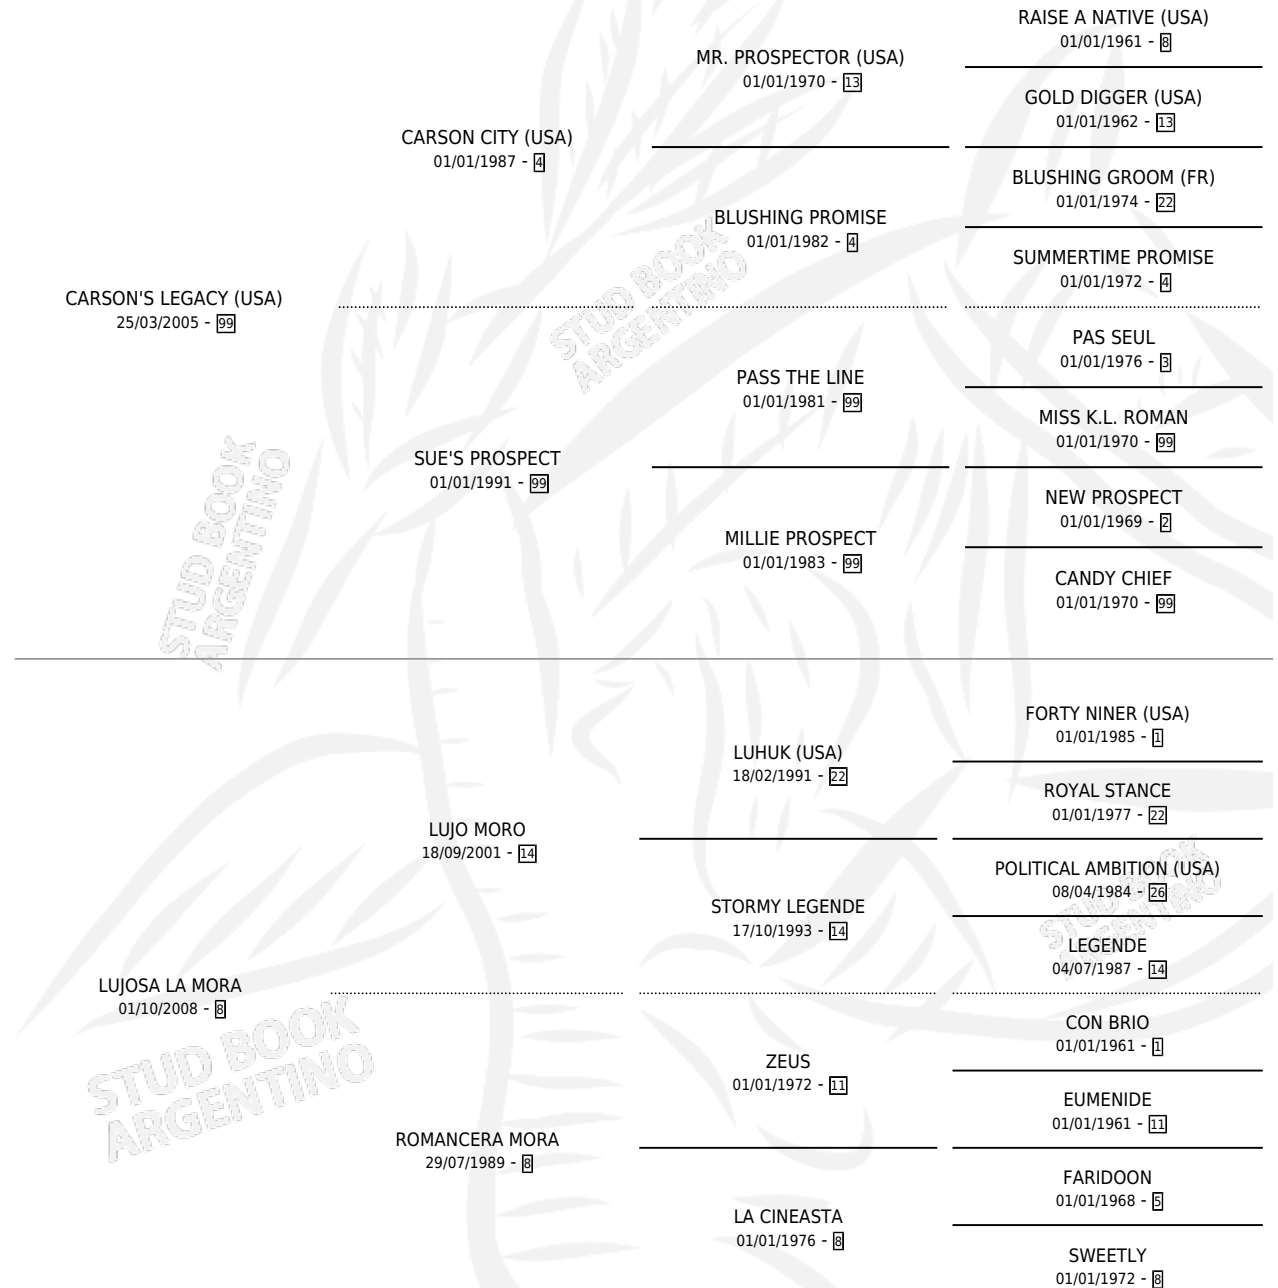

LUJOSA LEGACY

por CARSON'S LEGACY (USA) y LUJOSA LA MORA por
LUJO MORO

Argentina · Hembra · Alazan · SP · 26/11/2015
Familia 8-a · Volumen 42

ESTADO

TIPIFICACIÓN SANGUÍNEA	X
TIPIFICACIÓN POR ADN	X
PASAPORTE	X
IDENTIFICACIÓN POR MICROCHIP	X
REPRODUCTOR	X

Lugar de nacimiento: Campo particular

Criador: Juri Jose

PEDIGREE

LUJOSA LEGACY

Datos oficiales del Stud Book Argentino

Documento generado el 12/05/2026

studbook.org.ar