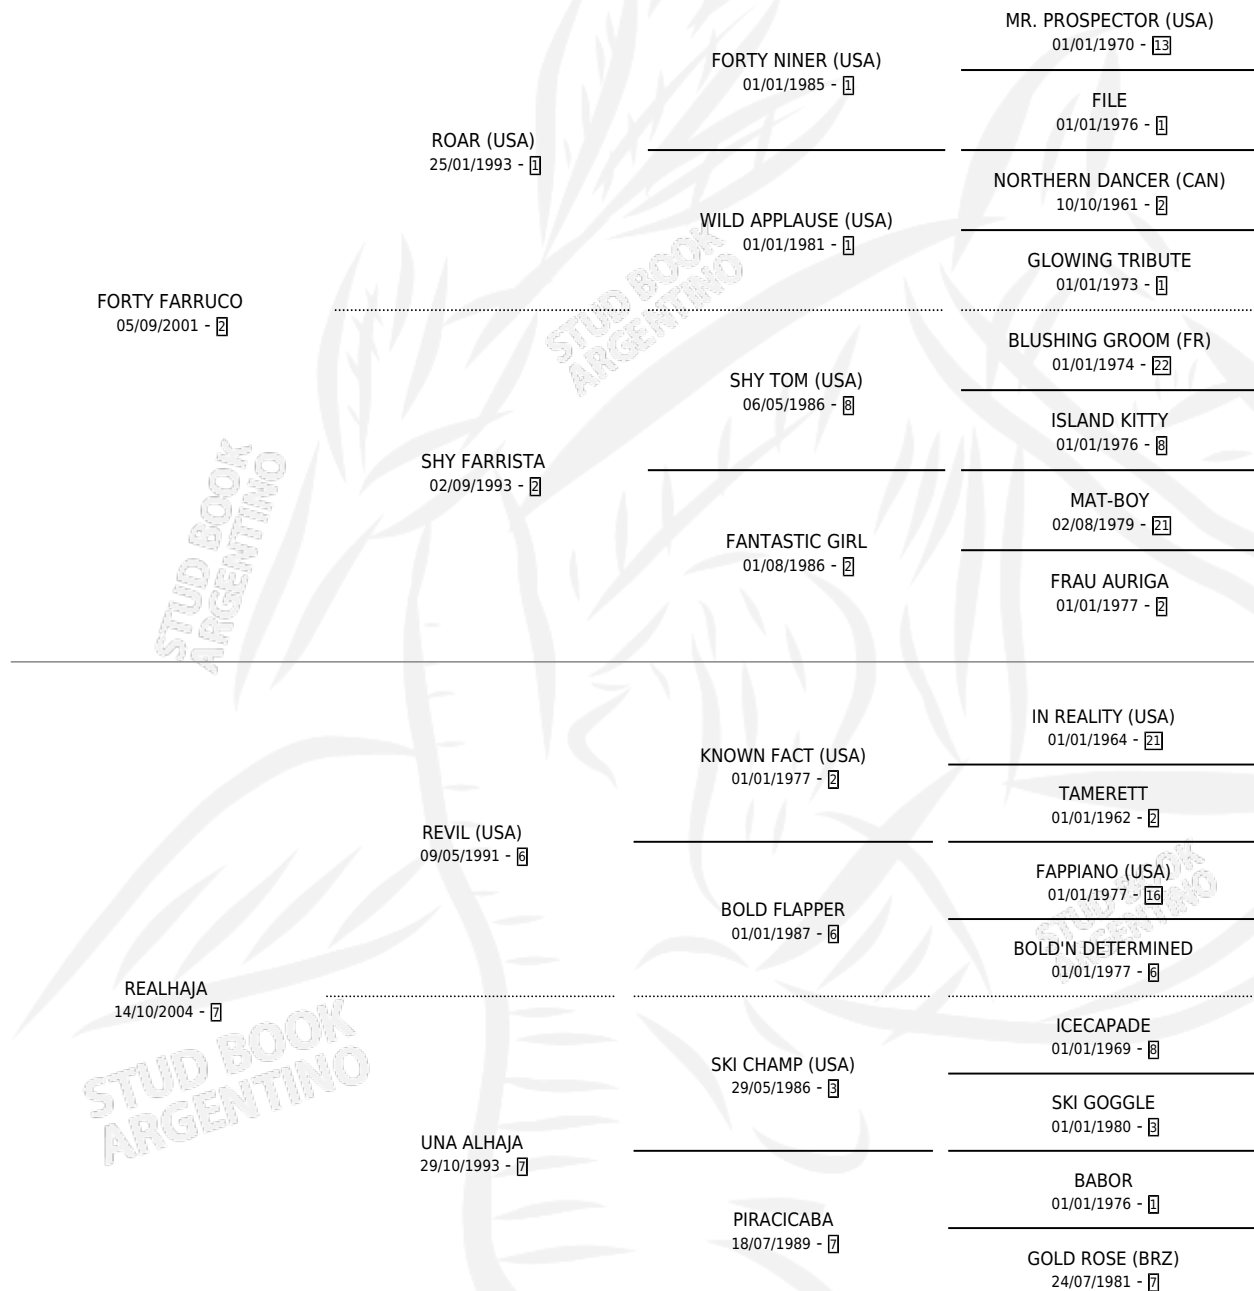

# FORTI FRANCISCO

por FORTY FARRUCO y REALHAJA por REVIL (USA)

Argentina · Macho · Alazan · SP · 19/11/2015  
Familia 7-a · Volumen 42

## ESTADO

TIPIFICACIÓN SANGUÍNEA	X
TIPIFICACIÓN POR ADN	✓
PASAPORTE	✓
IDENTIFICACIÓN POR MICROCHIP	✓
REPRODUCTOR	X

**Lugar de nacimiento:** Los Duraznillos

**Criador:** Lucia Carlos Alberto