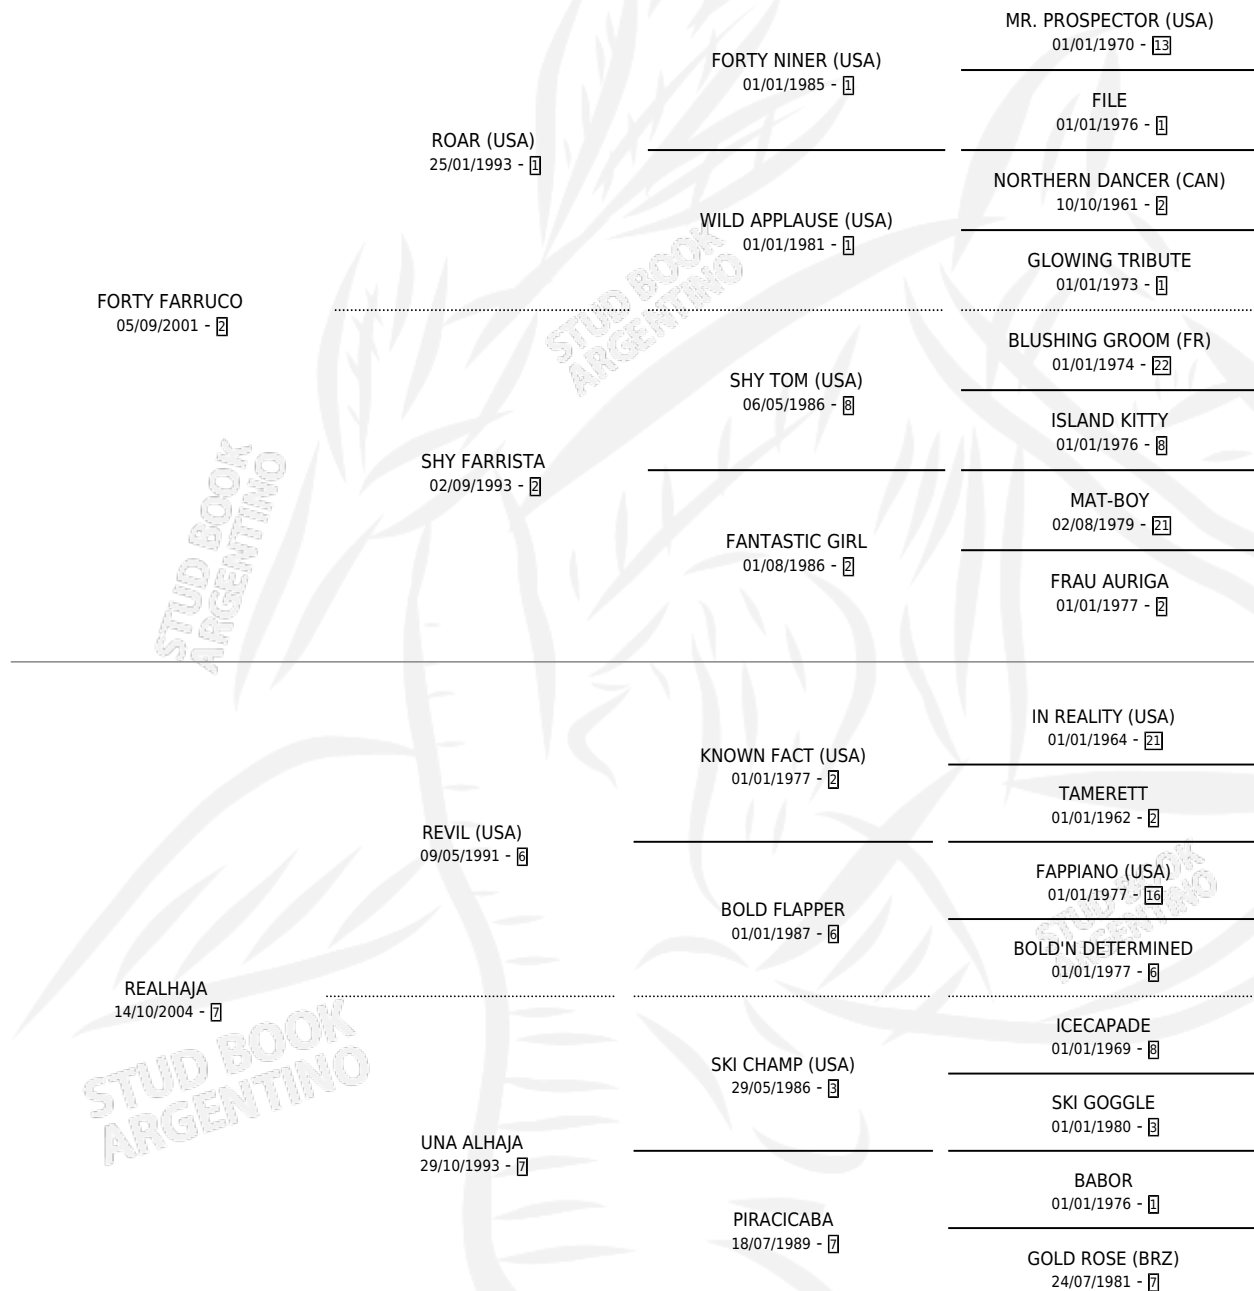

FORTI FRANCISCO

por FORTY FARRUCO y REALHAJA por REVIL (USA)

Argentina · Macho · Alazan · SP · 19/11/2015
Familia 7-a · Volumen 42

ESTADO

TIPIFICACIÓN SANGUÍNEA	X
TIPIFICACIÓN POR ADN	✓
PASAPORTE	✓
IDENTIFICACIÓN POR MICROCHIP	✓
REPRODUCTOR	X

Lugar de nacimiento: Los Duraznillos

Criador: Lucia Carlos Alberto

PEDIGREE

CAMPAÑA

Solo carreras oficiales de Argentina

POR EDAD

EDAD	CC	1°	2°	3°	4°	5°	NP	CLC	CLG	CLCG1	CLGG1	IMPORTE	GANANCIA / CC
4 AÑOS	3	0	0	0	0	0	3	0	0	0	0	\$0	\$0
TOTALES	3	0	0	0	0	0	3	0	0	0	0	\$0	\$0
%		0.0%	0.0%	0.0%	0.0%	0.0%	100%	0.0%	0.0%	0.0%	0.0%		