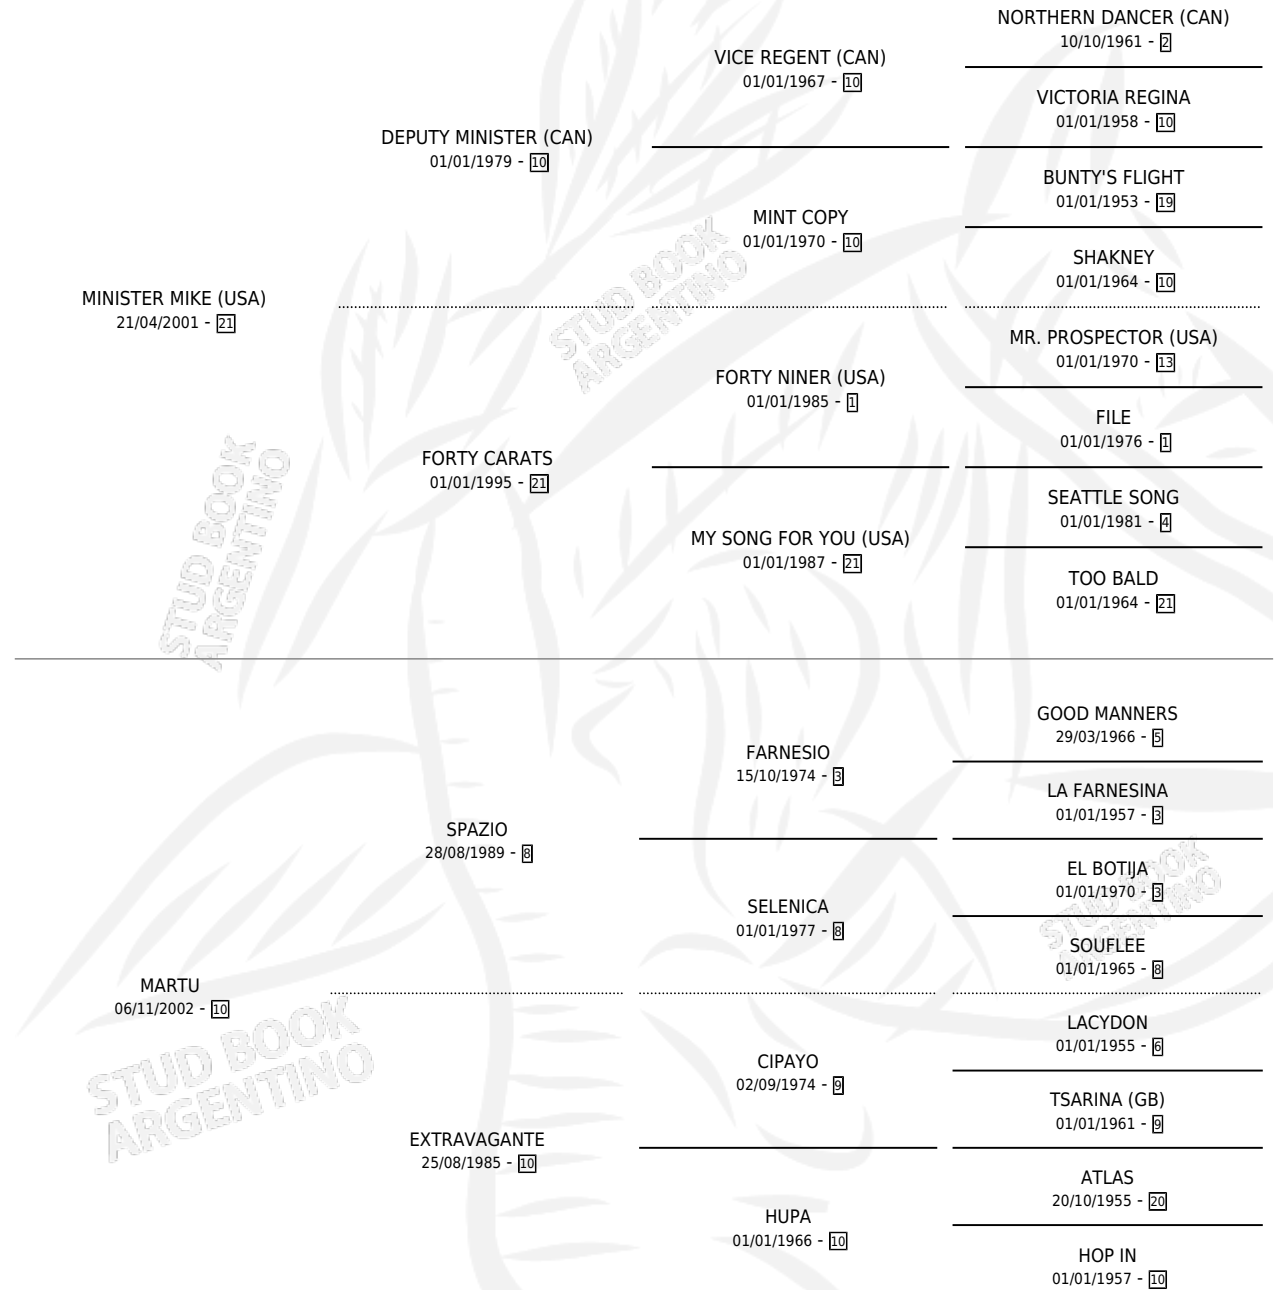

AMIGO VENENO

por MINISTER MIKE (USA) y MARTU por SPAZIO

Argentina · Macho · Zaino · SP · 19/09/2015
Familia 10-a · Volumen 42

ESTADO

TIPIFICACIÓN SANGUÍNEA	X
TIPIFICACIÓN POR ADN	✓
PASAPORTE	✓
IDENTIFICACIÓN POR MICROCHIP	✓
REPRODUCTOR	X

Lugar de nacimiento: Malu

Criador: Martinez Fernando Daniel

PEDIGREE

CAMPAÑA

Solo carreras oficiales de Argentina

POR EDAD

EDAD	CC	1°	2°	3°	4°	5°	NP	CLC	CLG	CLCG1	CLGG1	IMPORTE	GANANCIA / CC
5 AÑOS	1	0	0	0	0	0	1	0	0	0	0	\$0	\$0
TOTALES	1	0	0	0	0	0	1	0	0	0	0	\$0	\$0
%		0.0%	0.0%	0.0%	0.0%	0.0%	100%	0.0%	0.0%	0.0%	0.0%		