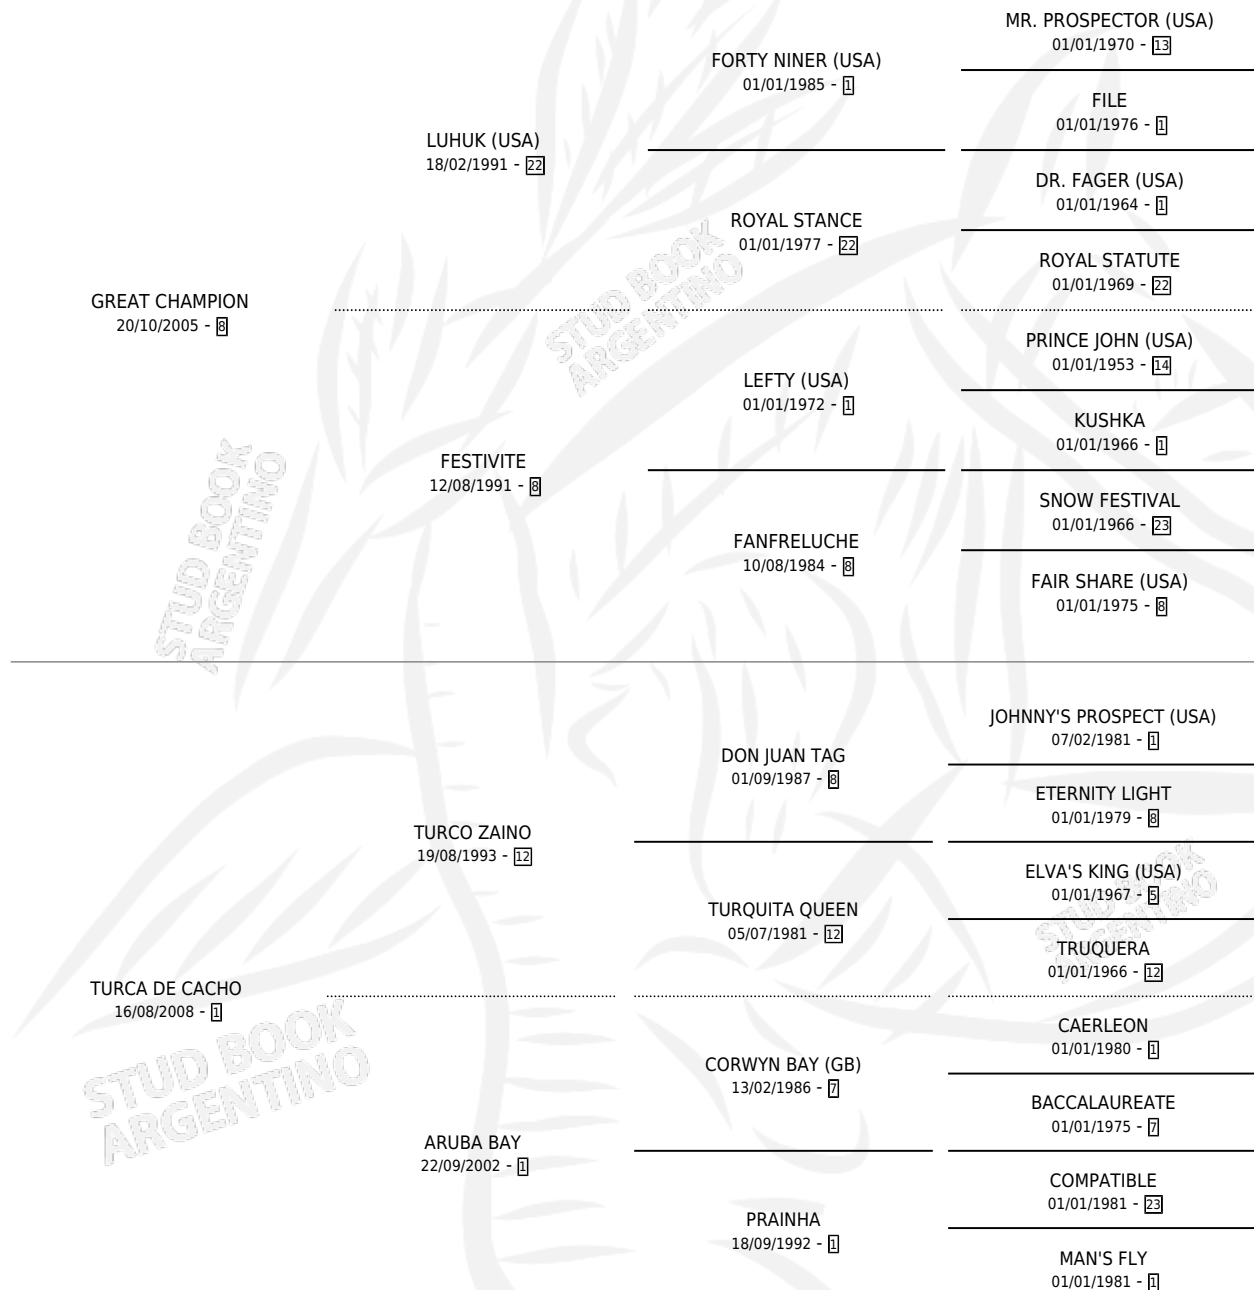

TURCO AMBICION

por **GREAT CHAMPION** y **TURCA DE CACHO** por **TURCO ZAINO**

Argentina · Macho · Zaino · SP · 21/11/2015
Familia 1-h · Volumen 42

ESTADO

TIPIFICACIÓN SANGUÍNEA	X
TIPIFICACIÓN POR ADN	✓
PASAPORTE	✓
IDENTIFICACIÓN POR MICROCHIP	✓
REPRODUCTOR	X

Lugar de nacimiento: Los Bayitos
Criador: Loupias Martin Cesar

PEDIGREE