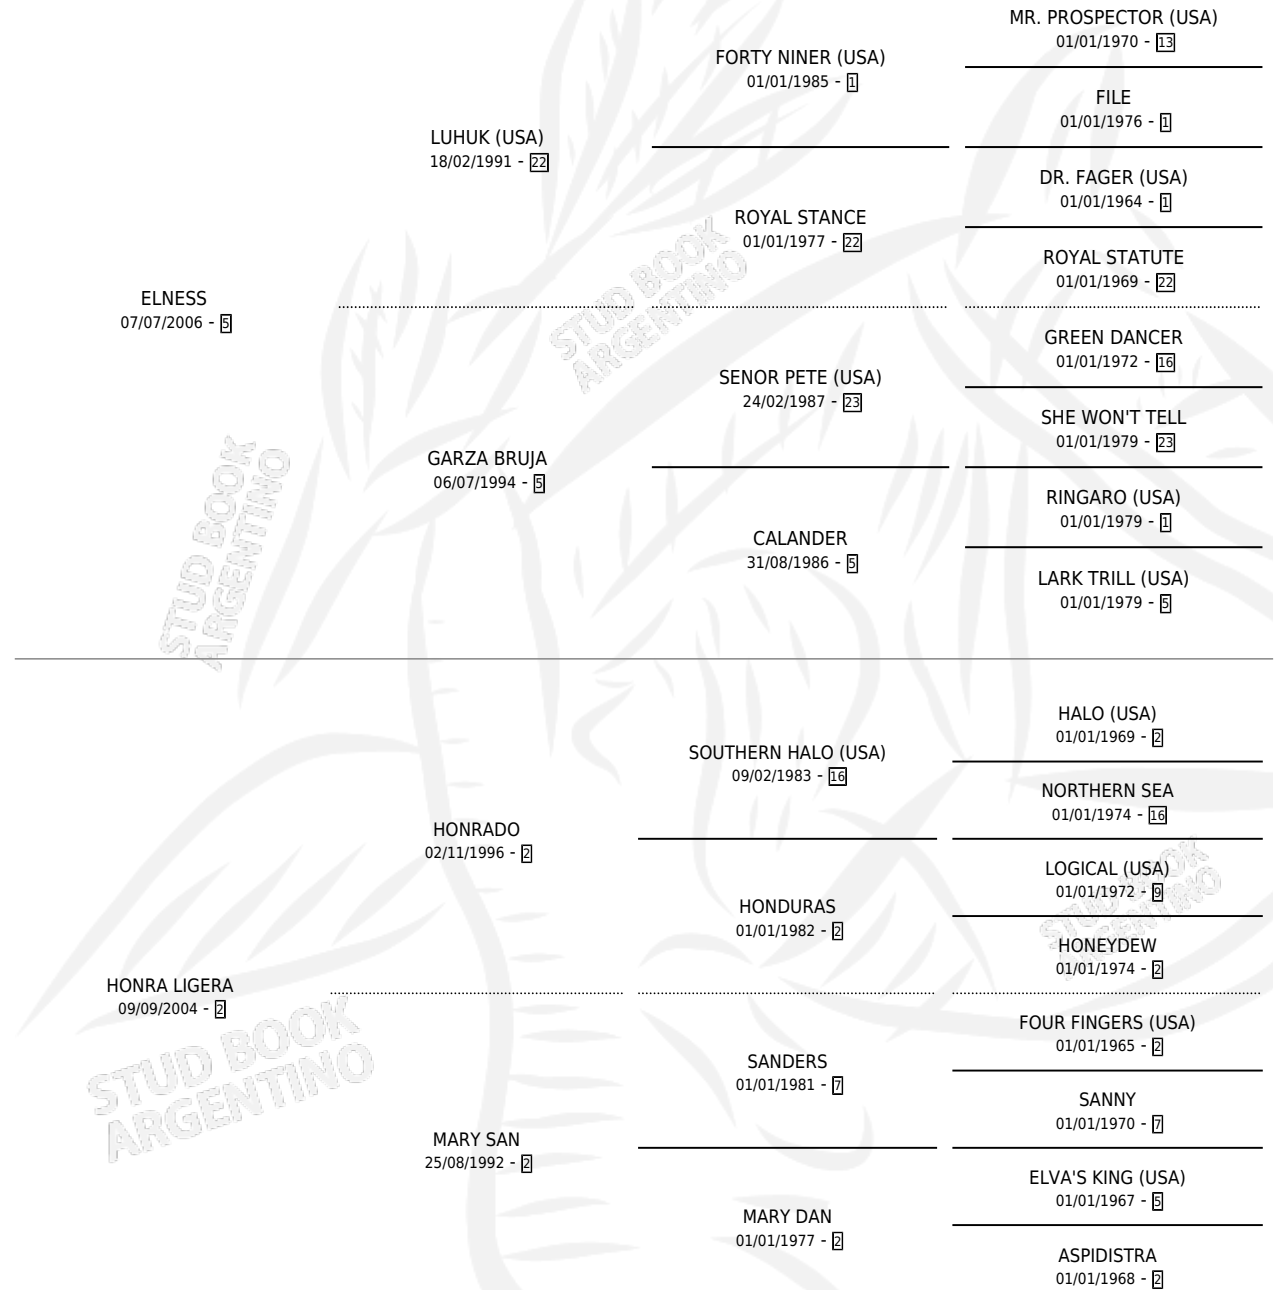

NEURUS

por **ELNESS** y **HONRA LIGERA** por **HONRADO**

Argentina · Macho · Zaino Negro · SP · 11/11/2015
Familia 2 · Volumen 42

ESTADO

TIPIFICACIÓN SANGUÍNEA	X
TIPIFICACIÓN POR ADN	✓
PASAPORTE	✓
IDENTIFICACIÓN POR MICROCHIP	✓
REPRODUCTOR	X

Lugar de nacimiento: Falador
Criador: Satragno Juan Sebastian

PEDIGREE

CAMPAÑA

Solo carreras oficiales de Argentina

POR EDAD

EDAD	CC	1°	2°	3°	4°	5°	NP	CLC	CLG	CLCG1	CLGG1	IMPORTE	GANANCIA / CC
4 AÑOS	2	0	0	1	0	0	1	0	0	0	0	\$19,000	\$9,500
5 AÑOS	5	1	1	2	0	1	0	0	0	0	0	\$171,000	\$34,200
6 AÑOS	6	1	2	0	1	0	2	0	0	0	0	\$304,800	\$50,800
7 AÑOS	1	0	0	0	0	1	0	0	0	0	0	\$25,000	\$25,000
TOTALES	14	2	3	3	1	2	3	0	0	0	0	\$519,800	\$37,129
%		14.3%	21.4%	21.4%	7.1%	14.3%	21.4%	0.0%	0.0%	0.0%	0.0%		

Ganador de 2 carreras en La Plata - \$519,800, a los 5 y 6 años.

POR DISTANCIA

HIPODROMO	CC	1°	2°	3°	4°	5°	NP	CLC	CLG	CLCG1	CLGG1	IMPORTE
LA PLATA	8	2	3	0	1	1	1	0	0	0	0	\$453,800
1000 MTS	8	2	3	0	1	1	1	0	0	0	0	\$453,800
PALERMO	6	0	0	3	0	1	2	0	0	0	0	\$66,000
1000 MTS	6	0	0	3	0	1	2	0	0	0	0	\$66,000